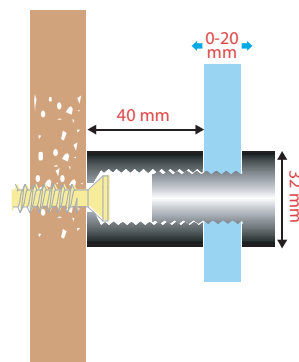

codice	A	B	C	D	E	F	peso*	stm*	bs*
SA3240ST	32	40	7	47	30	M12	96	20	-
SA3240CP	32	40	7	47	30	M12	96	20	-

ALU BIG 3240			
codice	Finitura	dimensione (mm)	Spedizione
SA3240ST	argento	32x40	24 ore*
SA3240CP	cromo	32x40	24 ore*

*salvo disponibilità di magazzino