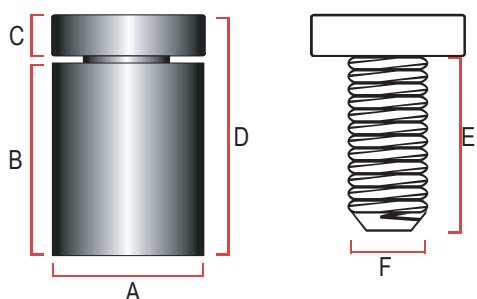

ALU MAXI | 1935-1940-1950-1960

DISTANZIALI

Distanziali 1935-1940-1950-1960 realizzati in alluminio, consentono il montaggio di pannelli e targhe di diversi formati e spessori
Ideali per la segnaletica interna, targhe, pannelli, poster.

/ Dettaglio prodotto

- Materiale: Alluminio
- Chiusura ad avvitamento orario
- Filettatura M10
- Foro sulla testa
- Viti e tasselli inclusi
- Spessore del pannello max 30 mm
- 1935 spessore del pannello max 28 mm

Legenda:

/ A/B/C/D/E/F = mm

*peso = gr

*stm = spessore max mm

targa (consigliato)

*bs = confezione in

blister su richiesta

codice	A	B	C	D	E	F	peso*	stm*	bs*
100417	19	35	6.10	41.38	31.99	M10	29.45	28	-
100418	19	40	6.10	46.24	35.99	M10	33.22	30	-
100419	19	50	6.10	56.10	35.99	M10	38.61	30	-
100420	19	60	6.10	66.32	36.10	M10	44.84	30	-

ALU MAXI			
codice	Finitura	dimensione (mm)	Spedizione
100417	argento	19x35	24 ore*
100418	argento	19x40	24 ore*
100419	argento	19x50	24 ore*
100420	argento	19x60	24 ore*

*salvo disponibilità di magazzino