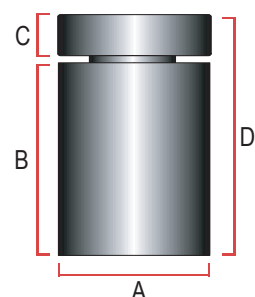

## DISTANZIALI

Distanziali 1319 realizzati in alluminio, consentono il montaggio di pannelli e targhe di diversi formati e spessori. Ideali per la segnaletica interna, targhe, pannelli, poster.

### / Dettaglio prodotto

Materiale: Alluminio  
Chiusura ad avvitamento orario  
Filettatura M10  
Foro sulla testa  
Viti e tasselli inclusi  
Spessore del pannello max 10 mm

Legenda:  
/ A/B/C/D/E/F = mm  
\*peso = gr  
\*stm = spessore max mm  
targa (consigliato)  
\*bs = confezione in blister su richiesta

ALU MEDI			
codice	Finitura	dimensione (mm)	Spedizione
109532	antracite	13x19	24 ore*
100411	argento	13x19	24 ore*
109531	bianco	13x19	24 ore*
100413	blu	13x19	24 ore*
100416	cromo	13x19	24 ore*
109534	fuxia	13x19	24 ore*
100415	nero	13x19	24 ore*
100414	oro	13x19	24 ore*
100412	rosso	13x19	24 ore*
109533	verde	13x19	24 ore*