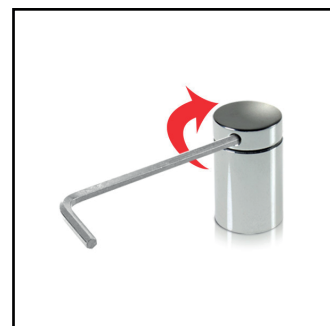

## DISTANZIALI

Distanziali 1319 realizzati in alluminio, consentono il montaggio di pannelli e targhe di diversi formati e spessori. Ideali per la segnaletica interna, targhe, pannelli, poster.

### / Dettaglio prodotto

Materiale: Alluminio  
Chiusura ad avvitamento orario  
Filettatura M10  
Foro sulla testa  
Viti e tasselli inclusi  
Spessore del pannello max 10 mm

Legenda:  
/ A/B/C/D/E/F = mm  
\*peso = gr  
\*stm = spessore max mm  
targa (consigliato)  
\*bs = confezione in blister su richiesta