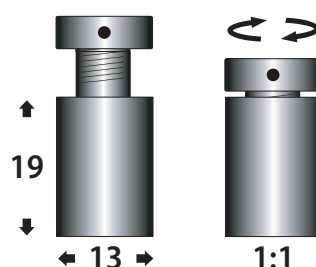

## DISTANZIALI

Distanziali 1319 realizzati in alluminio, consentono il montaggio di pannelli e targhe di diversi formati e spessori. Ideali per la segnaletica interna, targhe, pannelli, poster.

### / Dettaglio prodotto

Materiale: Alluminio  
Chiusura ad avvitamento orario  
Filettatura M10  
Foro sulla testa  
Viti e tasselli inclusi  
Spessore del pannello max 10 mm

Legenda:  
/ A/B/C/D/E/F = mm  
\*peso = gr  
\*stm = spessore max mm  
targa (consigliato)  
\*bs = confezione in blister su richiesta

ALU MEDI			
codice	Finitura	dimensione (mm)	Spedizione
109532	antracite	13x19	24 ore*
100411	argento	13x19	24 ore*
109531	bianco	13x19	24 ore*
100413	blu	13x19	24 ore*
100416	cromo	13x19	24 ore*
109534	fuxia	13x19	24 ore*
100415	nero	13x19	24 ore*
100414	oro	13x19	24 ore*
100412	rosso	13x19	24 ore*
109533	verde	13x19	24 ore*