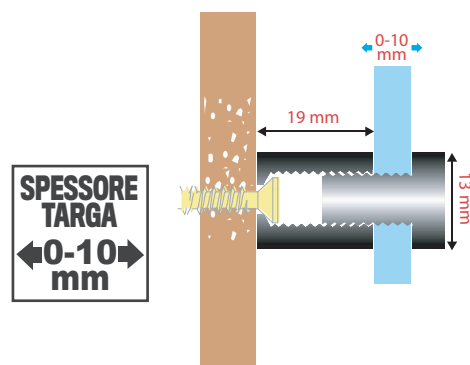

### / Dettaglio prodotto

Materiale: Alluminio  
Chiusura ad avvitamento orario  
Filettatura M10  
Foro sulla testa  
Viti e tasselli inclusi  
Spessore del pannello max 10 mm

Legenda:  
/ A/B/C/D/E/F = mm  
\*peso = gr  
\*stm = spessore max mm  
targa (consigliato)  
\*bs = confezione in blister su richiesta

codice	A	B	C	D	E	F	peso*	stm*	bs*
109532	13	19	4.16	23.16	16.40	M10	7.10	10	R
100411	13	19	4.16	23.16	16.40	M10	7.10	10	R
109531	13	19	4.16	23.16	16.40	M10	7.10	10	R
100413	13	19	4.16	23.16	16.40	M10	7.10	10	R
100416	13	19	4.16	23.16	16.40	M10	7.10	10	R
109534	13	19	4.16	23.16	16.40	M10	7.10	10	R
100415	13	19	4.16	23.16	16.40	M10	7.10	10	R
100414	13	19	4.16	23.16	16.40	M10	7.10	10	R
100412	13	19	4.16	23.16	16.40	M10	7.10	10	R
109533	13	19	4.16	23.16	16.40	M10	7.10	10	R