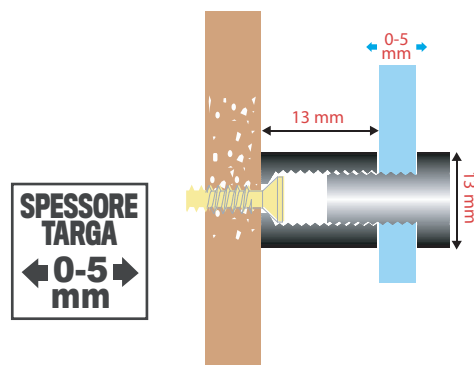

/ Dettaglio prodotto

Materiale: Alluminio
Chiusura ad avvitamento orario
Filettatura M10
Foro sulla testa
Viti e tasselli inclusi
Spessore del pannello max 5 mm

antracite
109412

argento
100401

bianco
109411

blu
100403

cromo
100406

fuxia
109414

nero
100405

oro
100404

rosso
100402

verde
109413

Legenda:
/ A/B/C/D/E/F = mm
*peso = gr
*stm = spessore max mm
targa (consigliato)
*bs = confezione in
blister su richiesta

codice	A	B	C	D	E	F	peso*	stm*	bs*
109412	13	13	4.16	17.46	11.43	M10	5.33	5	R
100401	13	13	4.16	17.46	11.43	M10	5.33	5	R
109411	13	13	4.16	17.46	11.43	M10	5.33	5	R
100403	13	13	4.16	17.46	11.43	M10	5.33	5	R
100406	13	13	4.16	17.46	11.43	M10	5.33	5	R
109414	13	13	4.16	17.46	11.43	M10	5.33	5	R
100405	13	13	4.16	17.46	11.43	M10	5.33	5	R
100404	13	13	4.16	17.46	11.43	M10	5.33	5	R
100402	13	13	4.16	17.46	11.43	M10	5.33	5	R
109413	13	13	4.16	17.46	11.43	M10	5.33	5	R

ALU SMALL			
codice	Finitura	dimensione (mm)	Spedizione
109412	antracite	13x13	24 ore*
100401	argento	13x13	24 ore*
109411	bianco	13x13	24 ore*
100403	blu	13x13	24 ore*
100406	cromo	13x13	24 ore*
109414	fuxia	13x13	24 ore*
100405	nero	13x13	24 ore*
100404	oro	13x13	24 ore*
100402	rosso	13x13	24 ore*
109413	verde	13x13	24 ore*