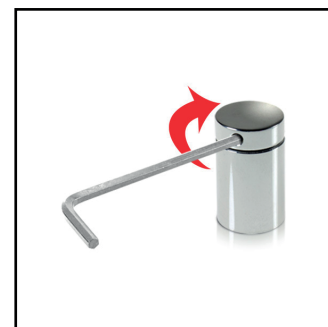

ALU SMALL | 1313 | PRO

DISTANZIALI

Design by
Arch Mario Iodice

Distanziali 1313 realizzati in alluminio, consentono il montaggio di pannelli e targhe di diversi formati e spessori. Ideali per la segnaletica interna, targhe, pannelli, poster.

/ Dettaglio prodotto

Materiale: Alluminio
Chiusura ad avvitamento orario
Filettatura M10
Foro sulla testa
Viti e tasselli inclusi
Spessore del pannello max 5 mm

antracite
109412

argento
100401

bianco
109411