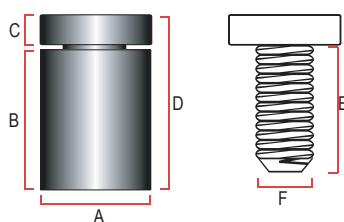

/ Dettaglio prodotto

Materiale: Alluminio
Chiusura ad avvitamento orario
Filettatura M10
Foro sulla testa
Viti e tasselli inclusi
Spessore del pannello max 5 mm

antracite
109412

argento
100401

bianco
109411

blu
100403

cromo
100406

fuxia
109414

nero
100405

oro
100404

rosso
100402

verde
109413

Legenda:
/ A/B/C/D/E/F = mm
*peso = gr
*stm = spessore max mm
targa (consigliato)
*bs = confezione in
blister su richiesta

codice	A	B	C	D	E	F	peso*	stm*	bs*
109412	13	13	4.16	17.46	11.43	M10	5.33	5	R
100401	13	13	4.16	17.46	11.43	M10	5.33	5	R
109411	13	13	4.16	17.46	11.43	M10	5.33	5	R
100403	13	13	4.16	17.46	11.43	M10	5.33	5	R
100406	13	13	4.16	17.46	11.43	M10	5.33	5	R
109414	13	13	4.16	17.46	11.43	M10	5.33	5	R
100405	13	13	4.16	17.46	11.43	M10	5.33	5	R
100404	13	13	4.16	17.46	11.43	M10	5.33	5	R
100402	13	13	4.16	17.46	11.43	M10	5.33	5	R
109413	13	13	4.16	17.46	11.43	M10	5.33	5	R

ALU SMALL			
codice	Finitura	dimensione (mm)	Spedizione
109412	antracite	13x13	24 ore*
100401	argento	13x13	24 ore*
109411	bianco	13x13	24 ore*
100403	blu	13x13	24 ore*
100406	cromo	13x13	24 ore*
109414	fuxia	13x13	24 ore*
100405	nero	13x13	24 ore*
100404	oro	13x13	24 ore*
100402	rosso	13x13	24 ore*
109413	verde	13x13	24 ore*