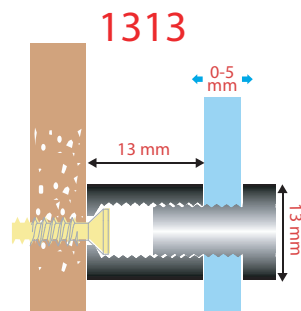

## / Dettaglio prodotto

Materiale: Alluminio

Chiusura ad avvitamento orario

Filettatura M8

Viti e tasselli non inclusi

1313 Spessore del pannello max 5 mm

1319 Spessore del pannello max 10 mm

1313 STD argento  
109581

1313 STD cromo  
109582

1319 STD argento  
109591

Legenda:

/ A/B/C/D/E/F = mm

\*peso = gr

\*stm = spessore max mm  
targa (consigliato)

\*bs = confezione in  
blister su richiesta

codice	A	B	C	D	E	F	peso*	stm*	bs*
109581	13	13	4	17	11	M8	5.8	5	-
109582	13	13	4	17	11	M8	5.8	5	-
109591	13	19	4	23	16	M8	7.4	10	-

**SPESSORE  
TARGA**  
◀ 0-5 mm ▶

**SPESSORE  
TARGA**  
◀ 0-10 mm ▶

STANDARD			
codice	Finitura	dimensione (mm)	Spedizione
109581	argento	13x13	24 ore*
109582	cromo	13x13	24 ore*
109591	argento	13x19	24 ore*

## PLUG tasselli e viti a testa bombata

Kit formato da 4 viti e 4 tasselli in plastica

codice	descrizione	Spedizione
103507	Plug viti e tasselli bombati set 4pz	24 ore*