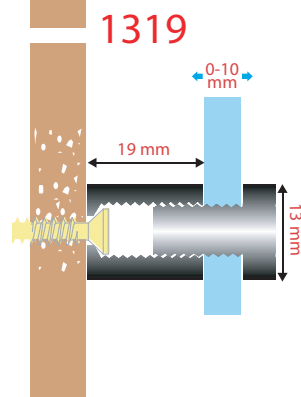

## / Dettaglio prodotto

Materiale: Alluminio

Chiusura ad avvitamento orario

Filettatura M8

Viti e tasselli non inclusi

1313 Spessore del pannello max 5 mm

1319 Spessore del pannello max 10 mm

1313 STD argento  
109581

1313 STD cromo  
109582

1319 STD argento  
109591

Legenda:

/ A/B/C/D/E/F = mm

\*peso = gr

\*stm = spessore max mm  
targa (consigliato)

\*bs = confezione in  
blister su richiesta

codice	A	B	C	D	E	F	peso*	stm*	bs*
109581	13	13	4	17	11	M8	5.8	5	-
109582	13	13	4	17	11	M8	5.8	5	-
109591	13	19	4	23	16	M8	7.4	10	-

**SPESSORE  
TARGA**  
◀ 0-5 mm ▶

**SPESSORE  
TARGA**  
◀ 0-10 mm ▶

STANDARD			
codice	Finitura	dimensione (mm)	Spedizione
109581	argento	13x13	24 ore*
109582	cromo	13x13	24 ore*
109591	argento	13x19	24 ore*

## PLUG tasselli e viti a testa bombata

Kit formato da 4 viti e 4 tasselli in plastica

codice	descrizione	Spedizione
103507	Plug viti e tasselli bombati set 4pz	24 ore*