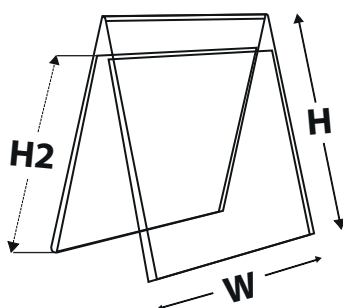

A STAND | PORTA MESSAGGIO BIFACCIALE

Porta messaggi inclinato da banco, bifacciale, completamente trasparente.
Particolarmente adatto per esporre offerte, menù, listini prezzi in vetrina o su tavoli e banconi.

/ Dettaglio prodotto

Materiale: Acrilico trasparente
Bifacciale - verticale e orizzontale

È possibile realizzare
il prodotto con dimensioni personalizzate

VERTICALE									
codice	DIN	poster (cm)	descrizione	materiale	spess (mm)	W (mm)	H (mm)	H2 (mm)	Spedizione
ASA7VX	A7	7,4x10,5	A7 verticale	acrilico	1,5	74	105	53	24 ore*
ASA7V	A7	7,4x10,5	A7 verticale	acrilico	2	74	105	53	24 ore*
ASA6V	A6	10,5x14,8	A6 verticale	acrilico	2	105	148	74	24 ore*
ASDLV	DL	10x21	1/3 A4 verticale	acrilico	2	100	210	105	24 ore*
ASA5V	A5	15x21	A5 verticale	acrilico	2	150	210	105	24 ore*
ASA4V	A4	21x29,7	A4 verticale	acrilico	2	210	297	149	24 ore*

*salvo disponibilità di magazzino

ORIZZONTALE									
codice	DIN	poster (cm)	descrizione	materiale	spess (mm)	W (mm)	H (mm)	H2 (mm)	Spedizione
ASA7LX	A7	10,5x7,4	A7 orizzontale	acrilico	1,5	105	74	37	24 ore*
ASA7L	A7	10,5x7,4	A7 orizzontale	acrilico	2	105	74	37	24 ore*
ASA6L	A6	14,8x10,5	A6 orizzontale	acrilico	2	148	105	53	24 ore*
ASDLL	DL	21x10	1/3 A4 orizzontale	acrilico	2	210	100	50	24 ore*
ASA5L	A5	21x14,8	A5 orizzontale	acrilico	2	210	148	74	24 ore*
ASA4L	A4	29,7x21	A4 orizzontale	acrilico	2	297	210	105	24 ore*