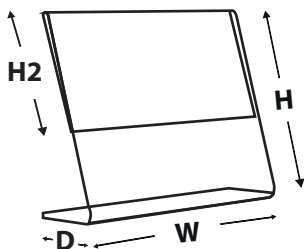

Porta prezzo inclinati da banco, completamente trasparente.
Ideale come porta biglietti da visita.
L'inserto può essere realizzato con una stampante,
può essere sostituito quando risulta necessario.

/ Dettaglio prodotto

Materiale: Acrilico trasparente
Spessore: 1.5mm

È possibile realizzare
il prodotto con dimensioni personalizzate

PRICE								
codice	inserto (cm)	materiale	spess (mm)	W (mm)	H (mm)	H2 (mm)	D (mm)	Spedizione
P65X	6x5,5	acrilico	1,5	60	55	27,5	30	24 ore*
P75X	7x5	acrilico	1,5	70	50	25	30	24 ore*
P85X	8,5x5,5	acrilico	1,5	85	55	27,5	30	24 ore*
P97X	8,5x5,5	acrilico	1,5	90	70	35	30	24 ore*
P105X	10x5	acrilico	1,5	100	50	25	30	24 ore*
P1010X	10x10	acrilico	1,5	100	100	50	35	24 ore*
P1015X	10x15	acrilico	1,5	100	150	75	40	24 ore*