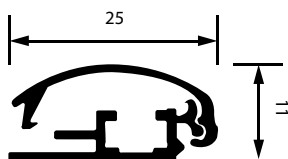

SNAP FRAME | 25 mm

CORNICI A SCATTO

Cornici a scatto da parete.

/ Dettaglio prodotto

- Sistema di chiusura Clik-Clak
- Uso Orizzontale e Verticale
- Profilo in Alluminio 25 mm
- Colore Argento
- Angolo Tondo Cromato o Vivo
- Protezione PVC antiriflesso 0,4 mm
- Fondo in PS colore grigio
- Imballo Singolo
- Istruzioni di montaggio incluse

ANGOLO VIVO

codice	DIN	finitura	angolo	poster (mm)	esterno (mm)	peso (kg)	Spedizione
100010	A4	argento/silver	vivo 90°	210x297	240x327	0,50	24 ore*
100011	A3	argento/silver	vivo 90°	297x420	327x450	0,76	24 ore*
100549	A2	argento/silver	vivo 90°	420x594	450x624	1,23	24 ore*
100550	A1	argento/silver	vivo 90°	594x841	624x871	2,25	24 ore*
100551	A0	argento/silver	vivo 90°	841x1189	872x1220	2,83	24 ore*
100012	B2	argento/silver	vivo 90°	500x700	530x730	1,60	24 ore*
100552	B1	argento/silver	vivo 90°	700x1000	730x1030	2,98	24 ore*
100553	B0	argento/silver	vivo 90°	1000x1400	1030x1430	5,98	24 ore*

*salvo disponibilità di magazzino

ANGOLO TONDO

codice	DIN	finitura	angolo	poster (mm)	esterno (mm)	peso (kg)	Spedizione
100001	A4	argento/silver	arrotondato	210x297	240x327	0,50	24 ore*
100002	A3	argento/silver	arrotondato	297x420	327x450	0,76	24 ore*
CS25TA2	A2	argento/silver	arrotondato	420x594	450x624	1,23	24 ore*
CS25TA1	A1	argento/silver	arrotondato	594x841	624x871	2,25	24 ore*
CS25TA0	A0	argento/silver	arrotondato	841x1189	872x1220	2,83	24 ore*
100003	B2	argento/silver	arrotondato	500x700	530x730	1,60	24 ore*
100544	B1	argento/silver	arrotondato	700x1000	730x1030	2,98	24 ore*
100545	B0	argento/silver	arrotondato	1000x1400	1030x1430	5,98	24 ore*