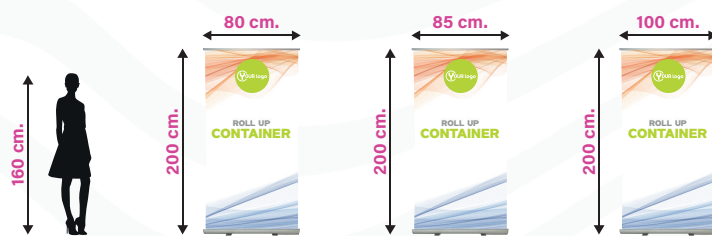

ROLL UP

CONTAINER

ROLL UP

ALL INCLUSIVE

- ✓ Roll-banner con 2 piedi
- ✓ Altezza più comunemente usata: 200 cm
- ✓ Cappucci laterali in alluminio color argento
- ✓ Biadesivo 3M sulla base
 - Struttura, sacca e telo stampato inclusi

a partire da
68.³⁶

LISTINO PREZZI ALL INCLUSIVE

cod.	dimensione (cm)	prezzo unitario
107523X	80x200 H	68.36
107524X	85x200 H	70.76
107525X	100x200 H	84.19

GRAFICA €100

ROLL UP

LOCO

ROLL UP

ALL INCLUSIVE

- ✓ Roll-banner con 2 piedi
- ✓ Altezza più comunemente usata: 200 cm
- ✓ Cappucci laterali in plastica nera
- ✓ Biadesivo 3M sulla base
 - Struttura, sacca e telo stampato inclusi

a partire da
79.01

LISTINO PREZZI ALL INCLUSIVE

cod.	dimensione (cm)	prezzo unitario
KLO60	60x200 H	79.01
KLO80	80x200 H	93.17
KLO85	85x200 H	97.62
KLO100	100x200 H	113.70
KLO120	120x200 H	143.55
KLO150	150x200 H	175.93

GRAFICA € 100

DASH

ROLL UP

ALL INCLUSIVE