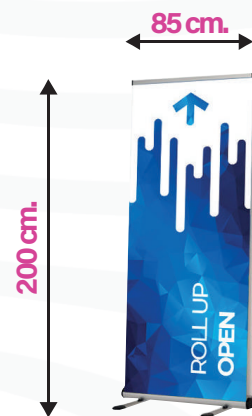

99^{.67}

LISTINO PREZZI ALL INCLUSIVE

cod.	dimensione (cm)	prezzo unitario
KDG85	85x200 H	99.67

GRAFICA € 100

ROLL UP

ENJOY

ROLL UP

ALL INCLUSIVE

- ✓ Roll-Up senza piedini
- ✓ Asta telescopica per consentire un'altezza flessibile di 160-225 cm
- ✓ Tappi laterali in plastica color cromo
- ✓ Adatto per la sostituzione veloce della stampa senza l'utilizzo del biadesivo
 - Struttura, sacca e telo stampato inclusi

227^{.31}

LISTINO PREZZI ALL INCLUSIVE

cod.	dimensione (cm)	prezzo unitario
KEJ85	85x200 H	227.31
KEJ100	100x200 H	270.40
KEJ120	120x200 H	307.60

GRAFICA € 100

OPEN

ROLL UP

ALL INCLUSIVE

- ✓ Roll-banner con 2 piedi
- ✓ Altezza più comunemente usata: 200 cm
- ✓ Cappucci laterali in plastica nera
- ✓ Adatto per esterni utilizzare
 - Struttura, sacca e 2 teli stampati inclusi

395^{.04}

LISTINO PREZZI ALL INCLUSIVE

cod.	dimensione (cm)	prezzo unitario
KOP85	85x200 H	395.04

GRAFICA € 100

Tempi di Spedizione

Per ordine/file/pagamento ricevuto

*entro MARTEDI' entro le 10:00 = Spedizione Venerdì