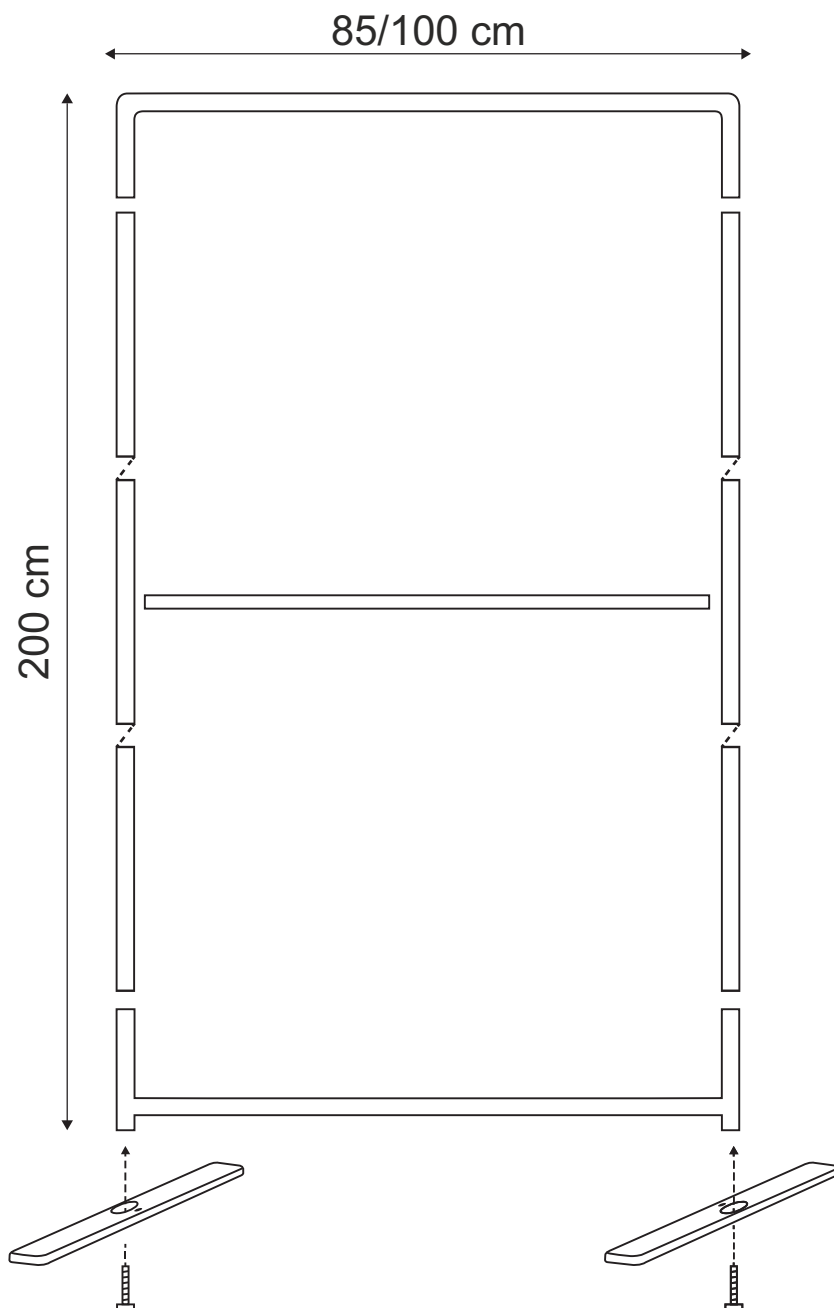

# STAND-UP

100x200 cm

85x200 cm

## COMPONENTI

	2x	PIEDI IN ACCIAIO		1x	ANGOLO SUPERIORE
	2x	VITI		1x	ANGOLO INFERIORE
	1x	CHIAVINO		2x	PALI VERTICALI
	1x	PALO TRAVERSO DI SUPPORTO			