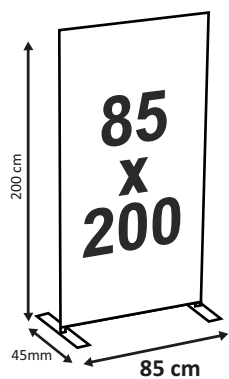

# STAND-UP

100x200 cm

85x200 cm

## COMPONENTI

	2x	PIEDI IN ACCIAIO		1x	ANGOLO SUPERIORE
	2x	VITI		1x	ANGOLO INFERIORE
	1x	CHIAVINO		2x	PALI VERTICALI
	1x	PALO TRAVERSO DI SUPPORTO			