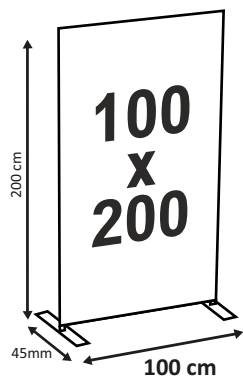

# STAND-UP

100x200 cm

85x200 cm

## COMPONENTI

	2x	PIEDI IN ACCIAIO		1x	ANGOLO SUPERIORE
	2x	VITI		1x	ANGOLO INFERIORE
	1x	CHIAVINO		2x	PALI VERTICALI
	1x	PALO TRAVERSO DI SUPPORTO			