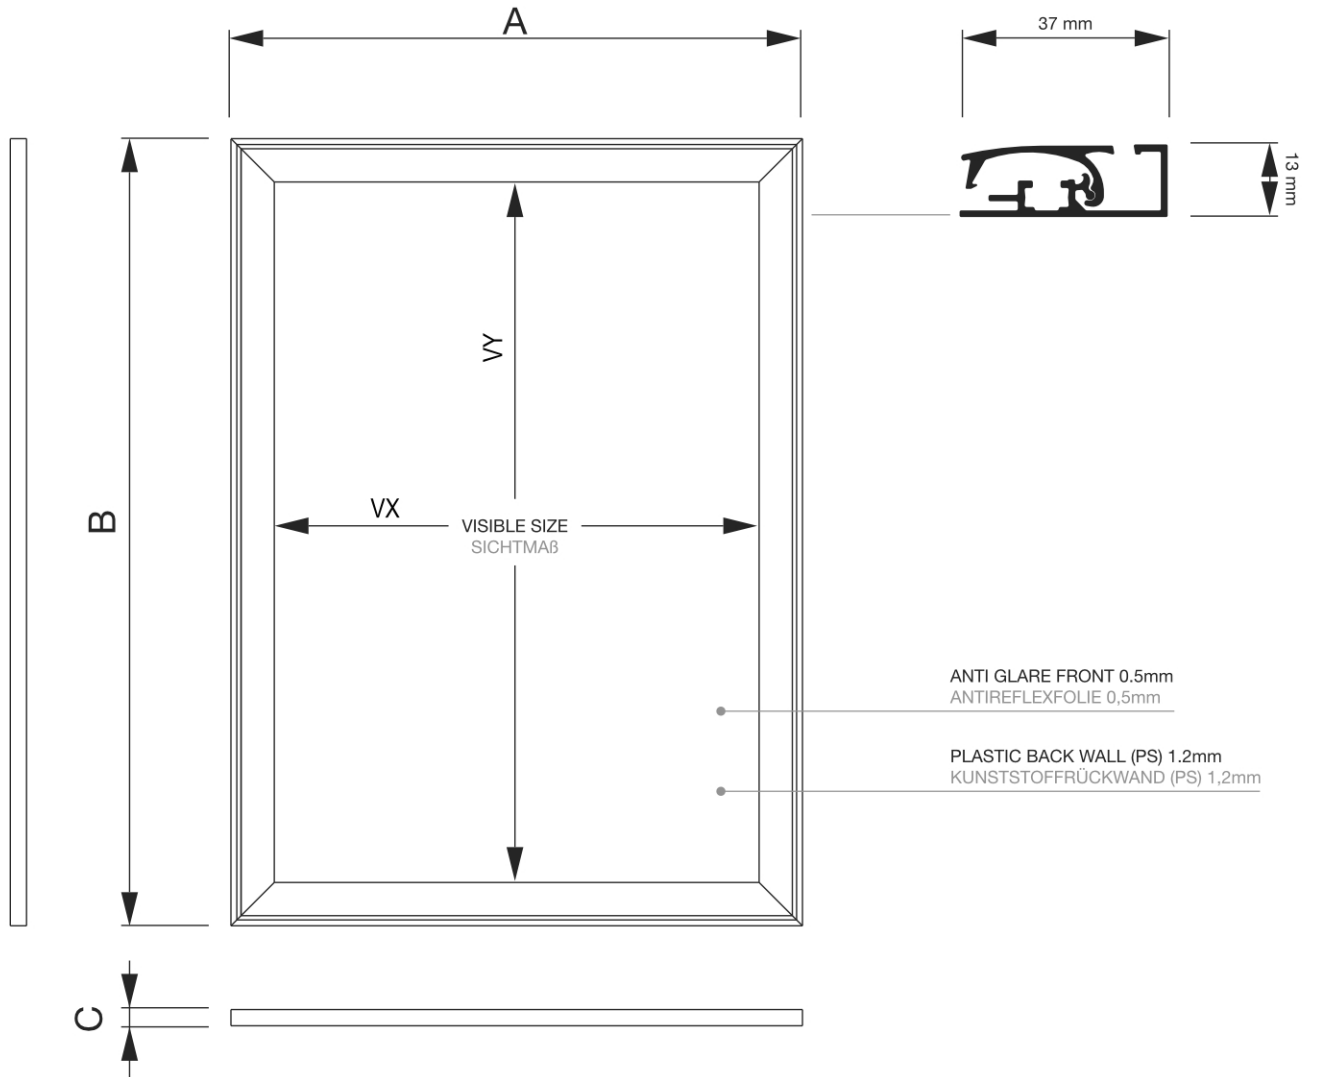

SCHEMA PRODOTTO

Compasso® Cornice a scatto A0 37 mm waterproof

SFC37A0W

ANTI GLARE FRONT 0.5mm
ANTIREFLEXFOLIE 0,5mm

PLASTIC BACK WALL (PS) 1.2mm
KUNSTSTOFFRÜCKWAND (PS) 1,2mm