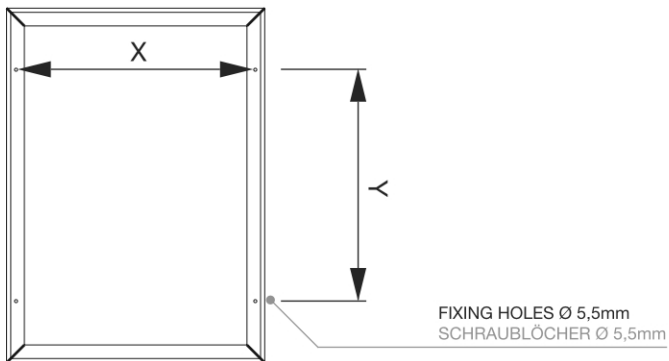

BACK VIEW RÜCKANSICHT

ACCESSORIES ZUBEHÖR

(SOSSET)
SET OF SCREWS
SCHRAUBENSET

(KRHOOK)
HANGING HOOKS
HAKEN ZUM ABHÄNGEN

(HSKR)
HANGING SET
HÄNGESET