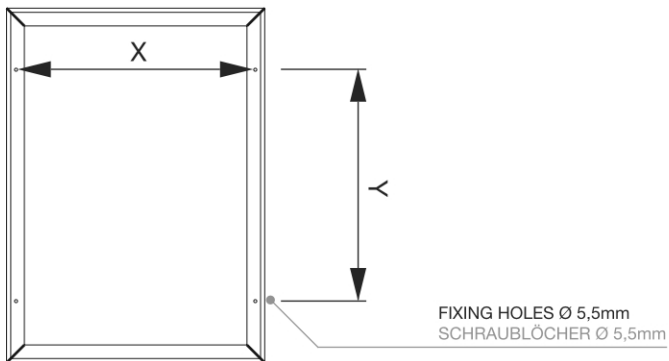

BACK VIEW RÜCKANSICHT

ACCESSORIES ZUBEHÖR

(SOSSET)
SET OF SCREWS
SCHRAUBENSET

(KRHOOK)
HANGING HOOKS
HAKEN ZUM ABHÄNGEN

(HSCR)
HANGING SET
HÄNGESET