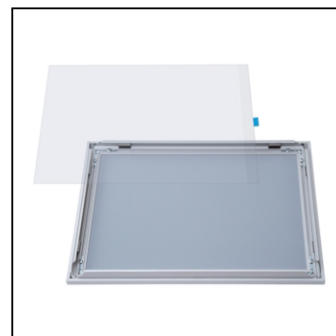

## Compasso® Cornice a scatto A1 37 mm waterproof

SFC37A1W

- Cornice a scatto profilo A1 anodizzato argento
- Cornice dal design brevettato da 37 mm con angoli smussati
- Resistente agli agenti atmosferici per uso esterno grazie alla custodia protettiva per poster

## Compasso® Cornice a scatto A1 37 mm waterproof

SFC37A1W

ANTI GLARE FRONT 0.5mm  
ANTIREFLEXFOLIE 0,5mm

PLASTIC BACK WALL (PS) 1.2mm  
KUNSTSTOFFRÜCKWAND (PS) 1,2mm