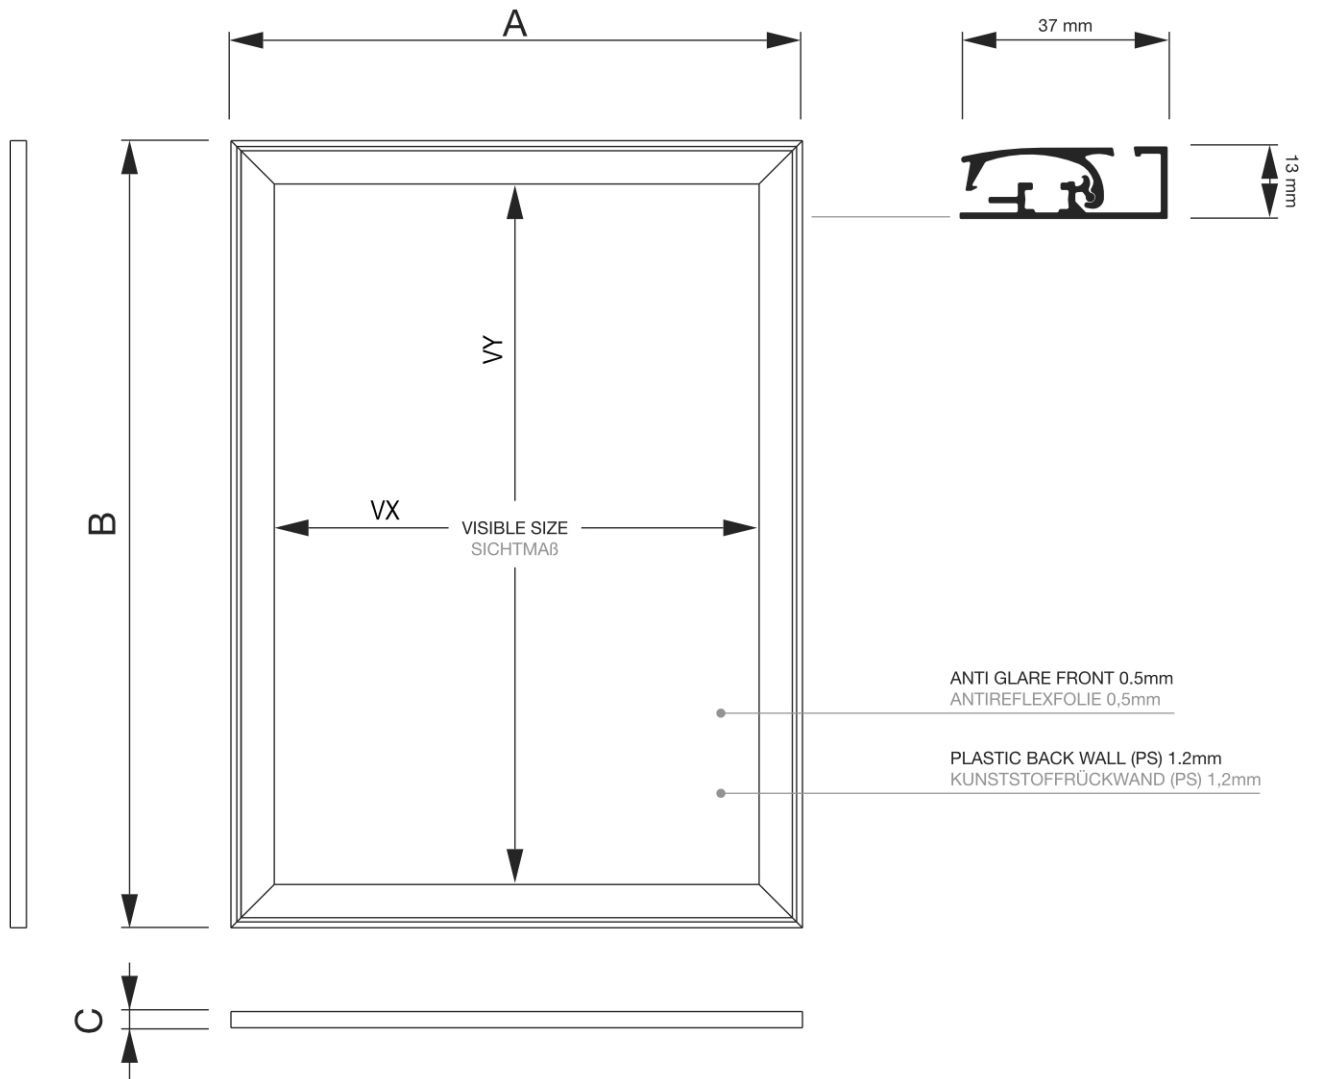

## Compasso® Cornice a scatto A1 37 mm waterproof

SFC37A1W

- Cornice a scatto profilo A1 anodizzato argento
- Cornice dal design brevettato da 37 mm con angoli smussati
- Resistente agli agenti atmosferici per uso esterno grazie alla custodia protettiva per poster

# SCHEMA PRODOTTO

## Compasso® Cornice a scatto A1 37 mm waterproof

SFC37A1W

ANTI GLARE FRONT 0.5mm  
ANTIREFLEXFOLIE 0,5mm

PLASTIC BACK WALL (PS) 1.2mm  
KUNSTSTOFFRÜCKWAND (PS) 1,2mm

### INFORMAZIONI DI BASE

SKU	Sizes (mm) (A x B x C)	Formato (mm)	Dimensioni visibili (mm) (VXxVY)	Distanza tra i fori (mm) (XxY)
SFC37A1	648 x 895 x 13	A1 (594 x 841 mm)	577 x 824 mm	606 x 609 mm

Orientamento	Weight (kg)
Verticale	2,75