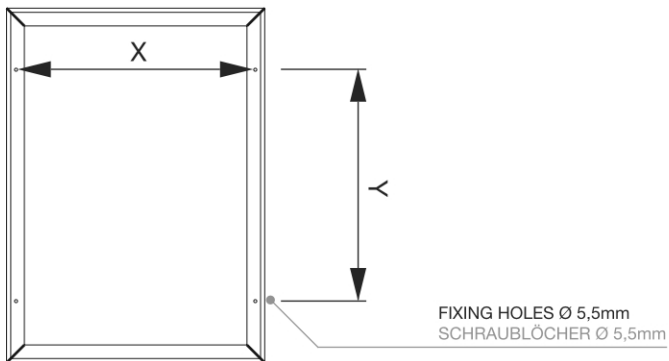

SCHEDA PRODOTTO

Compasso® Cornice a scatto A2 37 mm waterproof

SFC37A2W

- Cornice a scatto profilo A2 anodizzato argento
- Cornice dal design brevettato da 37 mm con angoli smussati
- Resistente agli agenti atmosferici per uso esterno grazie alla custodia protettiva per poster

SCHEMA PRODOTTO

Compasso® Cornice a scatto A2 37 mm waterproof

SFC37A2W

ANTI GLARE FRONT 0.5mm
ANTIREFLEXFOLIE 0,5mm

PLASTIC BACK WALL (PS) 1.2mm
KUNSTSTOFFRÜCKWAND (PS) 1,2mm

BACK VIEW RÜCKANSICHT

ACCESSORIES ZUBEHÖR

(SOSSET)
SET OF SCREWS
SCHRAUBENSET

(KRHOOK)
HANGING HOOKS
HAKEN ZUM ABHÄNGEN

(HSKR)
HANGING SET
HÄNGESET

SCHEMA PRODOTTO

Compasso® Cornice a scatto A2 37 mm waterproof

SFC37A2W

INFORMAZIONI DI BASE

SKU	Sizes (mm) (A x B x C)	Formato (mm)	Dimensioni visibili (mm) (VXxVY)	Distanza tra i fori (mm) (XxY)
SFC37A2	474 x 648 x 13	A2 (420 x 594 mm)	403 x 577 mm	432 x 362 mm