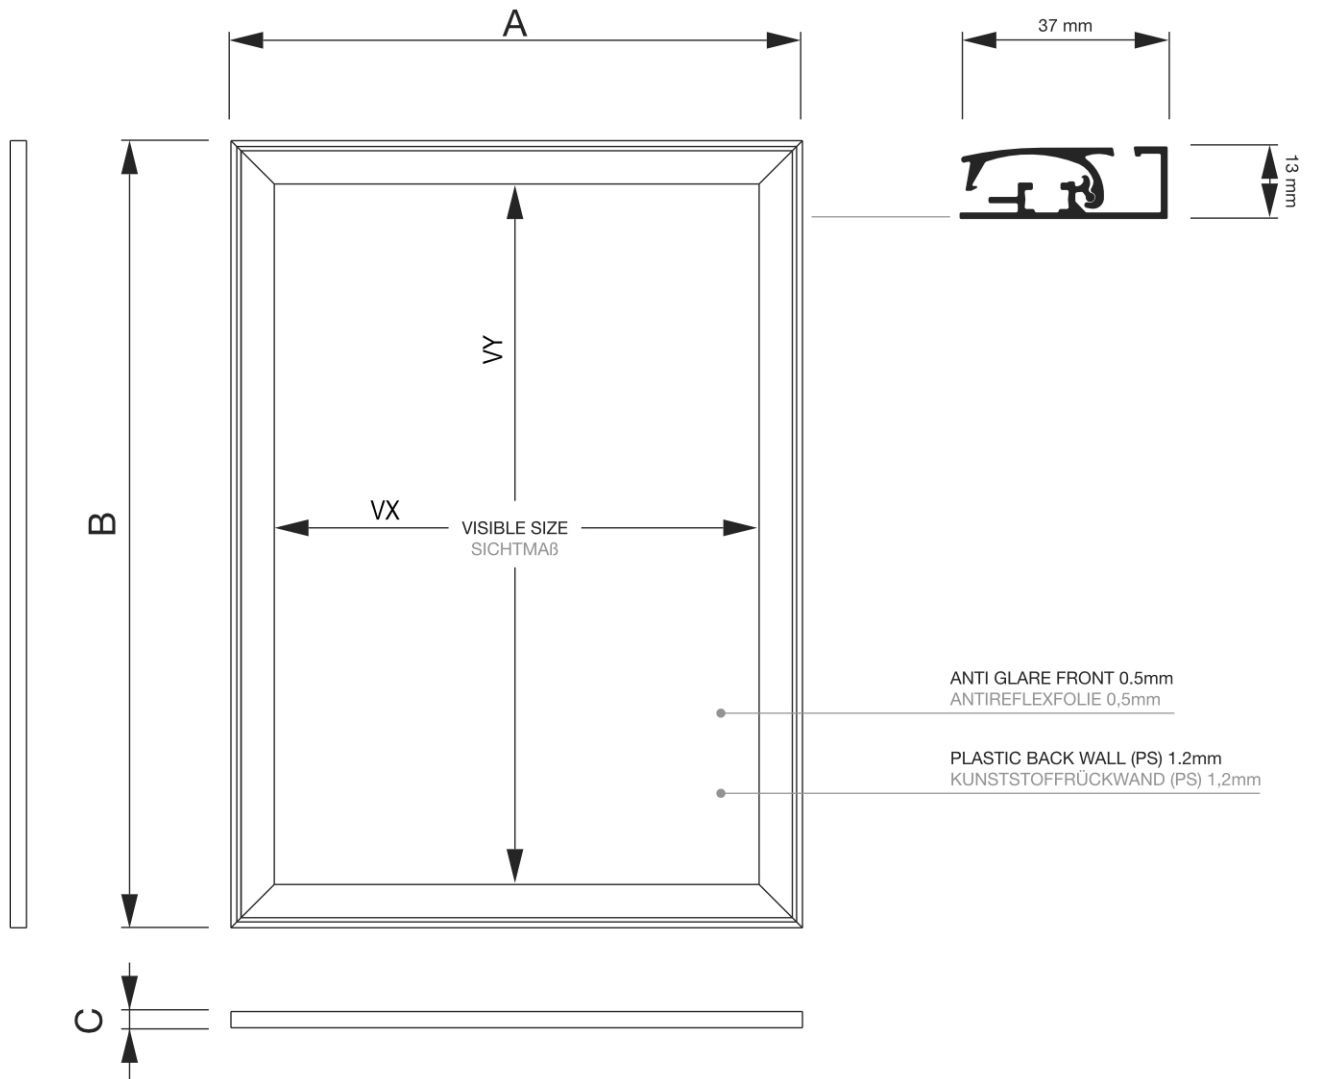

SCHEDA PRODOTTO

Compasso® Cornice a scatto A2 37 mm waterproof

SFC37A2W

- Cornice a scatto profilo A2 anodizzato argento
- Cornice dal design brevettato da 37 mm con angoli smussati
- Resistente agli agenti atmosferici per uso esterno grazie alla custodia protettiva per poster

SCHEMA PRODOTTO

Compasso® Cornice a scatto A2 37 mm waterproof

SFC37A2W

ANTI GLARE FRONT 0.5mm
ANTIREFLEXFOLIE 0,5mm

PLASTIC BACK WALL (PS) 1.2mm
KUNSTSTOFFRÜCKWAND (PS) 1,2mm

BACK VIEW RÜCKANSICHT

ACCESSORIES ZUBEHÖR

(SOSSET)
SET OF SCREWS
SCHRAUBENSET

(KRHOOK)
HANGING HOOKS
HAKEN ZUM ABHÄNGEN

(HSKR)
HANGING SET
HÄNGESET

SCHEMA PRODOTTO

Compasso® Cornice a scatto A2 37 mm waterproof

SFC37A2W

INFORMAZIONI DI BASE

SKU	Sizes (mm) (A x B x C)	Formato (mm)	Dimensioni visibili (mm) (VXxVY)	Distanza tra i fori (mm) (XxY)
SFC37A2	474 x 648 x 13	A2 (420 x 594 mm)	403 x 577 mm	432 x 362 mm

Orientamento	Weight (kg)
Verticale	1,64

INFORMAZIONI SULL'IMBALLAGGIO

Unità di imballaggio 1 (mm)	Unità di imballaggio 2 (mm)	Unità di imballaggio 3 (mm)
684 x 510 x 30	-	-

Numero di pezzi della tavolozza	Peso del pallet (kg)	Tipo di tavolozza
131	329	EUR