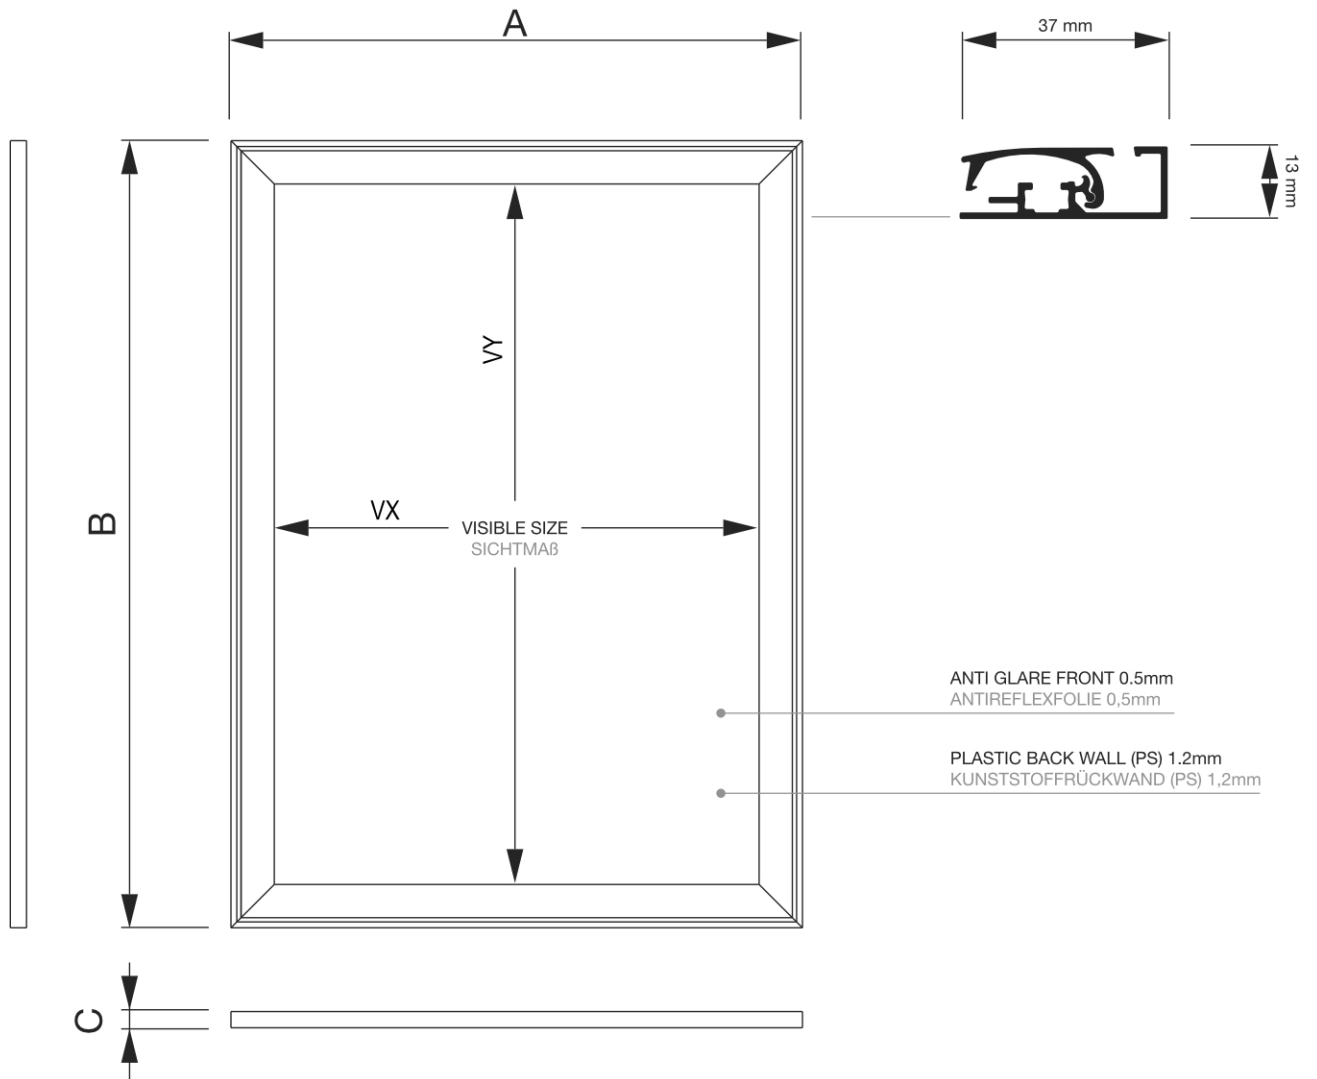

SCHEMA PRODOTTO

Compasso® Cornice a scatto A3 37 mm waterproof

SFC37A3W

- Cornice a scatto profilo A3 anodizzato argento
- Cornice dal design brevettato da 37 mm con angoli smussati
- Resistente agli agenti atmosferici per uso esterno grazie alla custodia protettiva per poster

SCHEMA PRODOTTO

Compasso® Cornice a scatto A3 37 mm waterproof

SFC37A3W

ANTI GLARE FRONT 0.5mm
ANTIREFLEXFOLIE 0,5mm

PLASTIC BACK WALL (PS) 1.2mm
KUNSTSTOFFRÜCKWAND (PS) 1,2mm

BACK VIEW RÜCKANSICHT

ACCESSORIES ZUBEHÖR

(SOSSET)
SET OF SCREWS
SCHRAUBENSET

(KRHOOK)
HANGING HOOKS
HAKEN ZUM ABHÄNGEN

(HSCR)
HANGING SET
HÄNGESET

SCHEMA PRODOTTO

Compasso® Cornice a scatto A3 37 mm waterproof

SFC37A3W

INFORMAZIONI DI BASE

SKU	Sizes (mm) (A x B x C)	Formato (mm)	Dimensioni visibili (mm) (VXxVY)	Distanza tra i fori (mm) (XxY)
SFC37A3	351 x 474 x 13	A3 (297 x 420 mm)	280 x 403 mm	309 x 268 mm

Orientamento	Weight (kg)
Verticale	1,11

INFORMAZIONI SULL'IMBALLAGGIO

Unità di imballaggio 1 (mm)	Unità di imballaggio 2 (mm)	Unità di imballaggio 3 (mm)
510 x 387 x 30	-	-

Numero di pezzi della tavolozza	Peso del pallet (kg)	Tipo di tavolozza
176	304	EUR