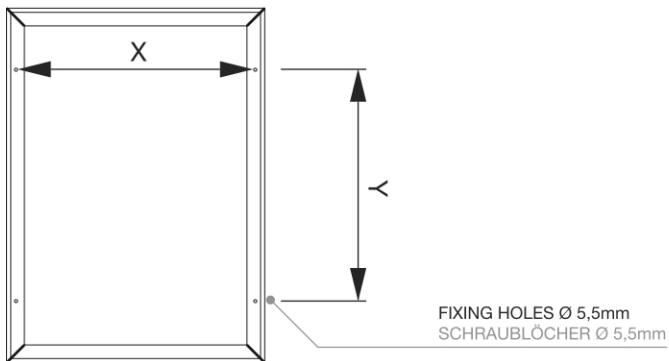

SCHEMA PRODOTTO

Compasso® Cornice a scatto A3 37 mm waterproof

SFC37A3W

- Cornice a scatto profilo A3 anodizzato argento
- Cornice dal design brevettato da 37 mm con angoli smussati
- Resistente agli agenti atmosferici per uso esterno grazie alla custodia protettiva per poster

SCHEMA PRODOTTO

Compasso® Cornice a scatto A3 37 mm waterproof

SFC37A3W

ANTI GLARE FRONT 0.5mm
ANTIREFLEXFOLIE 0,5mm

PLASTIC BACK WALL (PS) 1.2mm
KUNSTSTOFFRÜCKWAND (PS) 1,2mm

BACK VIEW RÜCKANSICHT

ACCESSORIES ZUBEHÖR

(SOSSET)
SET OF SCREWS
SCHRAUBENSET

(KRHOOK)
HANGING HOOKS
HAKEN ZUM ABHÄNGEN

(HSCR)
HANGING SET
HÄNGESET

SCHEMA PRODOTTO

Compasso® Cornice a scatto A3 37 mm waterproof

SFC37A3W

INFORMAZIONI DI BASE

SKU	Sizes (mm) (A x B x C)	Formato (mm)	Dimensioni visibili (mm) (VXxVY)	Distanza tra i fori (mm) (XxY)
SFC37A3	351 x 474 x 13	A3 (297 x 420 mm)	280 x 403 mm	309 x 268 mm