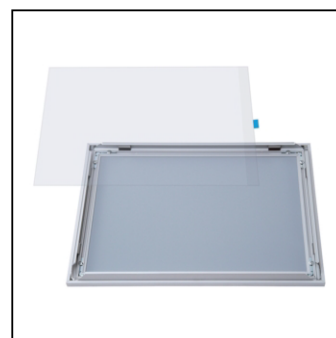

SCHEMA PRODOTTO

Compasso® Cornice a scatto A3 37 mm waterproof

SFC37A3W

- Cornice a scatto profilo A3 anodizzato argento
- Cornice dal design brevettato da 37 mm con angoli smussati
- Resistente agli agenti atmosferici per uso esterno grazie alla custodia protettiva per poster

SCHEMA PRODOTTO

Compasso® Cornice a scatto A3 37 mm waterproof

SFC37A3W

ANTI GLARE FRONT 0.5mm
ANTIREFLEXFOLIE 0,5mm

PLASTIC BACK WALL (PS) 1.2mm
KUNSTSTOFFRÜCKWAND (PS) 1,2mm

BACK VIEW RÜCKANSICHT

ACCESSORIES ZUBEHÖR

(SOSSET)
SET OF SCREWS
SCHRAUBENSET

(KRHOOK)
HANGING HOOKS
HAKEN ZUM ABHÄNGEN

(HSCR)
HANGING SET
HÄNGESET

SCHEMA PRODOTTO

Compasso® Cornice a scatto A3 37 mm waterproof

SFC37A3W

INFORMAZIONI DI BASE

SKU	Sizes (mm) (A x B x C)	Formato (mm)	Dimensioni visibili (mm) (VXxVY)	Distanza tra i fori (mm) (XxY)
SFC37A3	351 x 474 x 13	A3 (297 x 420 mm)	280 x 403 mm	309 x 268 mm