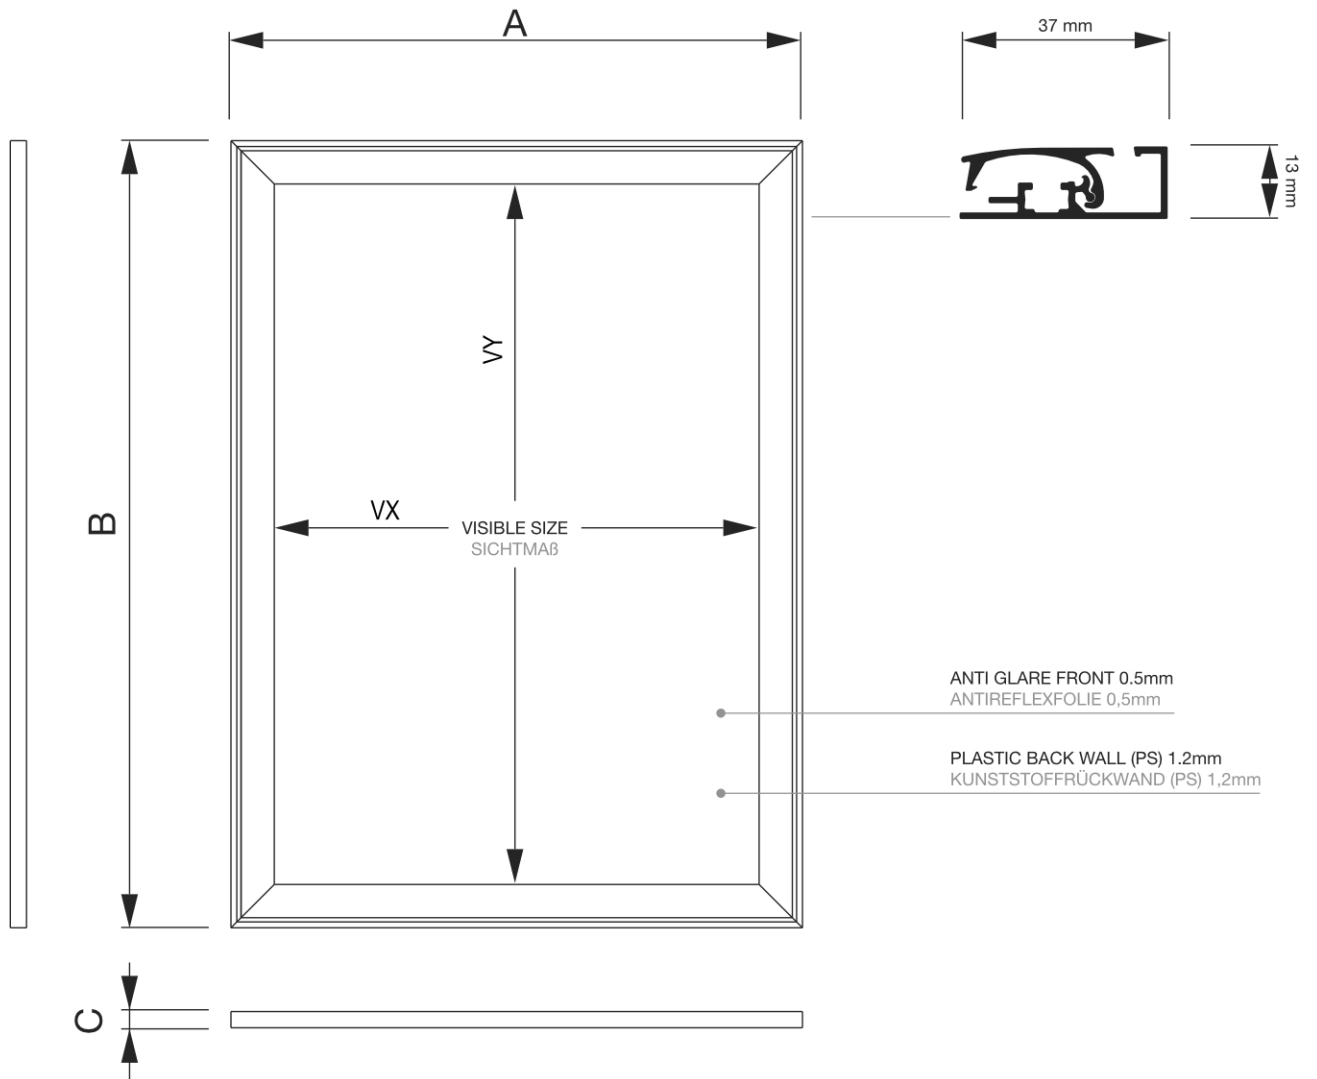

SCHEMA PRODOTTO

Compasso® Cornice a scatto A4 37 mm angoli smussati

SFC37

- Cornice a scatto profilo A4 anodizzato argento
- Cornice dal design brevettato da 37 mm con angoli smussati
- Pellicola per poster antiriflesso resistente ai raggi UV

SCHEMA PRODOTTO

Compasso® Cornice a scatto A4 37 mm angoli smussati

SFC37

ANTI GLARE FRONT 0.5mm
ANTIREFLEXFOLIE 0,5mm

PLASTIC BACK WALL (PS) 1.2mm
KUNSTSTOFFRÜCKWAND (PS) 1,2mm

BACK VIEW RÜCKANSICHT

ACCESSORIES ZUBEHÖR

(SOSSET)
SET OF SCREWS
SCHRAUBENSET

(KRHOOK)
HANGING HOOKS
HAKEN ZUM ABHÄNGEN

(HSCR)
HANGING SET
HÄNGESET

SCHEDA PRODOTTO

Compasso® Cornice a scatto A4 37 mm angoli smussati

SFC37

INFORMAZIONI DI BASE

SKU	Sizes (mm) (A x B x C)	Formato (mm)	Dimensioni visibili (mm) (VXxVY)	Distanza tra i fori (mm) (XxY)
SFC37	264 x 351 x 13	A4 (210 x 297 mm)	193 x 280 mm	222 x 145 mm

Orientamento	Weight (kg)
Verticale	0,71

INFORMAZIONI SULL'IMBALLAGGIO

Unità di imballaggio 1 (mm)	Unità di imballaggio 2 (mm)	Unità di imballaggio 3 (mm)
372 x 285 x 30	-	-

Numero di pezzi della tavolozza	Peso del pallet (kg)	Tipo di tavolozza
312	358	EUR