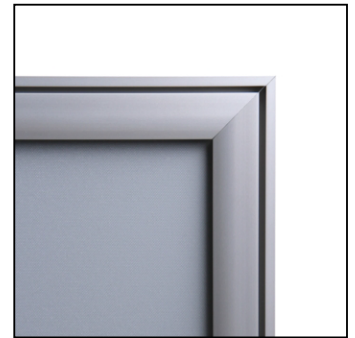

SCHEMA PRODOTTO

Compasso® Cornice a scatto A4 37 mm angoli smussati

SFC37

- Cornice a scatto profilo A4 anodizzato argento
- Cornice dal design brevettato da 37 mm con angoli smussati
- Pellicola per poster antiriflesso resistente ai raggi UV

SCHEMA PRODOTTO

Compasso® Cornice a scatto A4 37 mm angoli smussati

SFC37

ANTI GLARE FRONT 0.5mm
ANTIREFLEXFOLIE 0,5mm

PLASTIC BACK WALL (PS) 1.2mm
KUNSTSTOFFRÜCKWAND (PS) 1,2mm

BACK VIEW RÜCKANSICHT

ACCESSORIES ZUBEHÖR

(SOSSET)
SET OF SCREWS
SCHRAUBENSET

(KRHOOK)
HANGING HOOKS
HAKEN ZUM ABHÄNGEN

(HSCR)
HANGING SET
HÄNGESET

SCHEDA PRODOTTO

Compasso® Cornice a scatto A4 37 mm angoli smussati

SFC37

INFORMAZIONI DI BASE

SKU	Sizes (mm) (A x B x C)	Formato (mm)	Dimensioni visibili (mm) (VXxVY)	Distanza tra i fori (mm) (XxY)
SFC37	264 x 351 x 13	A4 (210 x 297 mm)	193 x 280 mm	222 x 145 mm