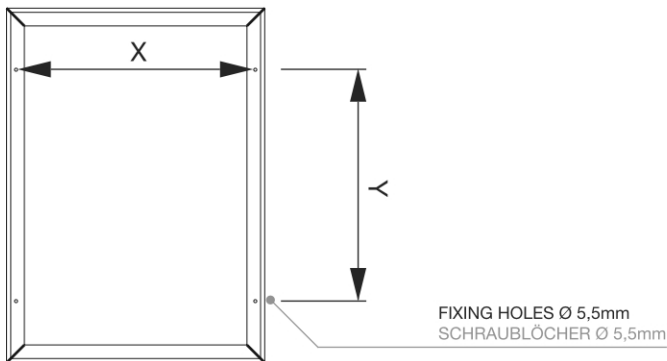

SCHEMA PRODOTTO

Compasso® Cornice a scatto A4 37 mm angoli smussati

SFC37

- Cornice a scatto profilo A4 anodizzato argento
- Cornice dal design brevettato da 37 mm con angoli smussati
- Pellicola per poster antiriflesso resistente ai raggi UV

SCHEMA PRODOTTO

Compasso® Cornice a scatto A4 37 mm angoli smussati

SFC37

ANTI GLARE FRONT 0.5mm
ANTIREFLEXFOLIE 0,5mm

PLASTIC BACK WALL (PS) 1.2mm
KUNSTSTOFFRÜCKWAND (PS) 1,2mm

BACK VIEW RÜCKANSICHT

ACCESSORIES ZUBEHÖR

(SOSSET)
SET OF SCREWS
SCHRAUBENSET

(KRHOOK)
HANGING HOOKS
HAKEN ZUM ABHÄNGEN

(HSCR)
HANGING SET
HÄNGESET

SCHEDA PRODOTTO

Compasso® Cornice a scatto A4 37 mm angoli smussati

SFC37

INFORMAZIONI DI BASE

SKU	Sizes (mm) (A x B x C)	Formato (mm)	Dimensioni visibili (mm) (VXxVY)	Distanza tra i fori (mm) (XxY)
SFC37	264 x 351 x 13	A4 (210 x 297 mm)	193 x 280 mm	222 x 145 mm