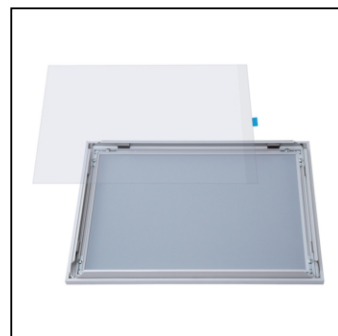

## Compasso® Cornice a scatto A4 37 mm waterproof

SFC37A4W

- Cornice a scatto A4 profilo anodizzato argento
- Cornice dal design brevettato da 37 mm con angoli smussati
- Resistente agli agenti atmosferici per uso esterno grazie alla custodia protettiva per poster

## Compasso® Cornice a scatto A4 37 mm waterproof

SFC37A4W