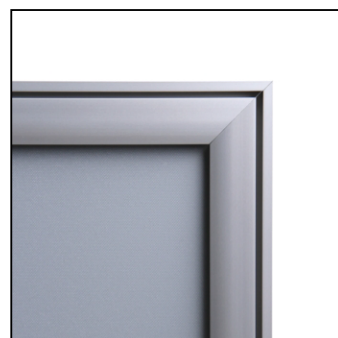

## Compasso® Cornice a scatto A4 37 mm waterproof

SFC37A4W

- Cornice a scatto A4 profilo anodizzato argento
- Cornice dal design brevettato da 37 mm con angoli smussati
- Resistente agli agenti atmosferici per uso esterno grazie alla custodia protettiva per poster

## Compasso® Cornice a scatto A4 37 mm waterproof

SFC37A4W