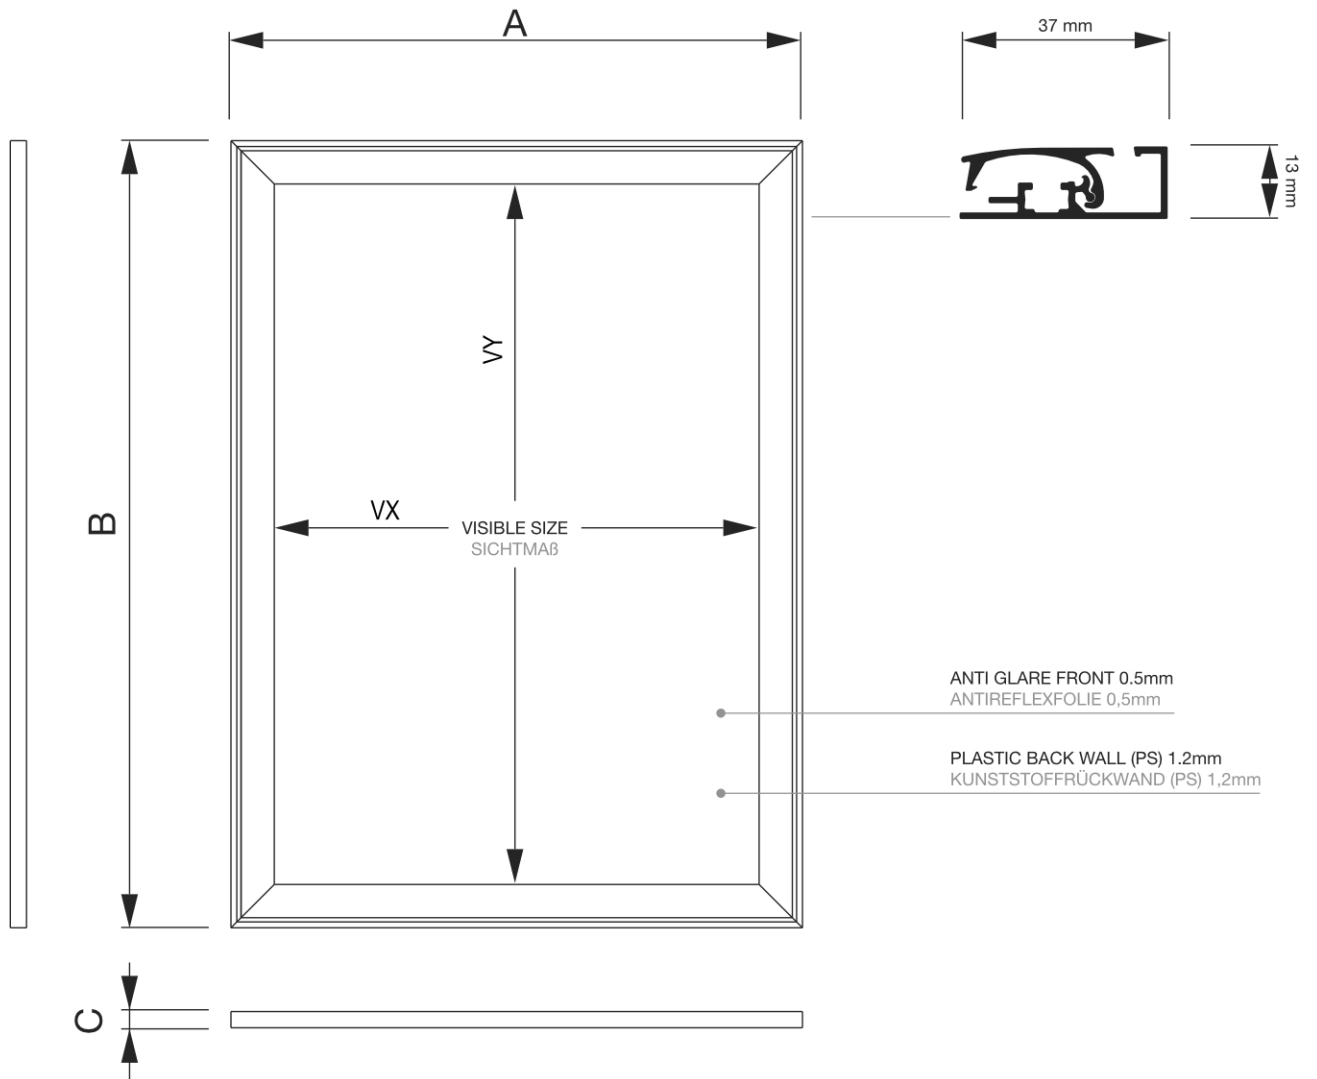

## Compasso® Cornice a scatto A4 37 mm waterproof

SFC37A4W

- Cornice a scatto A4 profilo anodizzato argento
- Cornice dal design brevettato da 37 mm con angoli smussati
- Resistente agli agenti atmosferici per uso esterno grazie alla custodia protettiva per poster

# SCHEMA PRODOTTO

## Compasso® Cornice a scatto A4 37 mm waterproof

SFC37A4W

### INFORMAZIONI DI BASE

SKU	Sizes (mm) (A x B x C)	Formato (mm)	Dimensioni visibili (mm) (VXxVY)	Distanza tra i fori (mm) (XxY)
SFC37A4W	264 x 351 x 13	A4 (210 x 297 mm)	193 x 280 mm	222 x 145 mm

Orientamento	Weight (kg)
Verticale	0,79