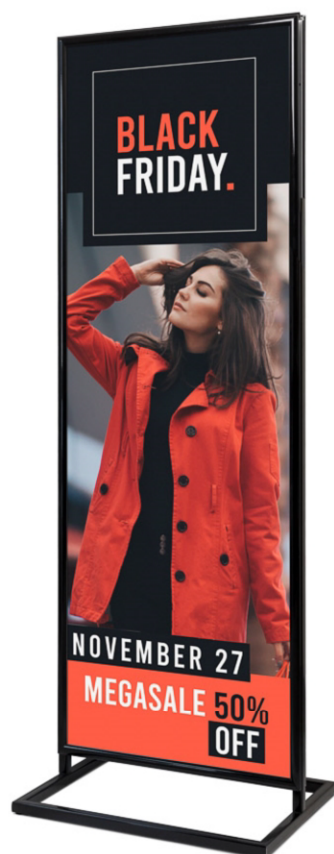

SCHEDA PRODOTTO

Poster Display Decor Click 2 x A1 Nero

PDD02

- Formato esclusivamente bifacciale
- Struttura completamente in alluminio
- Colore nero o argento

SCHEMA PRODOTTO

Poster Display Decor Click 2 x A1 Nero

1790 x 690 x 65	-	-
-----------------	---	---

Numero di pezzi della tavolozza	Peso del pallet (kg)	Tipo di tavolozza
------------------------------------	----------------------	-------------------

18	214	EUR
----	-----	-----