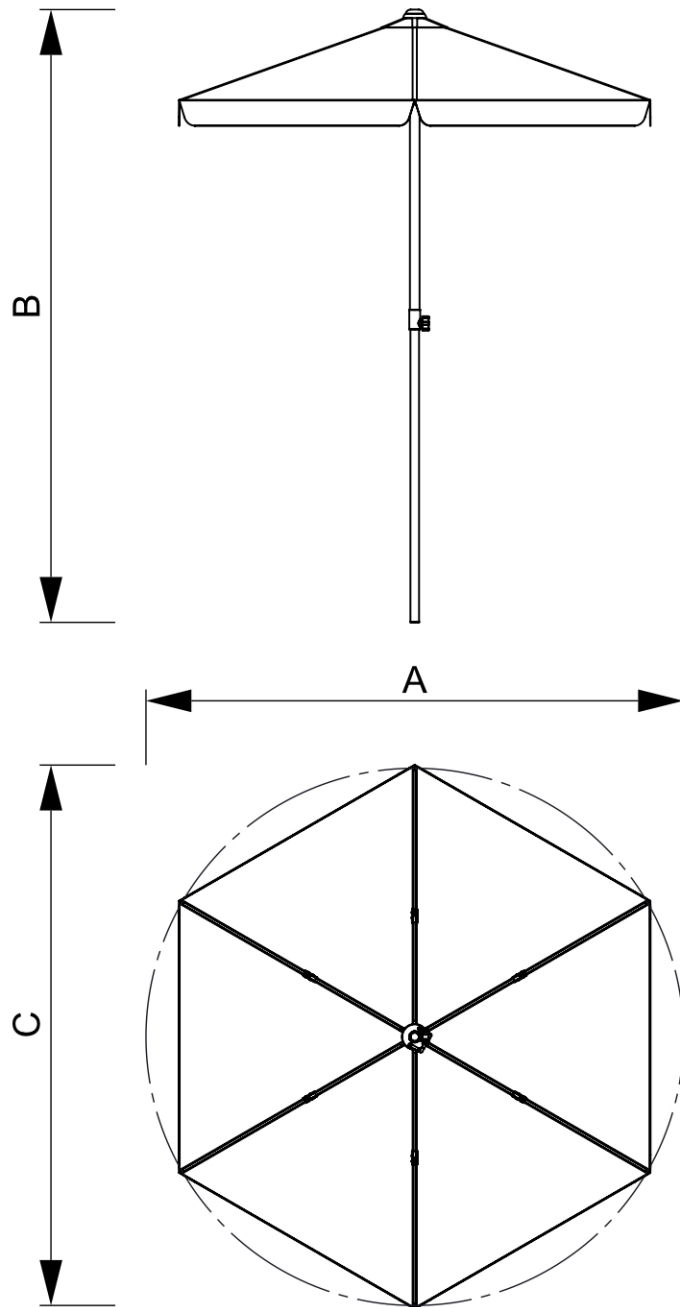

SCHEMA PRODOTTO

Horeca Umbrella Slide

HOR01

- Resiste a tutte le condizioni atmosferiche
- Manovella facile da usare per aprire e chiudere il prodotto con semplicità
- Palo in alluminio da 38 mm con stecche in alluminio da 25 mm

SCHEDA PRODOTTO

Horeca Umbrella Slide

HOR01

SCHEMA PRODOTTO

Horeca Umbrella Slide

HOR01

INFORMAZIONI DI BASE

SKU	Sizes (mm) (A x B x C)	Formato (mm)	Dimensioni visibili (mm) (VXxVY)	Distanza tra i fori (mm) (XxY)
HOR01	2118 x 2416 x 2118	2000 x 2000 mm	2000 x 2000 mm	-

Orientamento	Weight (kg)
Verticale	2,21

INFORMAZIONI SULL'IMBALLAGGIO

Unità di imballaggio 1 (mm)	Unità di imballaggio 2 (mm)	Unità di imballaggio 3 (mm)
1265 x 170 x 170	-	-

Numero di pezzi della tavolozza	Peso del pallet (kg)	Tipo di tavolozza
28	109	EUR