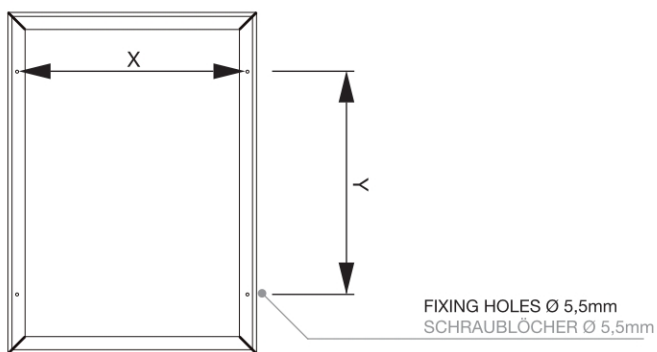

BACK VIEW RÜCKANSICHT

ACCESSORIES ZUBEHÖR

(SOSSET)
SET OF SCREWS
SCHRAUBENSET

(HHKR)
HANGING HOOKS
HAKEN ZUM ABHÄNGEN