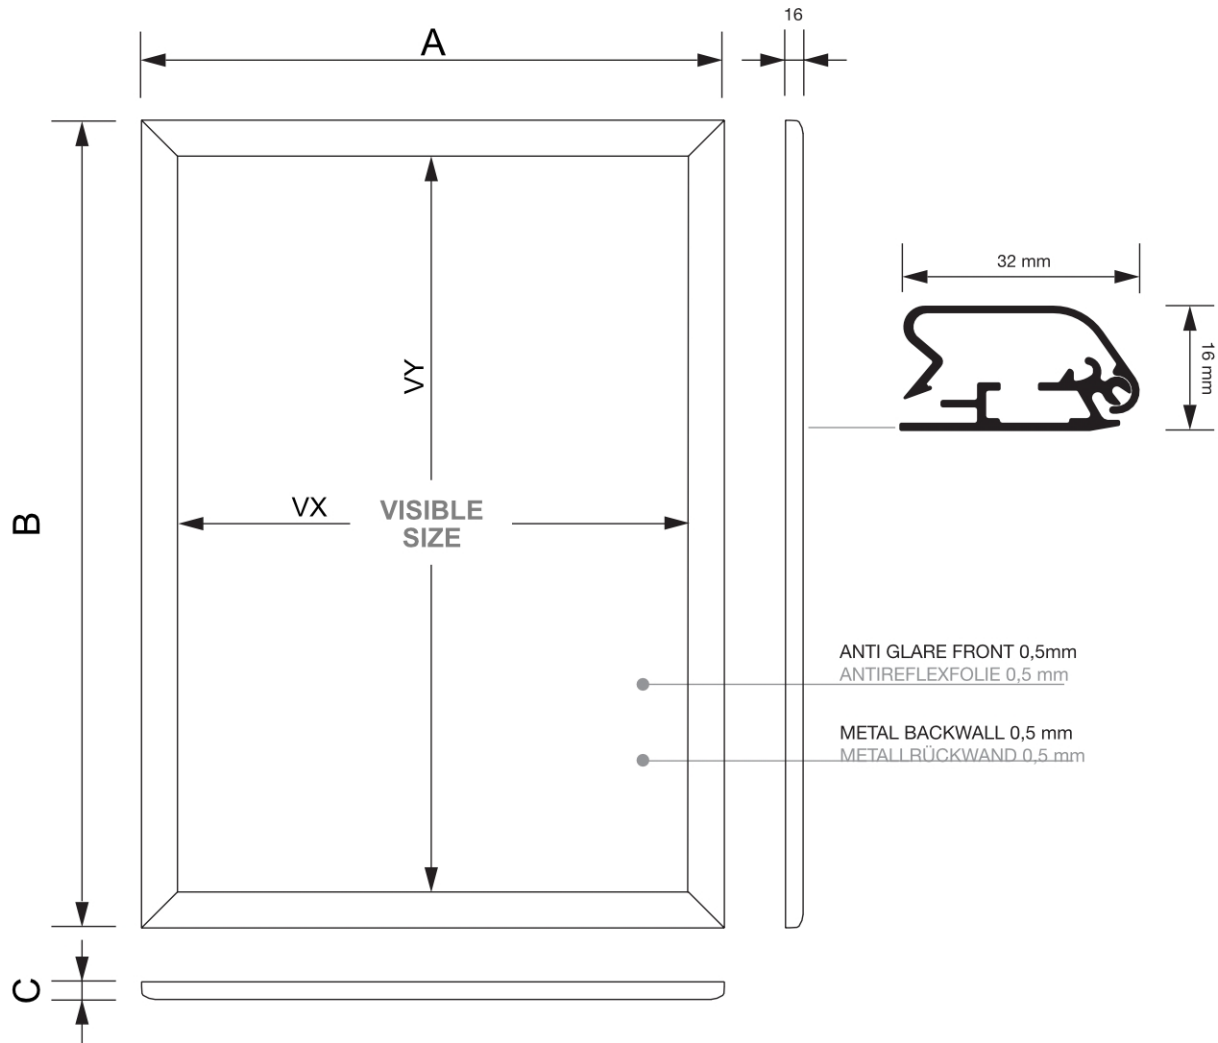

SCHEMA PRODOTTO

Cornice a scatto A3 Angolo Vivo 32 mm Classe antincendio B1

SFB1A3