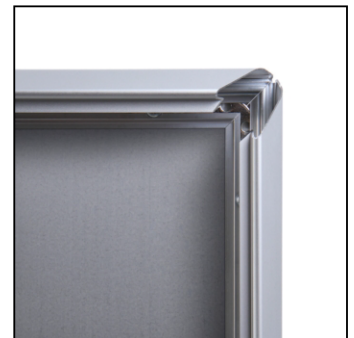

## Cornice a scatto A3 Angolo Vivo 32 mm Classe antincendio B1

SFB1A3

- Cornice a scatto profilo A3 anodizzato argento
- Cornice stabile da 32 mm con angoli smussati
- Certificato B1 grazie alla parete posteriore in metallo ignifugo e alla pellicola protettiva per poster