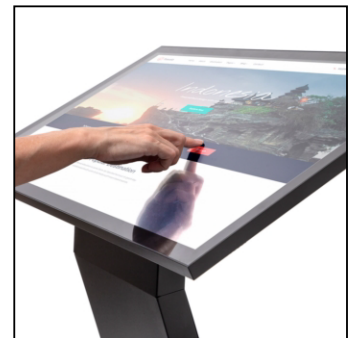

SCHEMA PRODOTTO

KIOSK | Chiosco digitale con Schermo Samsung 32" Nero

KIOSK

- Angolo di 30 gradi per una facile leggibilità del contenuto
- Design elegante con uno spessore del profilo di 25 mm
- Con funzionalità touch

SCHEDA PRODOTTO

KIOSK | Chiosco digitale con Schermo Samsung 32" Nero

KIOSK

SCHEDA PRODOTTO

KIOSK | Chiosco digitale con Schermo Samsung 32" Nero

KIOSK

INFORMAZIONI DI BASE

SKU	Sizes (mm) (A x B x C)	Formato (mm)	Dimensioni visibili (mm) (VXxVY)	Distanza tra i fori (mm) (XxY)
DIKIOSKSTREAM32ESFT	745 x 1300 x 600	32"	698,4 x 392,85 mm	-

Orientamento	Weight (kg)
Verticale	35,50

SPECIFICHE DEL MONITOR

Tipo di monitor	Dimensioni LCD	Rapporto	Risoluzione (px)	Contrasto	Dimensioni Monitor (mm) (WxHxD)
Samsung QM32R-T	32"	16:9	1920 x 1080	5000:1	744,4 x 444,6 x 48,2 mm