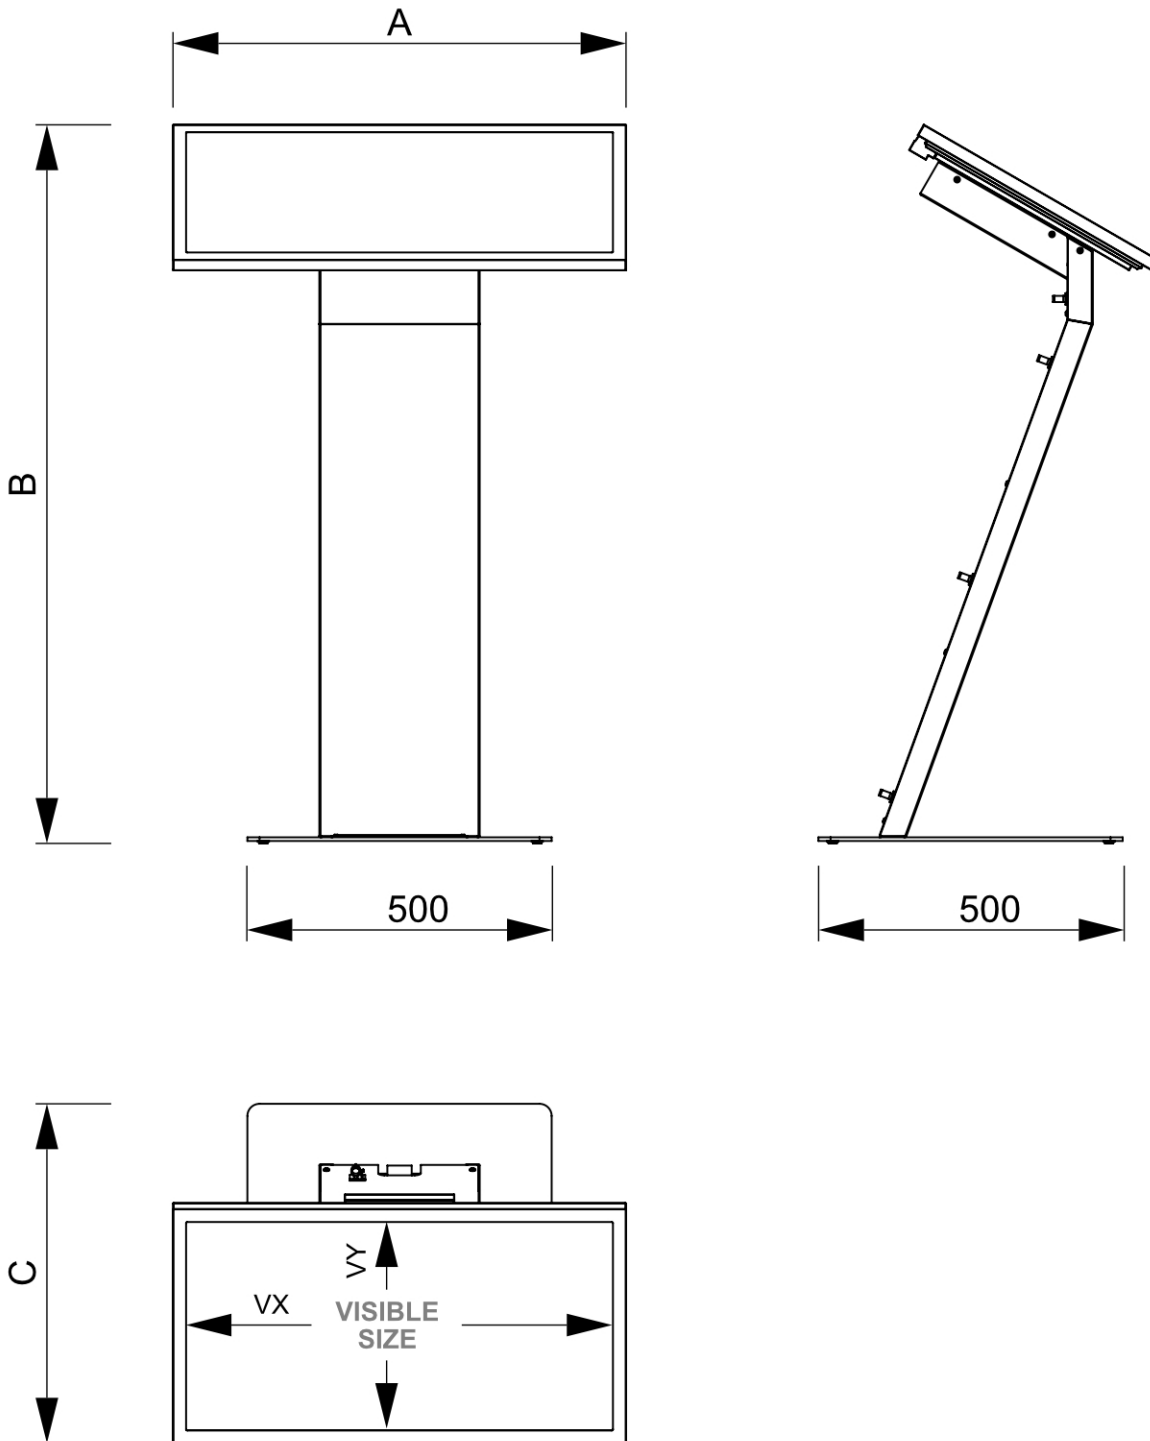

SCHEMA PRODOTTO

KIOSK | Chiosco digitale con Schermo Samsung 32" Nero

KIOSK

- Angolo di 30 gradi per una facile leggibilità del contenuto
- Design elegante con uno spessore del profilo di 25 mm
- Con funzionalità touch

SCHEDA PRODOTTO

KIOSK | Chiosco digitale con Schermo Samsung 32" Nero

KIOSK

SCHEDA PRODOTTO

KIOSK | Chiosco digitale con Schermo Samsung 32" Nero

KIOSK

INFORMAZIONI DI BASE

SKU	Sizes (mm) (A x B x C)	Formato (mm)	Dimensioni visibili (mm) (VXxVY)	Distanza tra i fori (mm) (XxY)
DIKIOSKSTREAM32ESFT	745 x 1300 x 600	32"	698,4 x 392,85 mm	-

Orientamento	Weight (kg)
Verticale	35,50

SPECIFICHE DEL MONITOR

Tipo di monitor	Dimensioni LCD	Rapporto	Risoluzione (px)	Contrasto	Dimensioni Monitor (mm) (WxHxD)
Samsung QM32R-T	32"	16:9	1920 x 1080	5000:1	744,4 x 444,6 x 48,2 mm