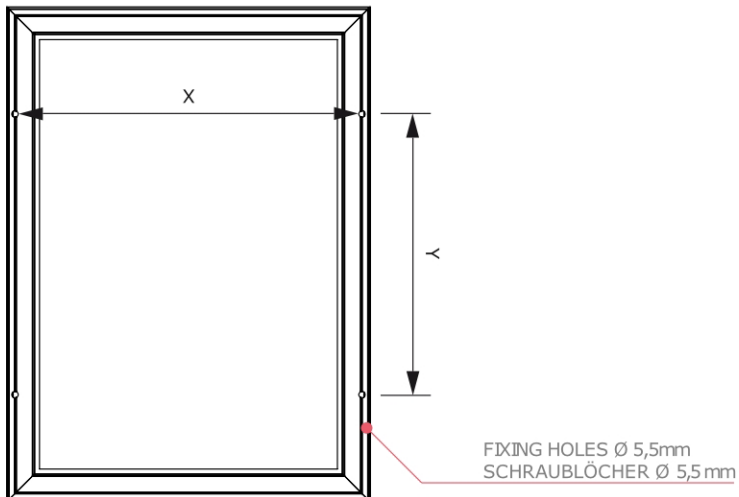

BACKVIEW
RÜCKANSICHT