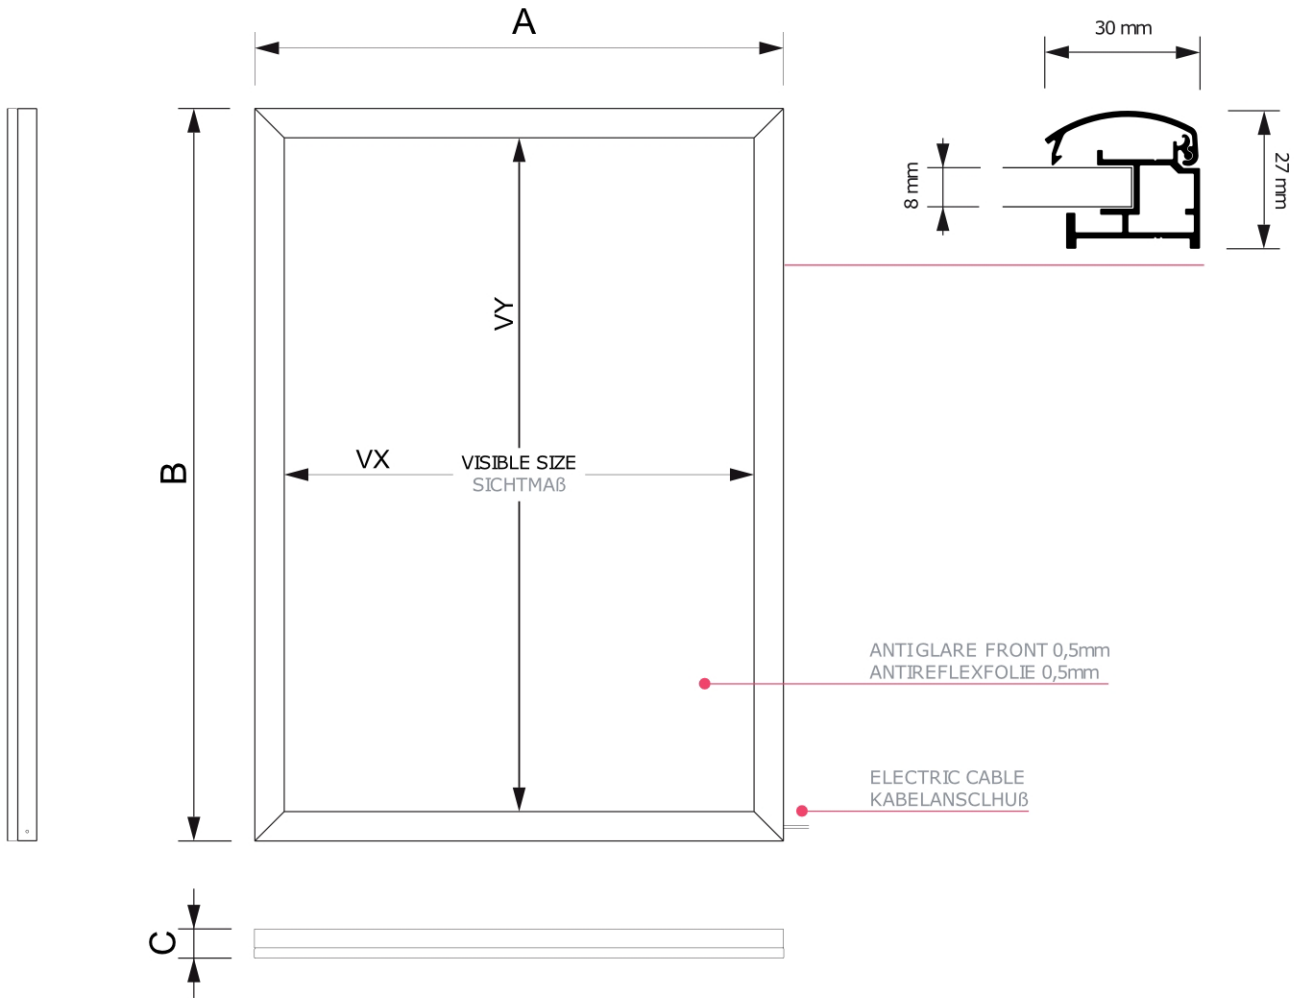

SCHEMA PRODOTTO

LED POSTER LIGHT | Cornice Led A1

SFPL03