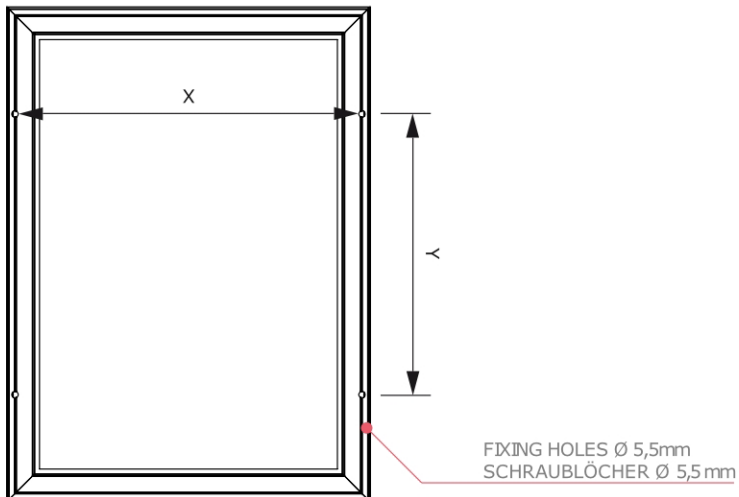

SCHEDA PRODOTTO

LED POSTER LIGHT | Cornice Led A3

SFPL01

- Ideale per l'allestimento di vetrine
- Illuminazione straordinaria con pannello in vetro da 8 mm
- Minima produzione di calore, bassi costi di esercizio

SCHEMA PRODOTTO

LED POSTER LIGHT | Cornice Led A3

SFPL01

BACKVIEW
RÜCKANSICHT

SCHEDA PRODOTTO

LED POSTER LIGHT | Cornice Led A3

SFPL01

INFORMAZIONI DI BASE

SKU	Sizes (mm) (A x B x C)	Formato (mm)	Dimensioni visibili (mm) (VXxVY)	Distanza tra i fori (mm) (XxY)
SFPL01	339 x 462 x 27	A3 (297 x 420 mm)	280 x 403 mm	233 x 129 mm

Orientamento	Weight (kg)
Verticale	2,00

INFORMAZIONI ELETTRICHE

Illuminazione	Lighting colour (K)	Luminosity (cd)	Light intensity (lx)	Wattage (W)
Yes	+/- 5000 K	-	-	24 W

INFORMAZIONI SULL'IMBALLAGGIO

Unità di imballaggio 1 (mm)	Unità di imballaggio 2 (mm)	Unità di imballaggio 3 (mm)
568 x 478 x 78	-	-