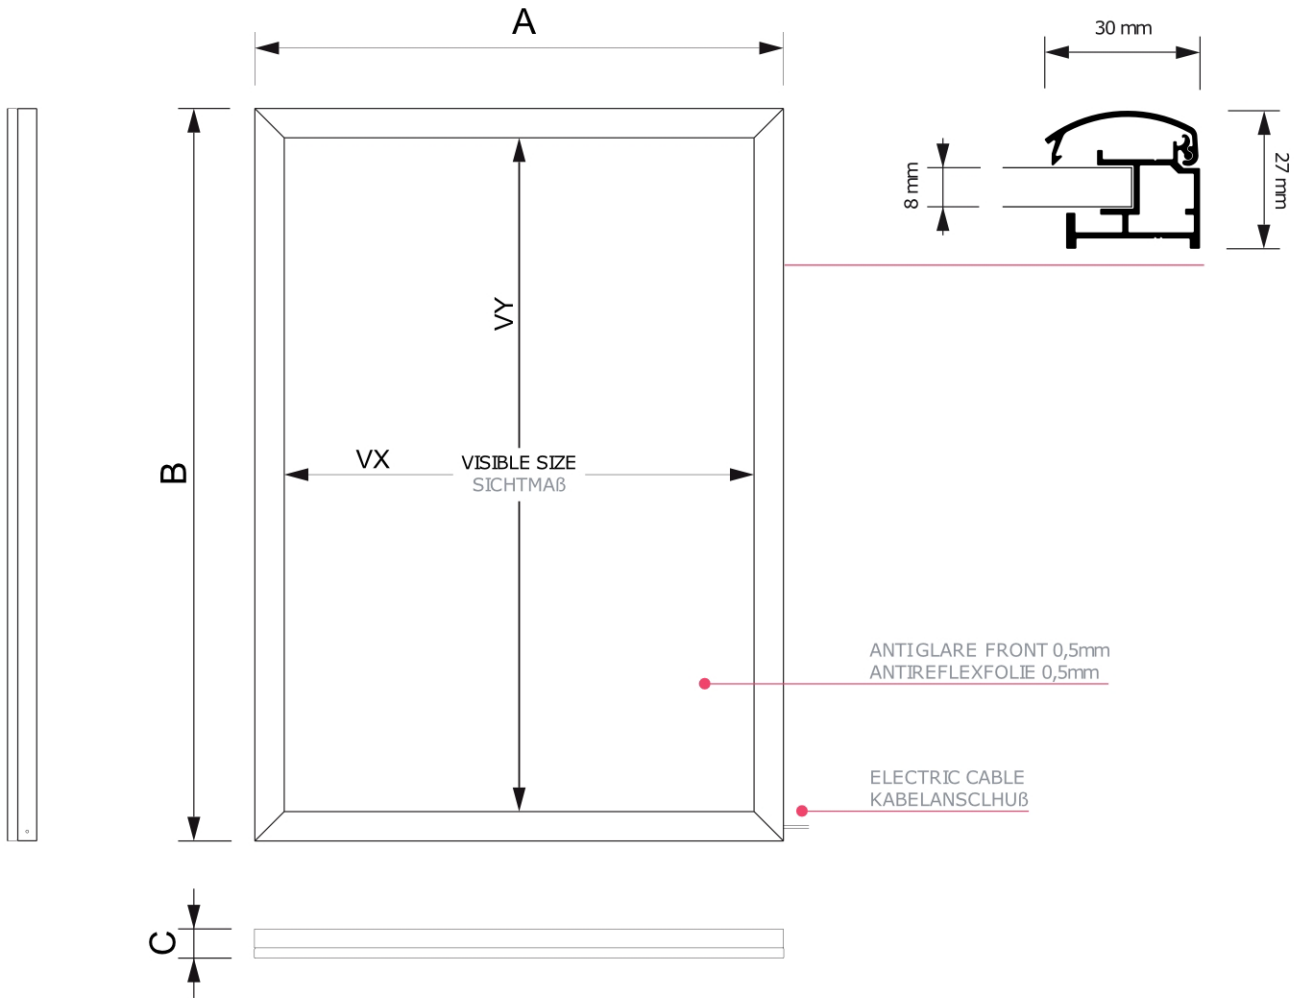

SCHEDA PRODOTTO

LED POSTER LIGHT | Cornice Led A3

SFPL01

- Ideale per l'allestimento di vetrine
- Illuminazione straordinaria con pannello in vetro da 8 mm
- Minima produzione di calore, bassi costi di esercizio

SCHEMA PRODOTTO

LED POSTER LIGHT | Cornice Led A3

SFPL01

BACKVIEW
RÜCKANSICHT

SCHEDA PRODOTTO

LED POSTER LIGHT | Cornice Led A3

SFPL01

INFORMAZIONI DI BASE

SKU	Sizes (mm) (A x B x C)	Formato (mm)	Dimensioni visibili (mm) (VXxVY)	Distanza tra i fori (mm) (XxY)
SFPL01	339 x 462 x 27	A3 (297 x 420 mm)	280 x 403 mm	233 x 129 mm

Orientamento	Weight (kg)
Verticale	2,00

INFORMAZIONI ELETTRICHE

Illuminazione	Lighting colour (K)	Luminosity (cd)	Light intensity (lx)	Wattage (W)
Yes	+/- 5000 K	-	-	24 W

INFORMAZIONI SULL'IMBALLAGGIO

Unità di imballaggio 1 (mm)	Unità di imballaggio 2 (mm)	Unità di imballaggio 3 (mm)
568 x 478 x 78	-	-