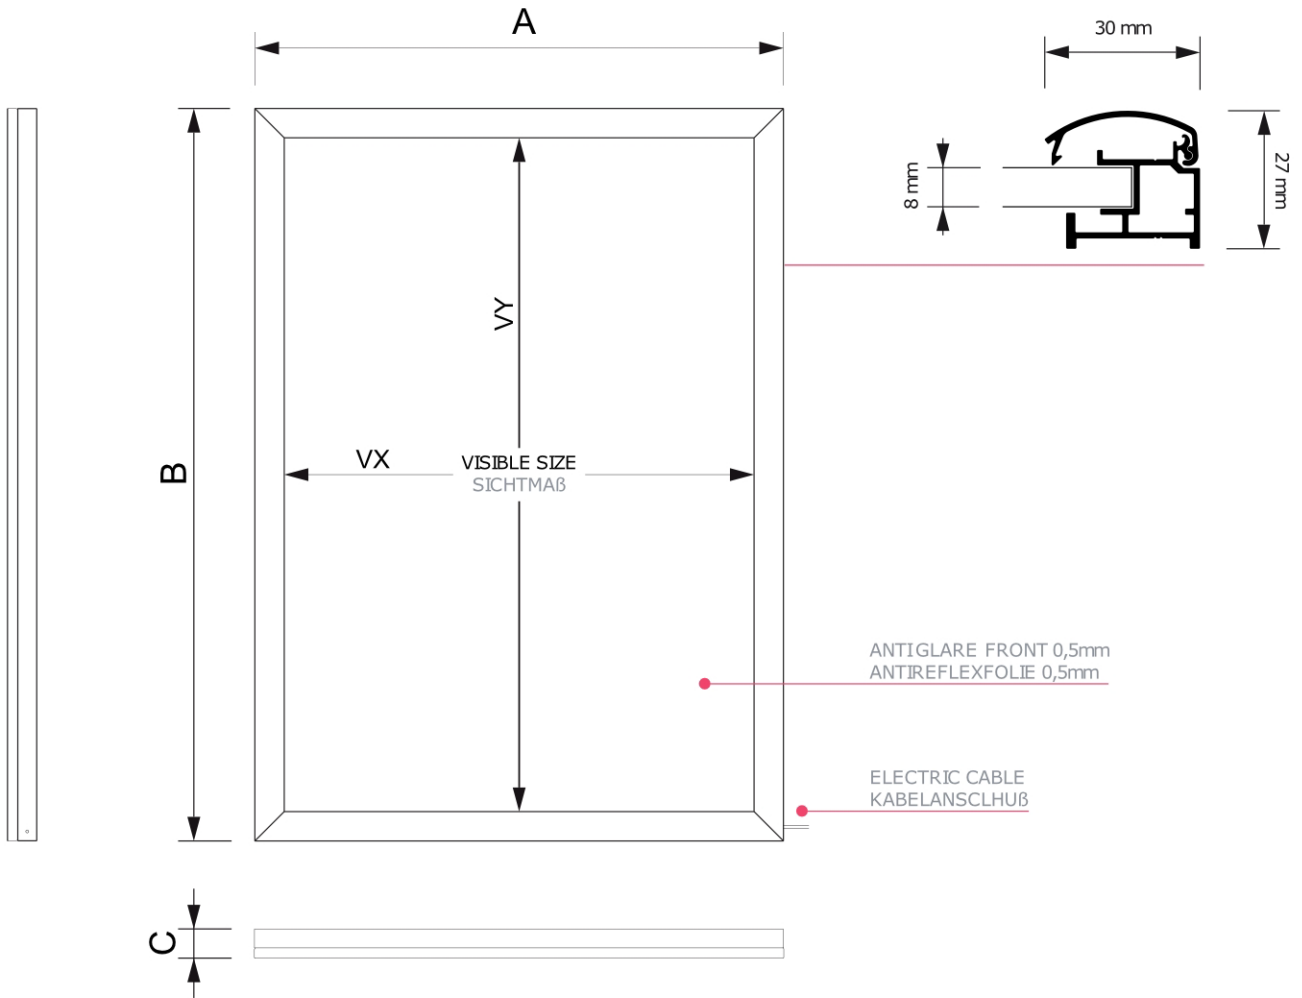

SCHEMA PRODOTTO

LED POSTER LIGHT | Cornice Led 70 x 100 cm

SFPL05

- Ideale per l'allestimento di vetrine
- Illuminazione straordinaria con pannello in vetro da 8 mm
- Minima produzione di calore, bassi costi di esercizio

SCHEMA PRODOTTO

LED POSTER LIGHT | Cornice Led 70 x 100 cm

SFPL05

BACKVIEW
RÜCKANSICHT

SCHEDA PRODOTTO

LED POSTER LIGHT | Cornice Led 70 x 100 cm

SFPL05

INFORMAZIONI DI BASE

SKU	Sizes (mm) (A x B x C)	Formato (mm)	Dimensioni visibili (mm) (VXxVY)	Distanza tra i fori (mm) (XxY)
SFPL05	742 x 1042 x 27	700 x 1000 mm	683 x 983 mm	723 x 842 mm

Orientamento	Weight (kg)
Verticale	7,10

INFORMAZIONI ELETTRICHE

Illuminazione	Lighting colour (K)	Luminosity (cd)	Light intensity (lx)	Wattage (W)
Yes	+/- 5000 K	-	-	36 W

INFORMAZIONI SULL'IMBALLAGGIO

Unità di imballaggio 1 (mm)	Unità di imballaggio 2 (mm)	Unità di imballaggio 3 (mm)
1172 x 807 x 78	-	-