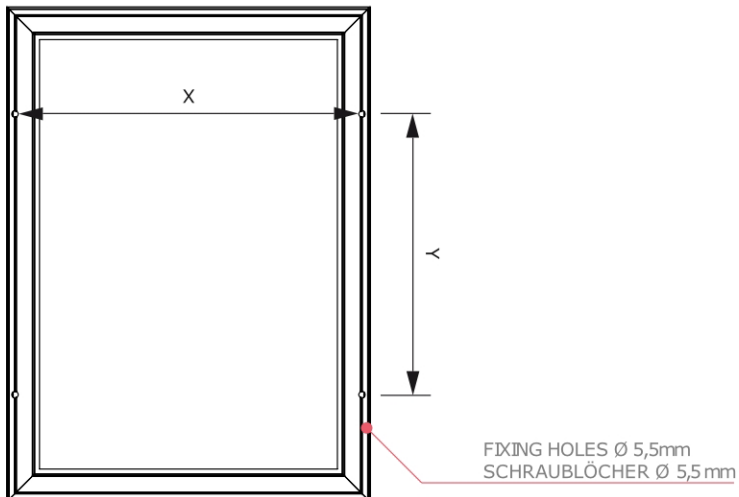

SCHEMA PRODOTTO

LED POSTER LIGHT | Cornice Led 70 x 100 cm

SFPL05

- Ideale per l'allestimento di vetrine
- Illuminazione straordinaria con pannello in vetro da 8 mm
- Minima produzione di calore, bassi costi di esercizio

SCHEMA PRODOTTO

LED POSTER LIGHT | Cornice Led 70 x 100 cm

SFPL05

BACKVIEW
RÜCKANSICHT

SCHEDA PRODOTTO

LED POSTER LIGHT | Cornice Led 70 x 100 cm

SFPL05

INFORMAZIONI DI BASE

SKU	Sizes (mm) (A x B x C)	Formato (mm)	Dimensioni visibili (mm) (VXxVY)	Distanza tra i fori (mm) (XxY)
SFPL05	742 x 1042 x 27	700 x 1000 mm	683 x 983 mm	723 x 842 mm

Orientamento	Weight (kg)
Verticale	7,10

INFORMAZIONI ELETTRICHE

Illuminazione	Lighting colour (K)	Luminosity (cd)	Light intensity (lx)	Wattage (W)
Yes	+/- 5000 K	-	-	36 W

INFORMAZIONI SULL'IMBALLAGGIO

Unità di imballaggio 1 (mm)	Unità di imballaggio 2 (mm)	Unità di imballaggio 3 (mm)
1172 x 807 x 78	-	-