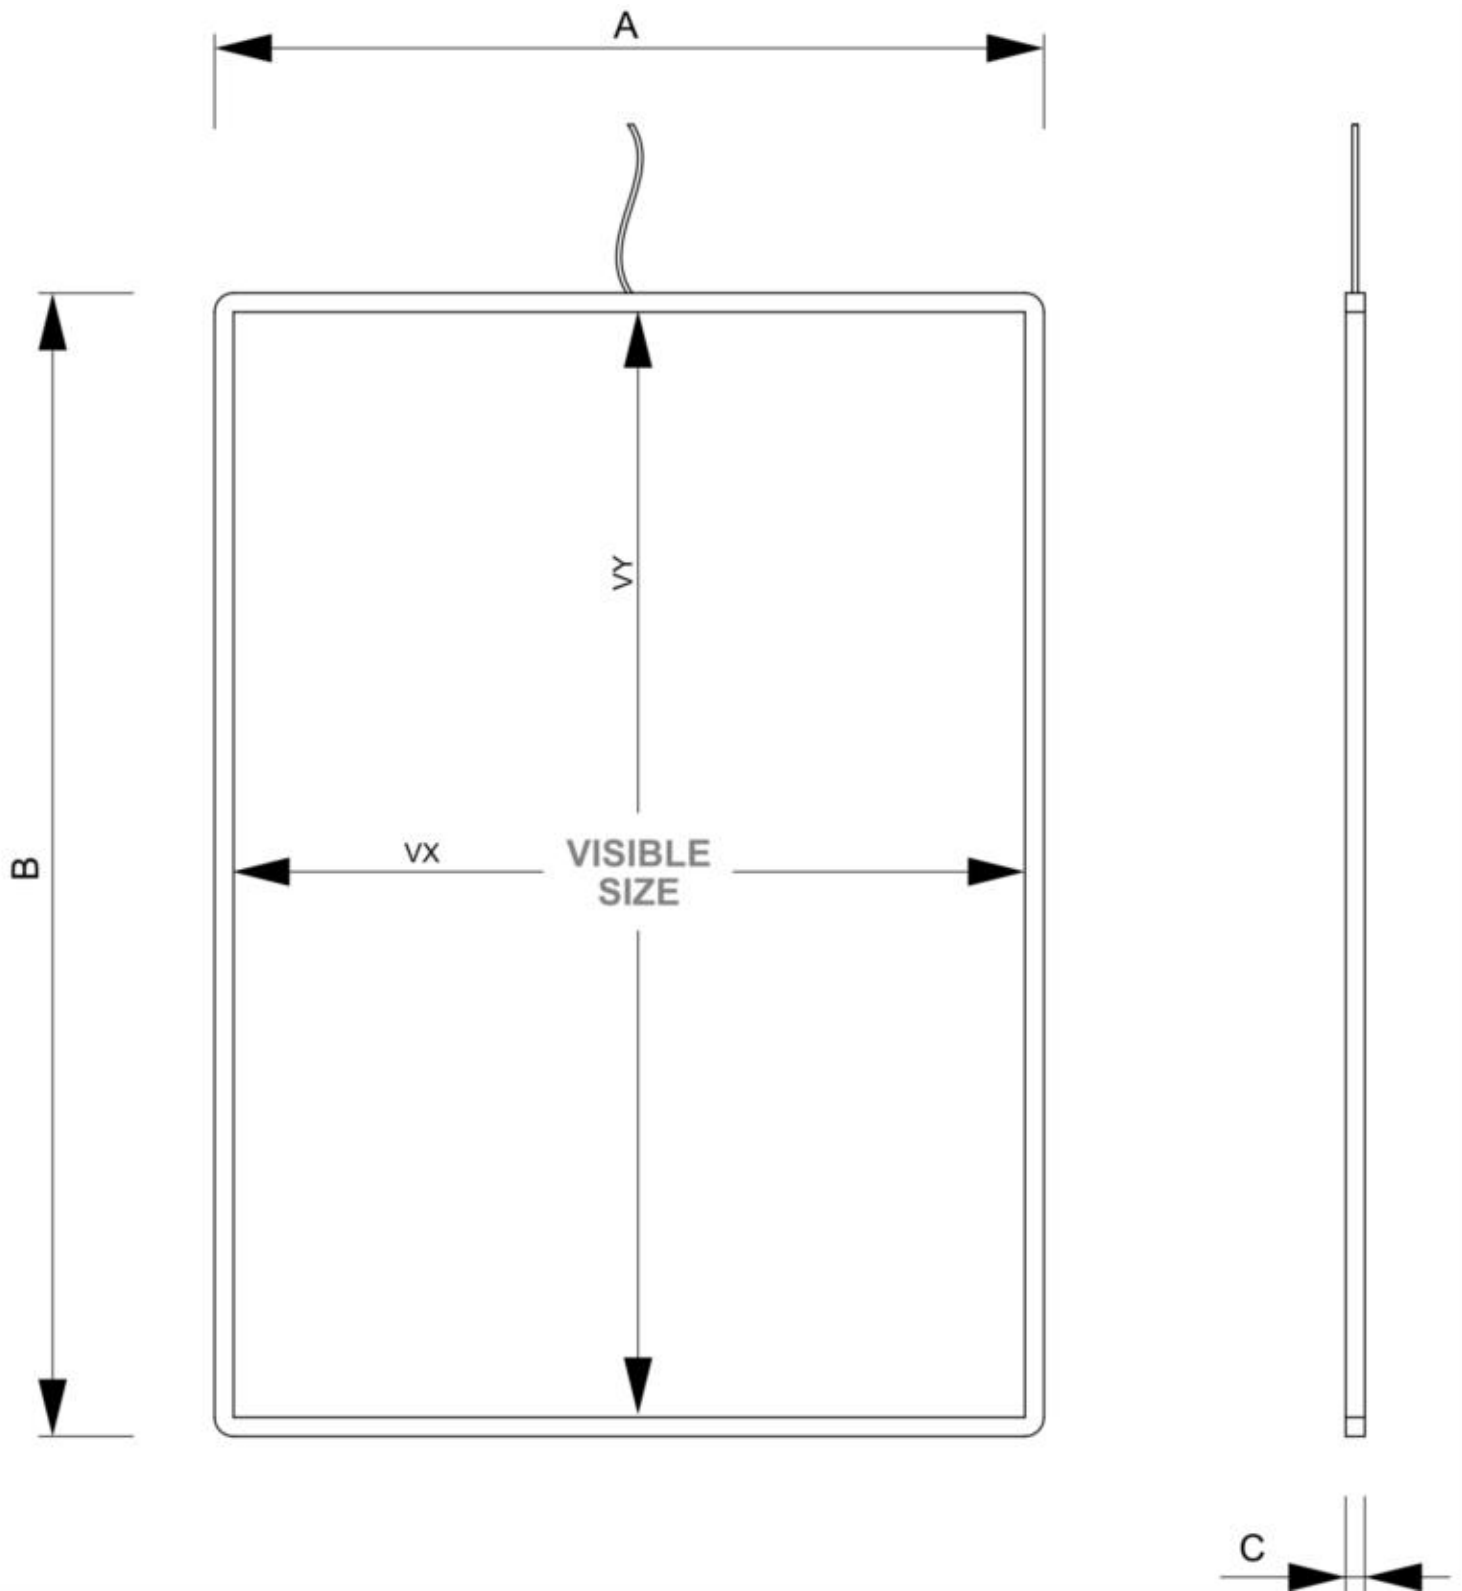

SCHEDA PRODOTTO

LED SLIM | Cornice Led A2

SFLS02