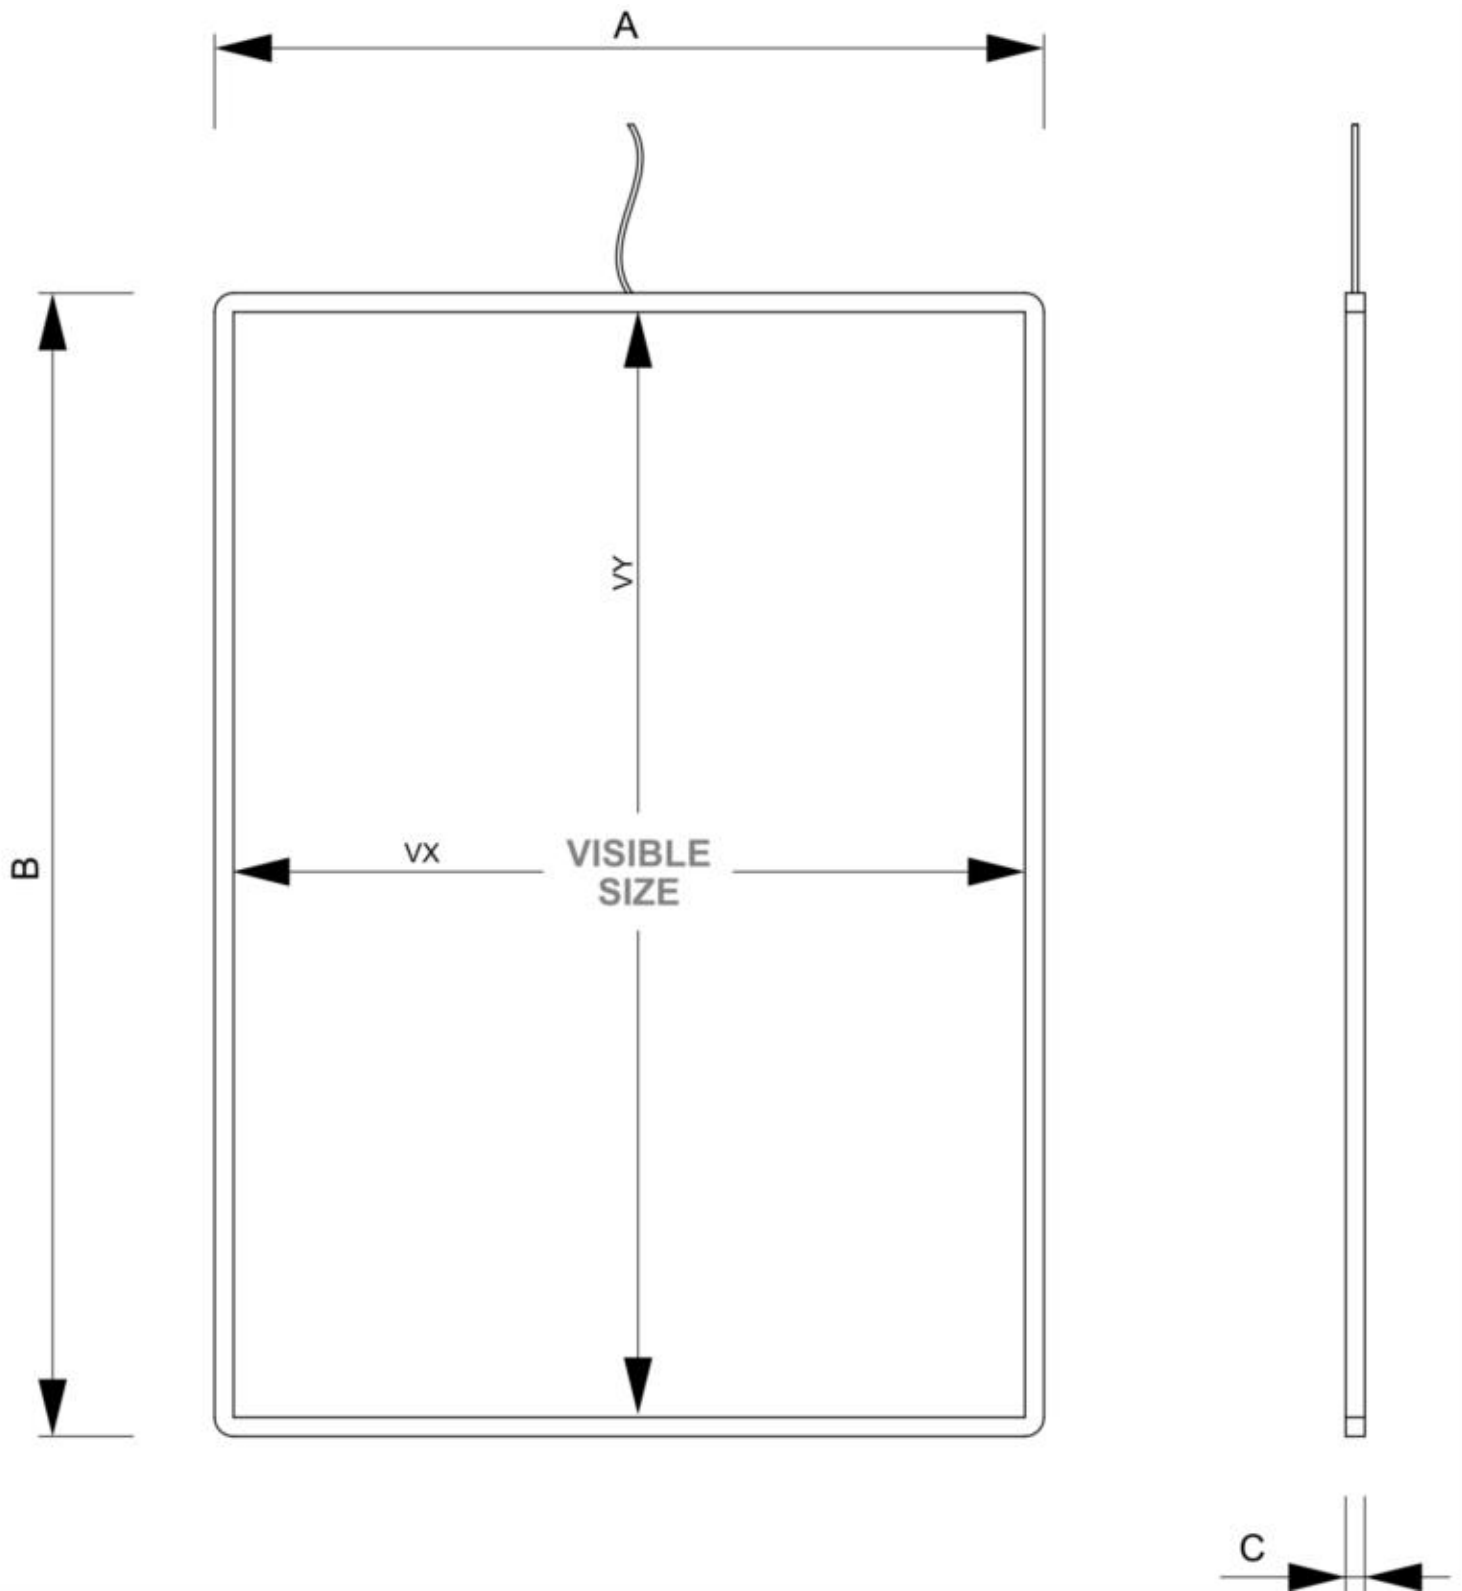

SCHEDA PRODOTTO

LED SLIM | Cornice Led A3

SFLS01