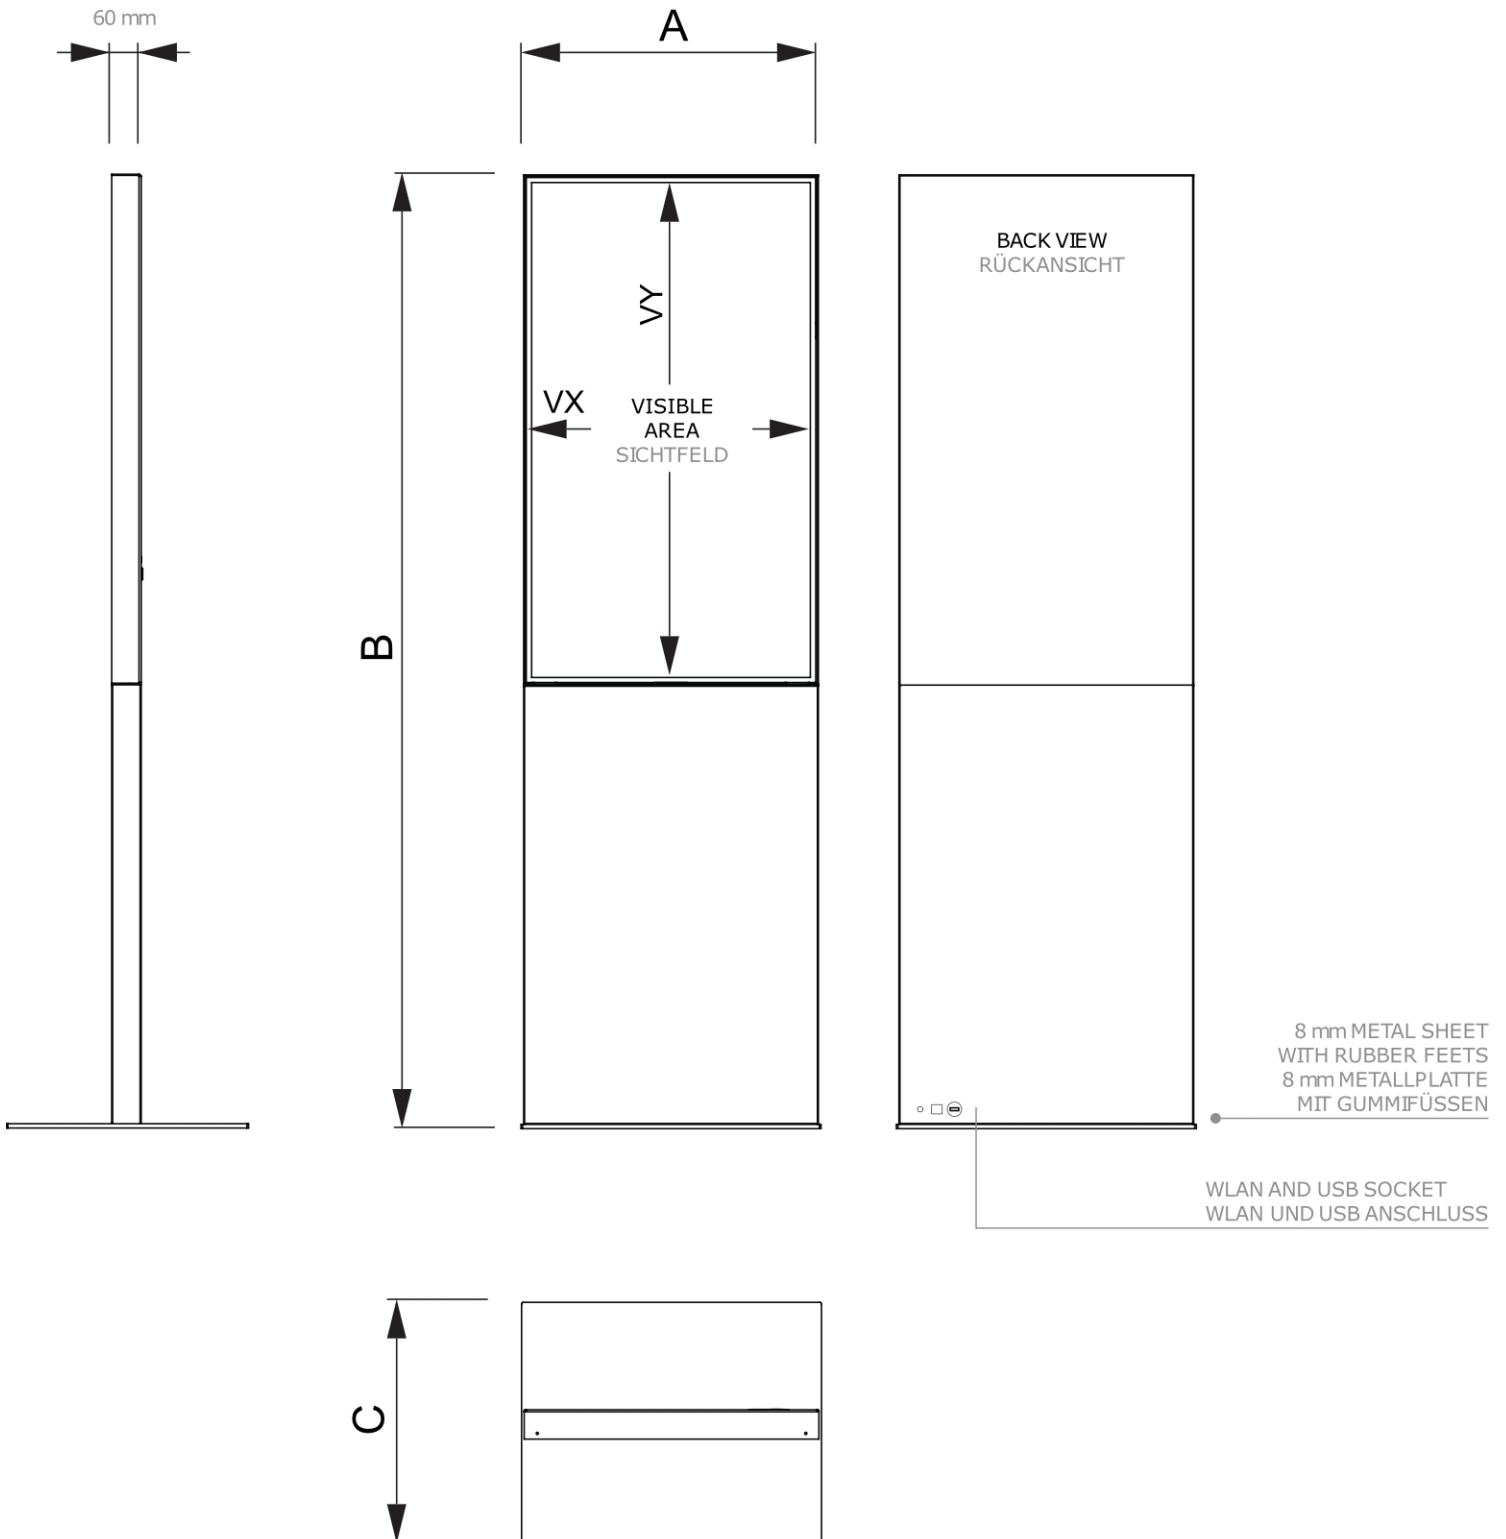

## LINE | totem digitale 43" Samsung Bianco

TLM01

- Elegante design senza cornice
- Alloggiamento standard disponibile in nero o bianco
- Piastra di base pesante in acciaio da 8 mm che garantisce un'ottima stabilità

## LINE | totem digitale 43" Samsung Bianco

TLM01

### INFORMAZIONI DI BASE

SKU	Sizes (mm) (A x B x C)	Formato (mm)	Dimensioni visibili (mm) (VXxVY)	Distanza tra i fori (mm) (XxY)
TLM01	575 x 1813 x 460	43"	529,2 x 940 mm	-

Orientamento	Weight (kg)
Verticale	55,00

### SPECIFICHE DEL MONITOR

Tipo di monitor	Dimensioni LCD	Rapporto	Risoluzione (px)	Contrasto	Dimensioni Monitor (mm) (WxHxD)
Samsung QM43C	43"	16:9	3840 x 2160	1200:1	969,5 x 557,8 x 28,5

Tempo di risposta (ms)	Nit (nt)	Operating time	Operating system	Touch monitor	Touch foil
8	500	24/7	Tizen	No	No