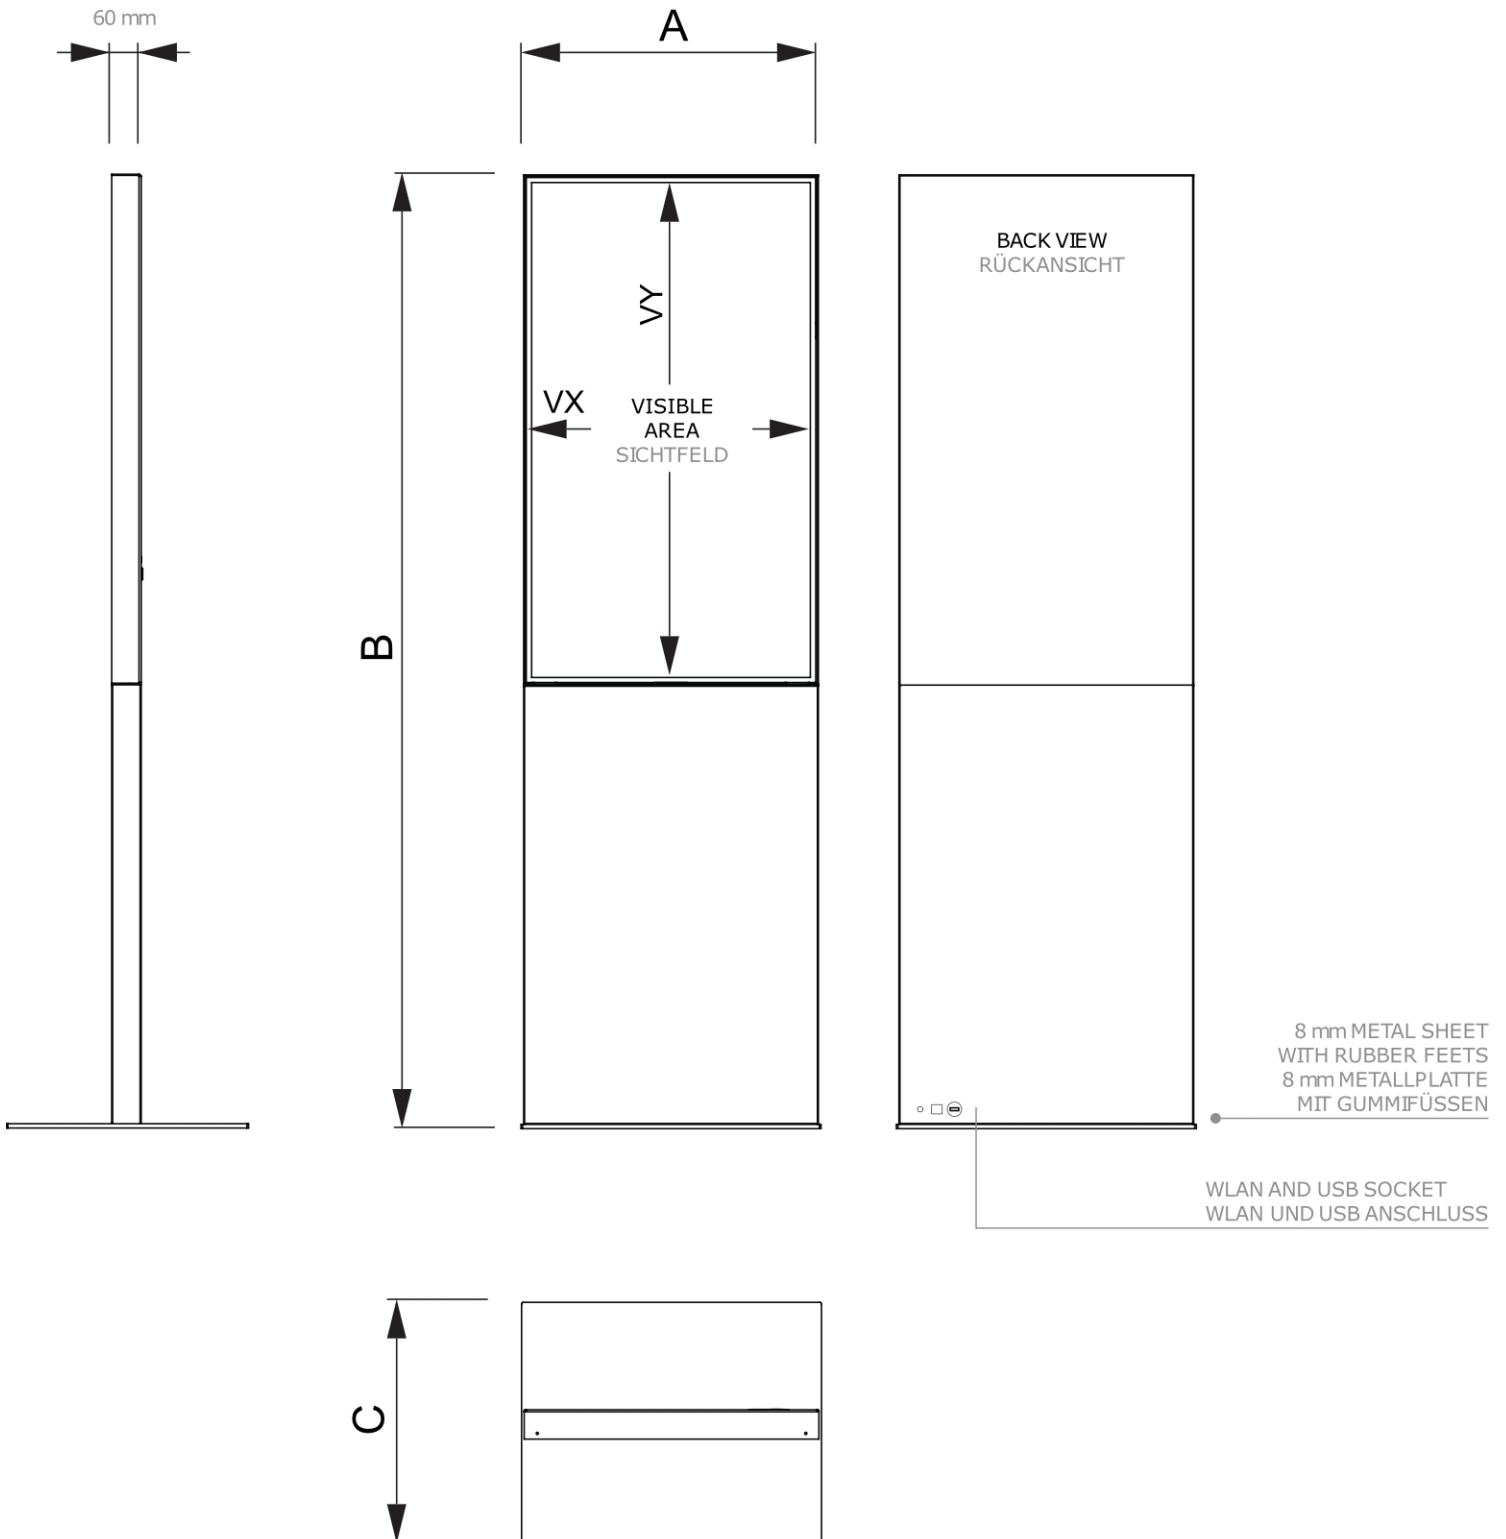

SCHEDA PRODOTTO

LINE | totem digitale 43" Samsung Touchscreen Bianco

TLM03

- Elegante design senza cornice
- Alloggiamento standard disponibile in nero o bianco
- Piastra di base pesante in acciaio da 8 mm che garantisce un'ottima stabilità

SCHEDA PRODOTTO

LINE | totem digitale 43" Samsung Touchscreen Bianco

TLM03

SCHEDA PRODOTTO

LINE | totem digitale 43" Samsung Touchscreen Bianco

TLM03

INFORMAZIONI DI BASE

SKU	Sizes (mm) (A x B x C)	Formato (mm)	Dimensioni visibili (mm) (VXxVY)	Distanza tra i fori (mm) (XxY)
TLM03	602 x 1819 x 460	43"	529,2 x 940,8 mm	-

Orientamento	Weight (kg)
Verticale	56,00

SPECIFICHE DEL MONITOR

Tipo di monitor	Dimensioni LCD	Rapporto	Risoluzione (px)	Contrasto	Dimensioni Monitor (mm) (WxHxD)
-----------------	----------------	----------	------------------	-----------	------------------------------------

1936 x 575 x 500	-	-
------------------	---	---

Numero di pezzi della tavolozza	Peso del pallet (kg)	Tipo di tavolozza
------------------------------------	----------------------	-------------------

2	150	EUR
---	-----	-----