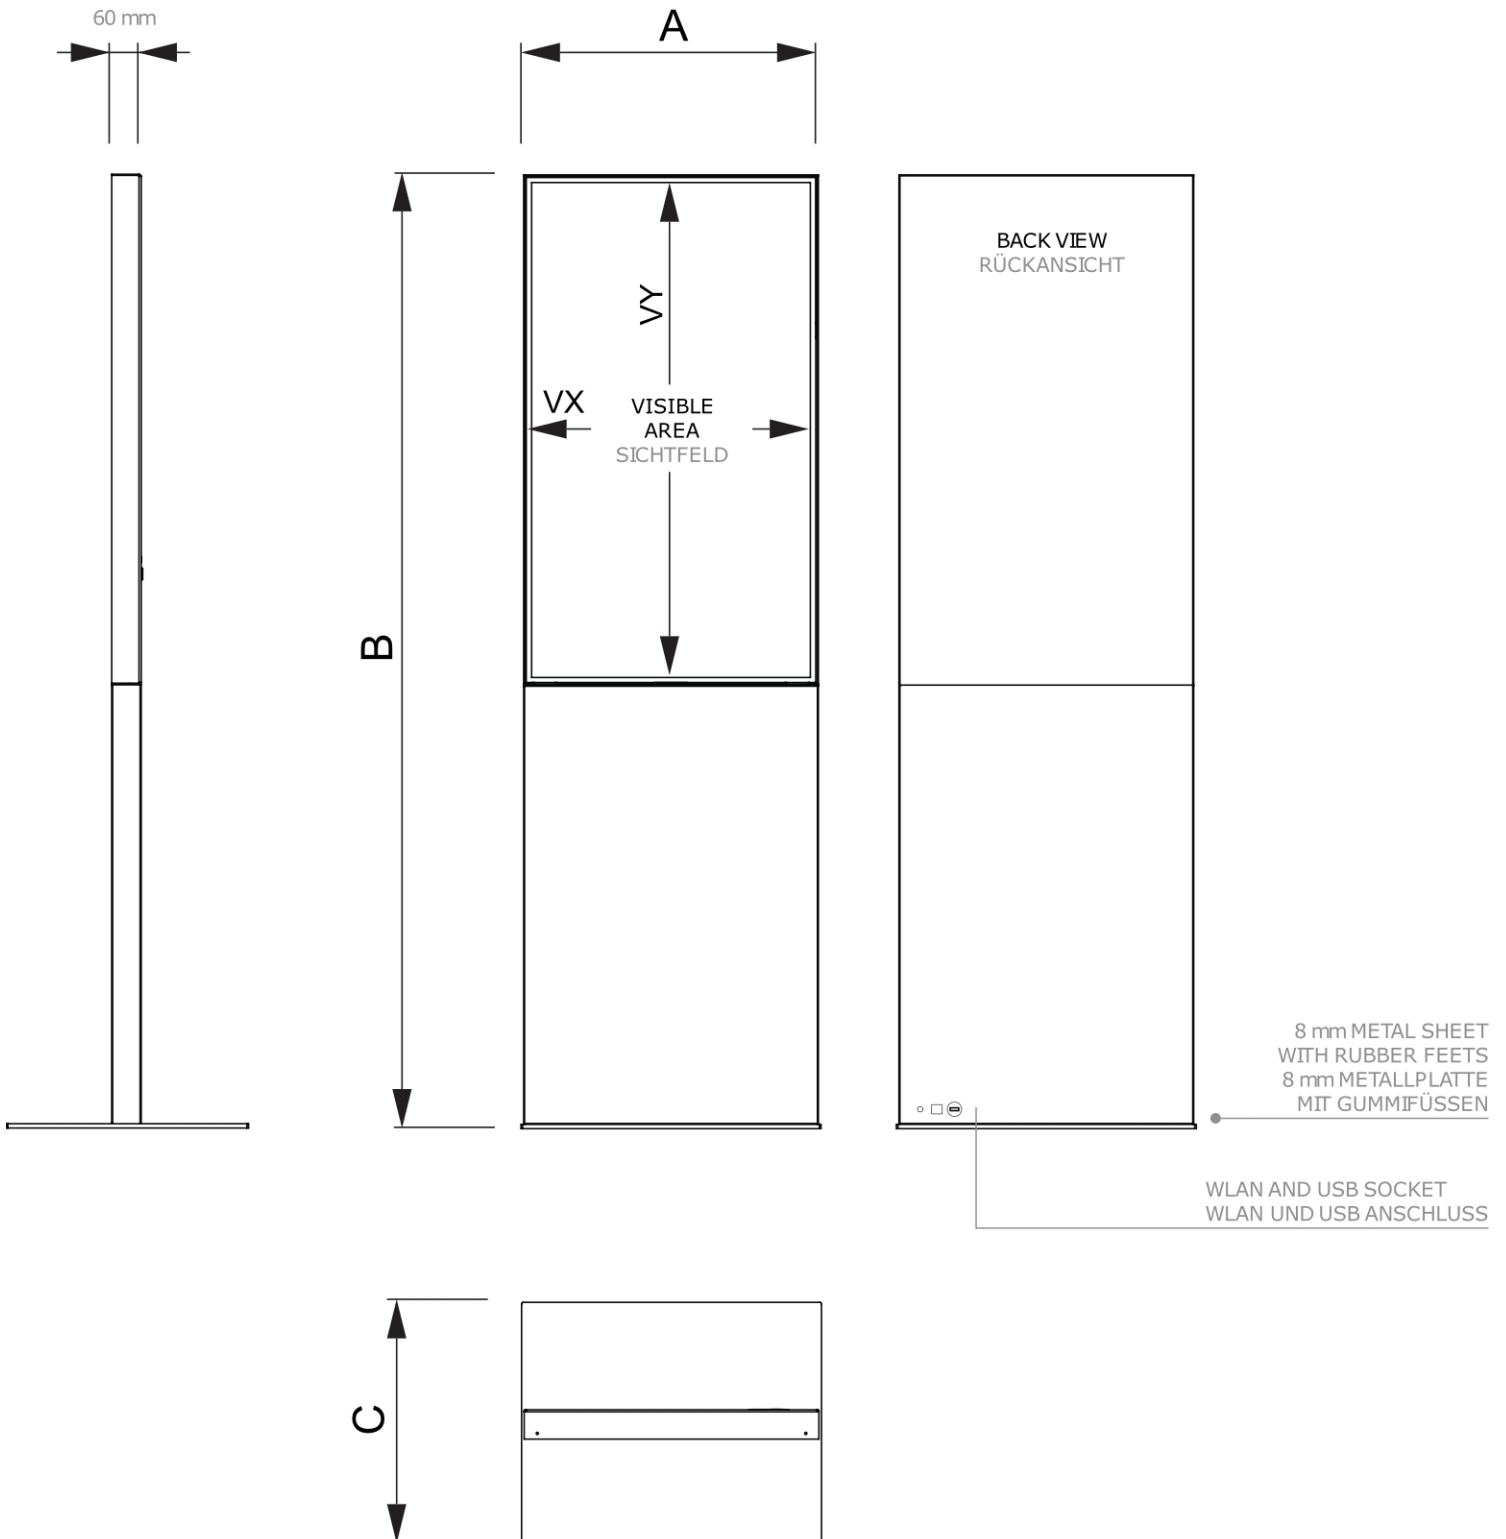

SCHEDA PRODOTTO

LINE | totem digitale 55" Samsung Touchscreen Bianco

TLM04

- Elegante design senza cornice
- Alloggiamento standard disponibile in nero o bianco
- Piastra di base pesante in acciaio da 8 mm che garantisce un'ottima stabilità

SCHEDA PRODOTTO

LINE | totem digitale 55" Samsung Touchscreen Bianco

TLM04

SCHEDA PRODOTTO

LINE | totem digitale 55" Samsung Touchscreen Bianco

TLM04

INFORMAZIONI DI BASE

SKU	Sizes (mm) (A x B x C)	Formato (mm)	Dimensioni visibili (mm) (VXxVY)	Distanza tra i fori (mm) (XxY)
TLM04	752 x 1931 x 520	55"	680,4 x 1209,6 mm	-

Orientamento	Weight (kg)
Verticale	89,00

SPECIFICHE DEL MONITOR

Tipo di monitor	Dimensioni LCD	Rapporto	Risoluzione (px)	Contrasto	Dimensioni Monitor (mm) (WxHxD)
Samsung QM55B-T	55"	16:9	3840 x 2160	4000:1	1253,8 x 734,6 x 56,7

Numero di pezzi della tavolozza	Peso del pallet (kg)	Tipo di tavolozza
2	216	EUR

ALTRE INFORMAZIONI

Product certifications	EAN
No	8596052182198