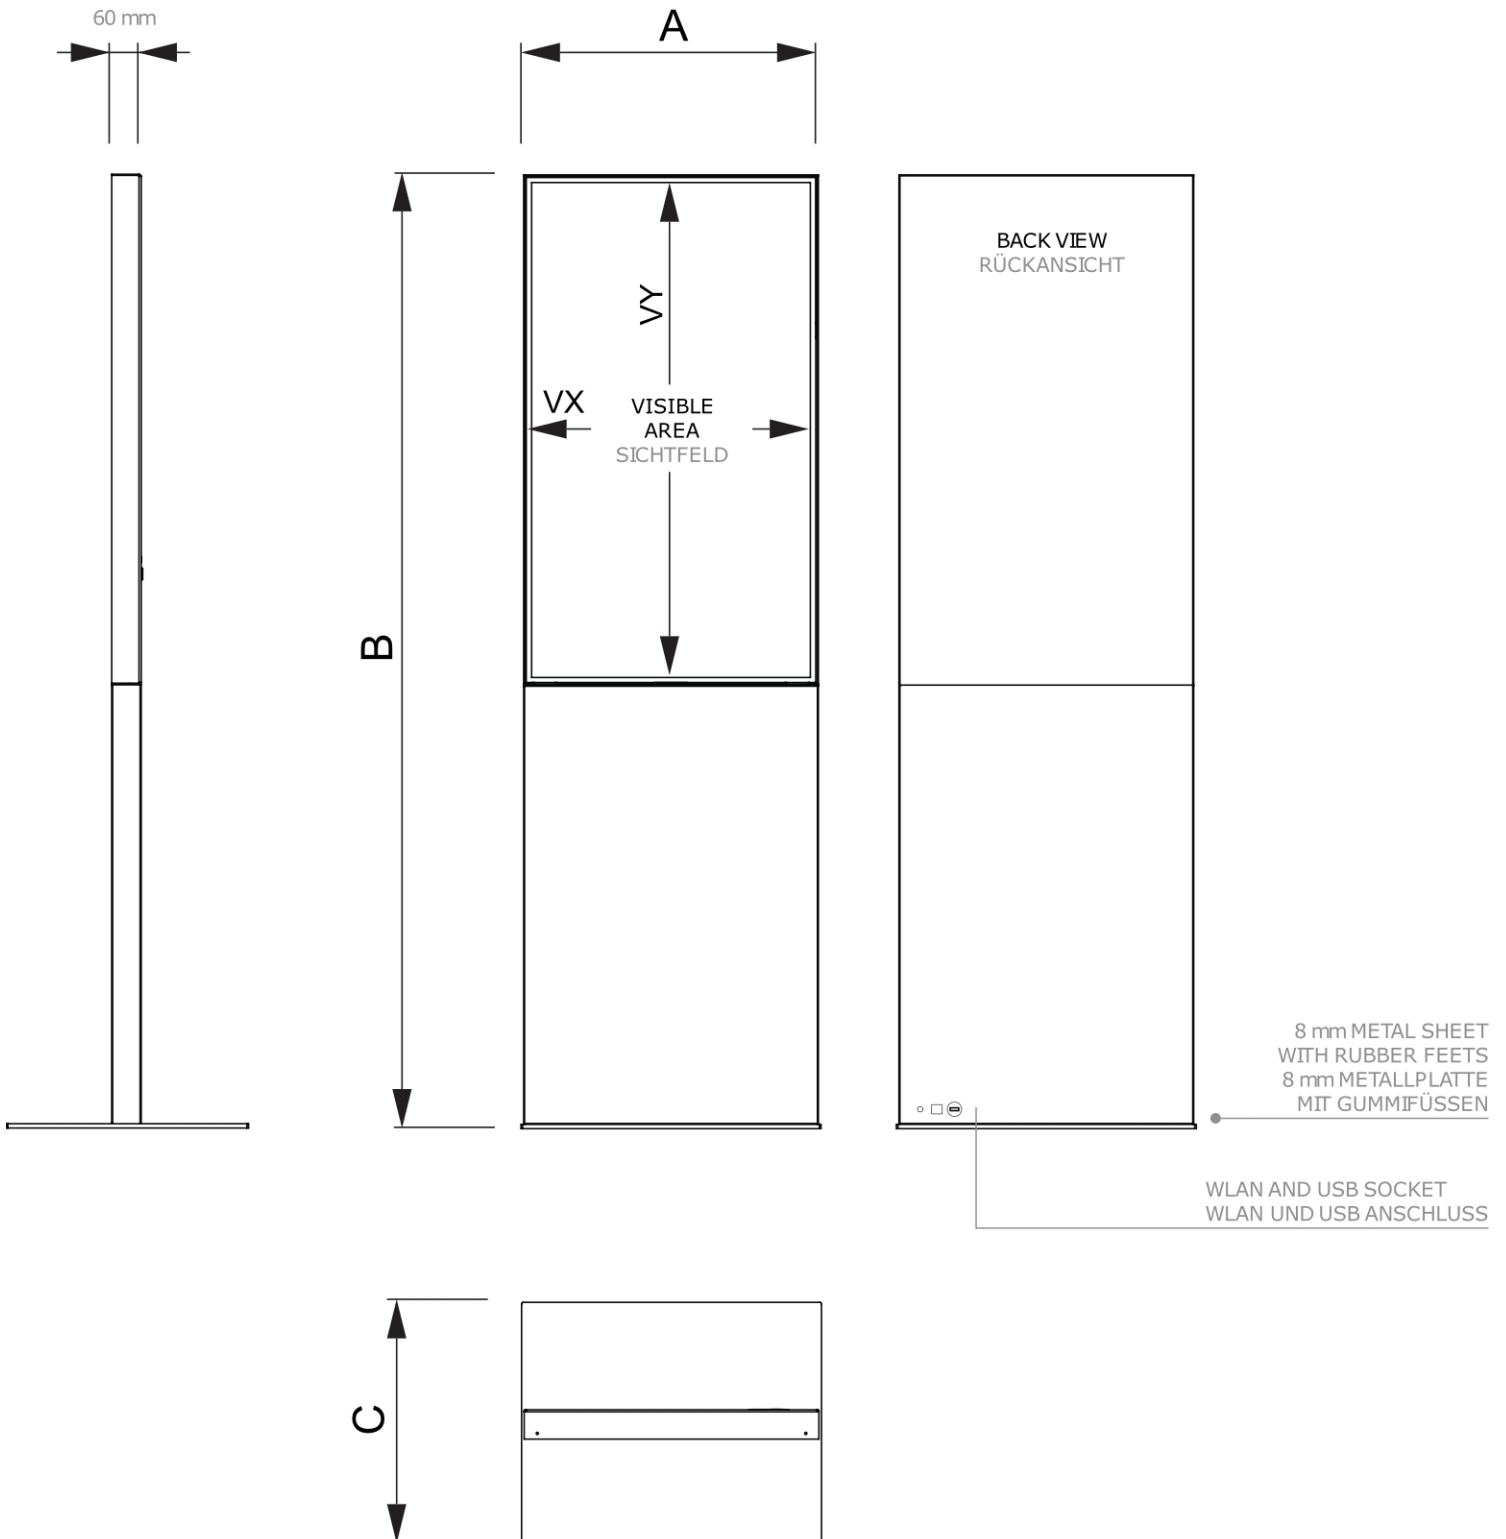

## LINE | totem digitale 43" Samsung Nero

TLM11

- Elegante design senza cornice
- Alloggiamento standard disponibile in nero o bianco
- Piastra di base pesante in acciaio da 8 mm che garantisce un'ottima stabilità

## LINE | totem digitale 43" Samsung Nero

TLM11

### INFORMAZIONI DI BASE

SKU	Sizes (mm) (A x B x C)	Formato (mm)	Dimensioni visibili (mm) (VXxVY)	Distanza tra i fori (mm) (XxY)
TLM11	575 x 1813 x 460	43"	529,2 x 940 mm	-

Orientamento	Weight (kg)
Verticale	55,00

### SPECIFICHE DEL MONITOR

Tipo di monitor	Dimensioni LCD	Rapporto	Risoluzione (px)	Contrasto	Dimensioni Monitor (mm) (WxHxD)
Samsung QM43C	43"	16:9	3840 x 2160	1200:1	969,5 x 557,8 x 28,5

Tempo di risposta (ms)	Nit (nt)	Operating time	Operating system	Touch monitor	Touch foil
8	500	24/7	Tizen	No	No