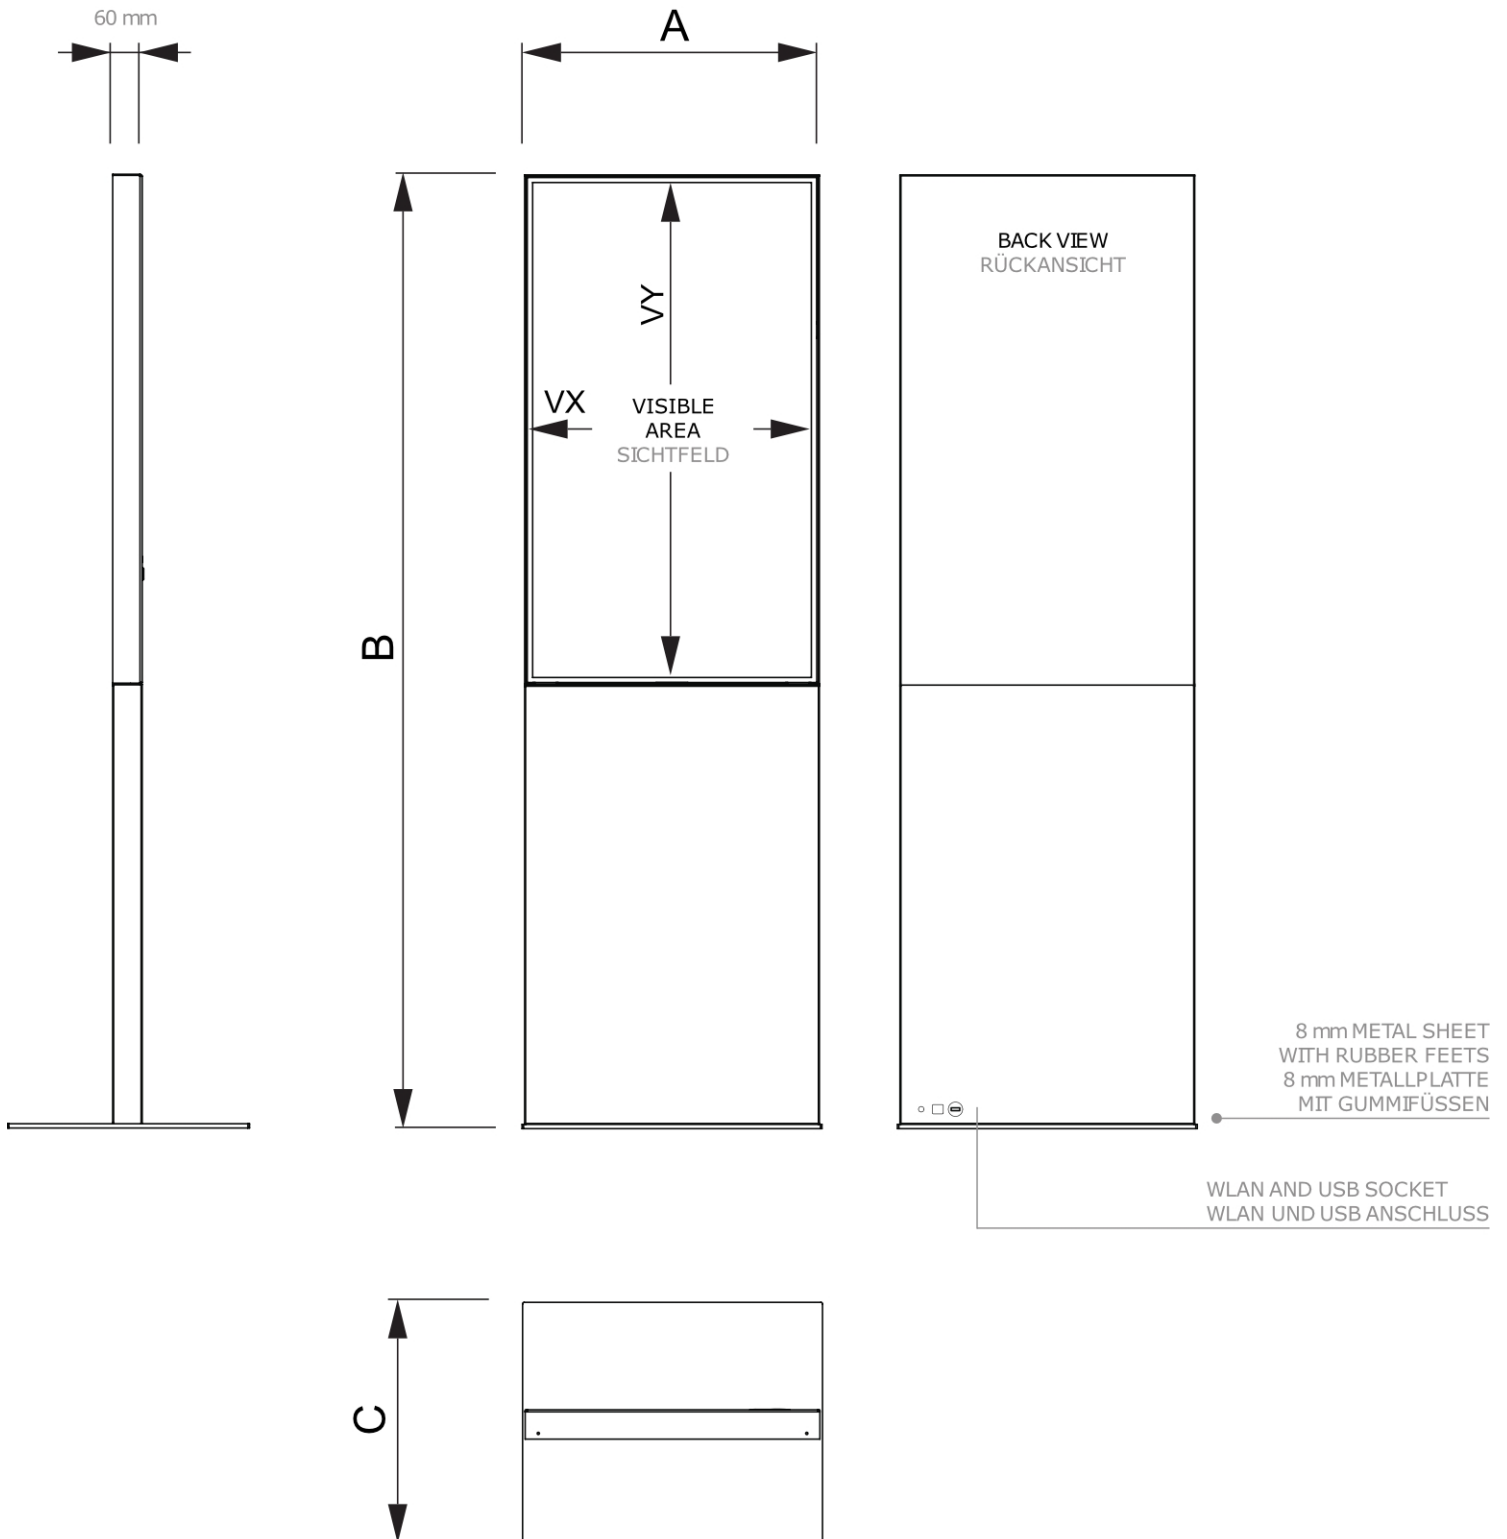

SCHEDA PRODOTTO

LINE | totem digitale 43" Samsung Touchscreen Nero

TLM13

- Elegante design senza cornice
- Alloggiamento standard disponibile in nero o bianco
- Piastra di base pesante in acciaio da 8 mm che garantisce un'ottima stabilità

SCHEDA PRODOTTO

LINE | totem digitale 43" Samsung Touchscreen Nero

TLM13

SCHEDA PRODOTTO

LINE | totem digitale 43" Samsung Touchscreen Nero

TLM13

INFORMAZIONI DI BASE

SKU	Sizes (mm) (A x B x C)	Formato (mm)	Dimensioni visibili (mm) (VXxVY)	Distanza tra i fori (mm) (XxY)
TLM13	602 x 1819 x 460	43"	529,2 x 940,8 mm	-

Orientamento	Weight (kg)
Verticale	56,00

SPECIFICHE DEL MONITOR

Tipo di monitor	Dimensioni LCD	Rapporto	Risoluzione (px)	Contrasto	Dimensioni Monitor (mm) (WxHxD)
-----------------	----------------	----------	------------------	-----------	------------------------------------

1936 x 575 x 500	-	-
------------------	---	---

Numero di pezzi della tavolozza	Peso del pallet (kg)	Tipo di tavolozza
2	150	EUR

ALTRE INFORMAZIONI

Product certifications	EAN
No	8596052182136