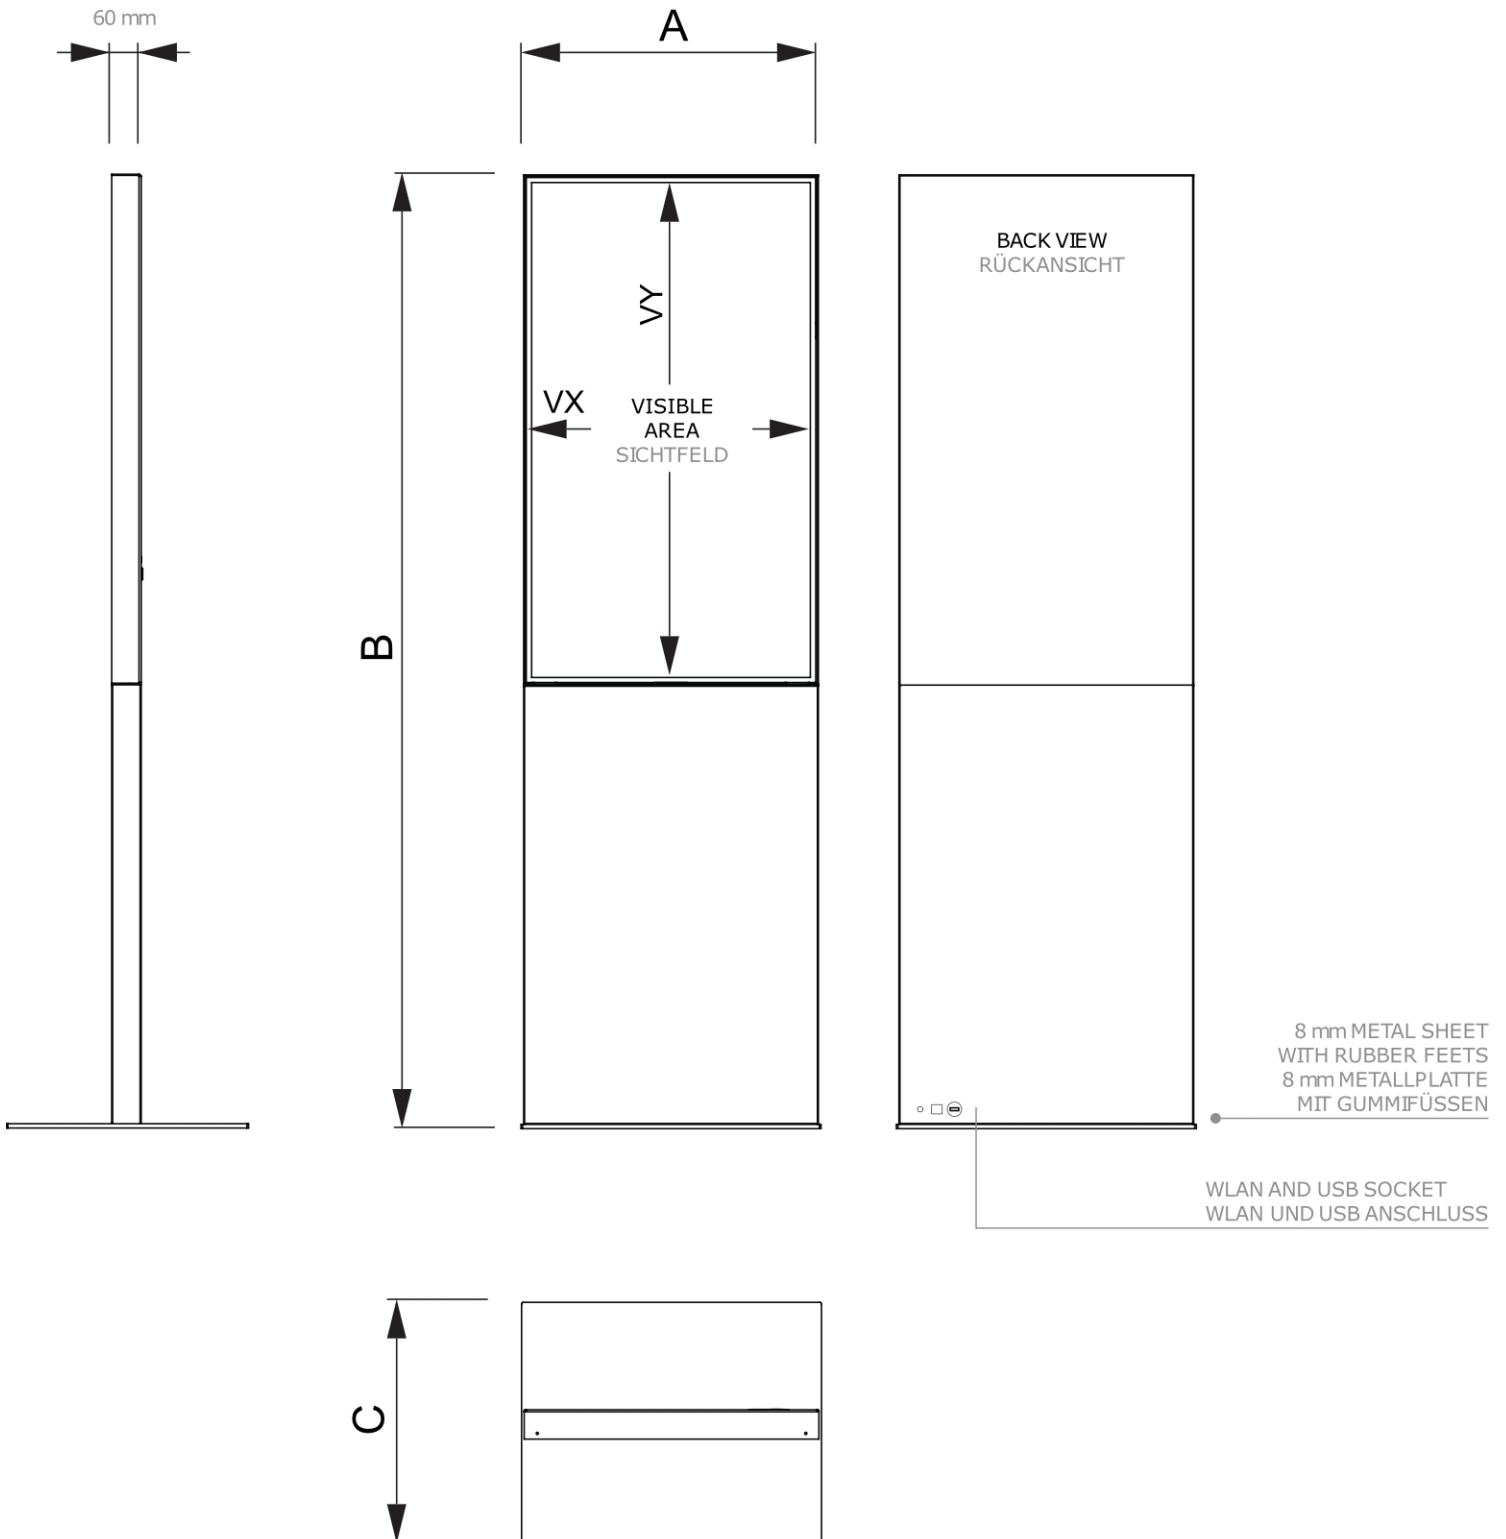

SCHEDA PRODOTTO

LINE | totem digitale 55" Samsung Touchscreen Nero

TLM14

- Elegante design senza cornice
- Alloggiamento standard disponibile in nero o bianco
- Piastra di base pesante in acciaio da 8 mm che garantisce un'ottima stabilità

SCHEDA PRODOTTO

LINE | totem digitale 55" Samsung Touchscreen Nero

TLM14

SCHEDA PRODOTTO

LINE | totem digitale 55" Samsung Touchscreen Nero

TLM14

INFORMAZIONI DI BASE

SKU	Sizes (mm) (A x B x C)	Formato (mm)	Dimensioni visibili (mm) (VXxVY)	Distanza tra i fori (mm) (XxY)
-----	---------------------------	--------------	-------------------------------------	-----------------------------------

TLM14	752 x 1931 x 520	55"	680,4 x 1209,6 mm	-
-------	------------------	-----	-------------------	---

Orientamento	Weight (kg)
--------------	-------------

Verticale	89,00
-----------	-------

SPECIFICHE DEL MONITOR

2225 x 725 x 550	-	-
------------------	---	---

Numero di pezzi della tavolozza	Peso del pallet (kg)	Tipo di tavolozza
------------------------------------	----------------------	-------------------

2	216	EUR
---	-----	-----