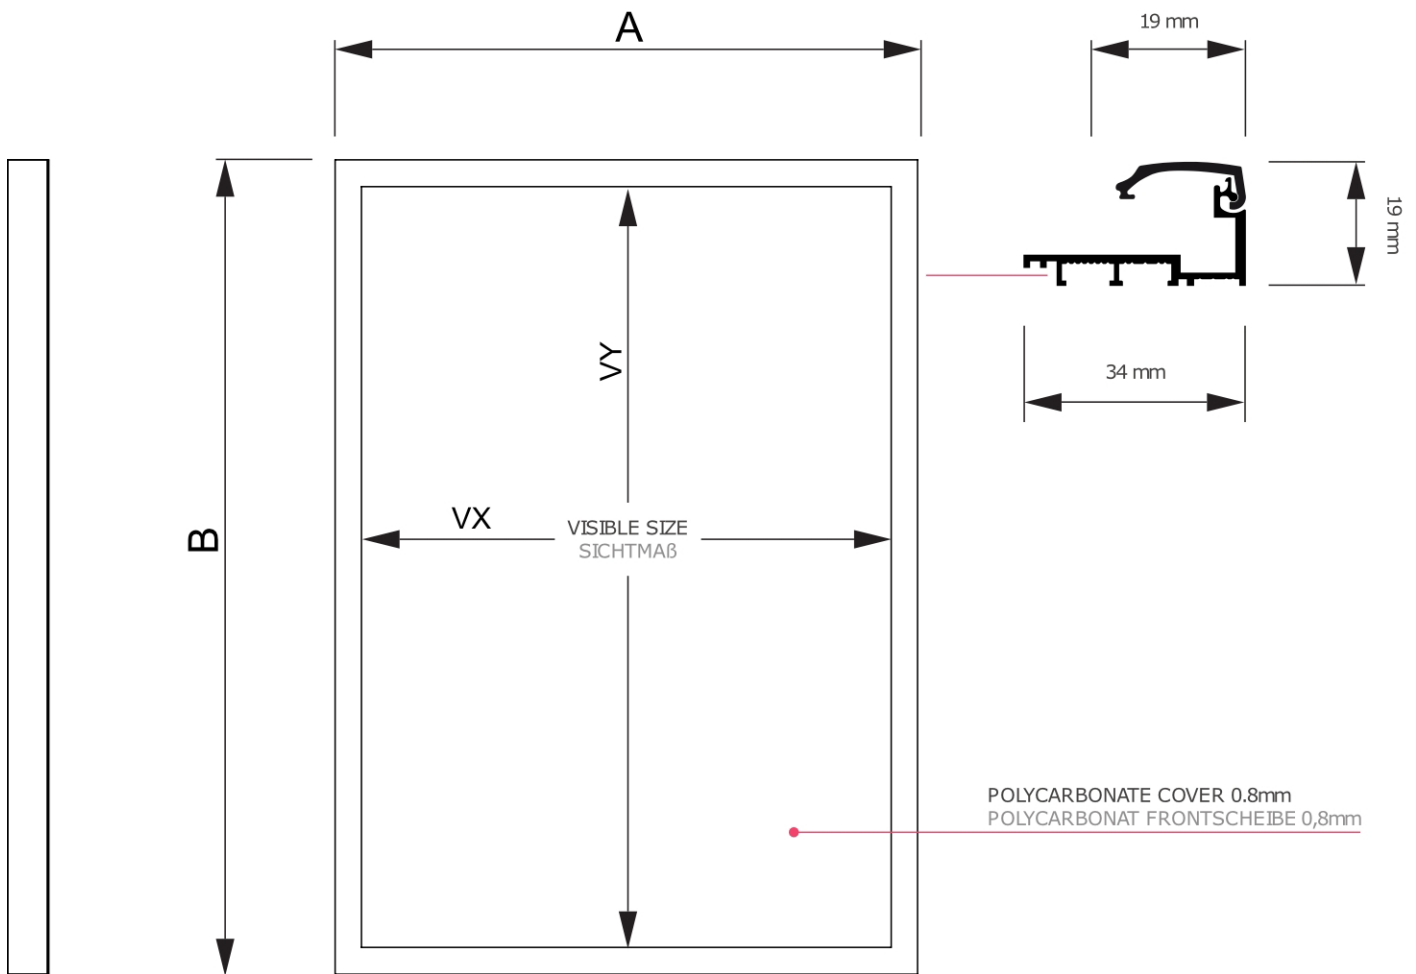

SCHEDA PRODOTTO

POSTER LED | Cornice Led A1

SFPLC03

ACCESSORIES ZUBEHÖR

(SOSSET)
SET OF SCREWS
SCHRAUBENSET