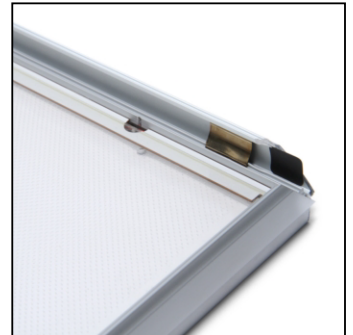

## POSTER LED | Cornice Led A1

SFPLC03

- Telaio a scatto in alluminio leggero da 19 mm
- Pellicola per poster antiriflesso e resistente ai raggi UV
- Temperatura di colore della luce diurna 5000K