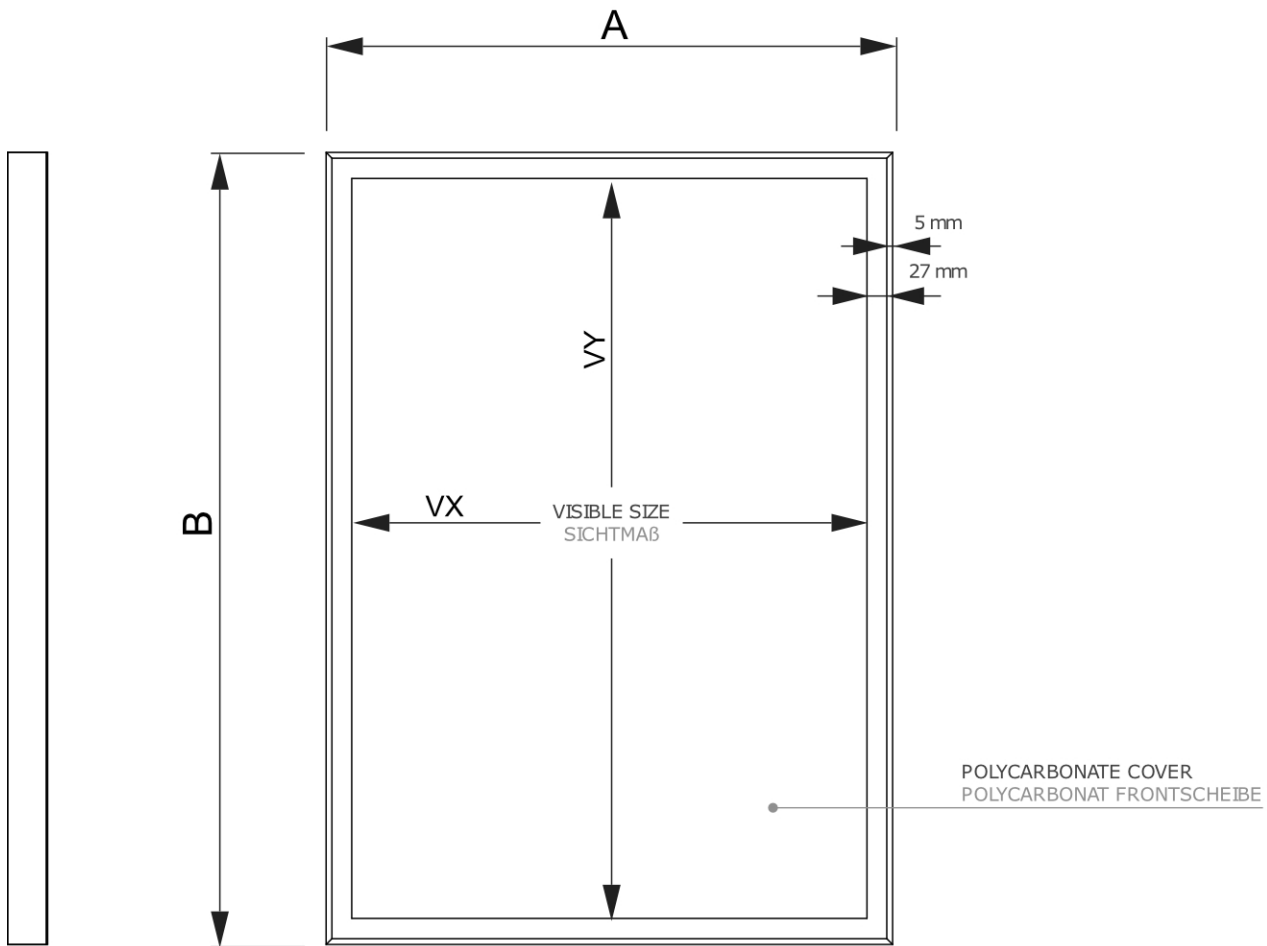

SCHEMA PRODOTTO

POSTER LED MAGNETIC | Cornice Led 70 x 100 cm

SFPLM04

- Cornice magnetica intelligente, cambia poster in pochi secondi
- Elegante aletta magnetica nera
- Illuminazione brillante con pannello LED laser

SCHEDA PRODOTTO

POSTER LED MAGNETIC | Cornice Led 70 x 100 cm

SFPLM04

ACCESSORIES
ZUBEHÖR

(SOSSET)
SET OF SCREWS
SCHRAUBENSET

SHEDA PRODOTTO

POSTER LED MAGNETIC | Cornice Led 70 x 100 cm

SFPLM04

INFORMAZIONI DI BASE

SKU	Sizes (mm) (A x B x C)	Formato (mm)	Dimensioni visibili (mm) (VXxVY)	Distanza tra i fori (mm) (XxY)
SFPLM04	724 x 1024 x 30	700 x 1000 mm	660 x 990 mm	-

Orientamento	Weight (kg)
Verticale	8,30

INFORMAZIONI ELETTRICHE

Illuminazione	Lighting colour (K)	Luminosity (cd)	Light intensity (lx)	Wattage (W)
Yes	+/- 5000 K	-	-	32,3 W

INFORMAZIONI SULL'IMBALLAGGIO

Unità di imballaggio 1 (mm)	Unità di imballaggio 2 (mm)	Unità di imballaggio 3 (mm)
1160 x 785 x 65	-	-