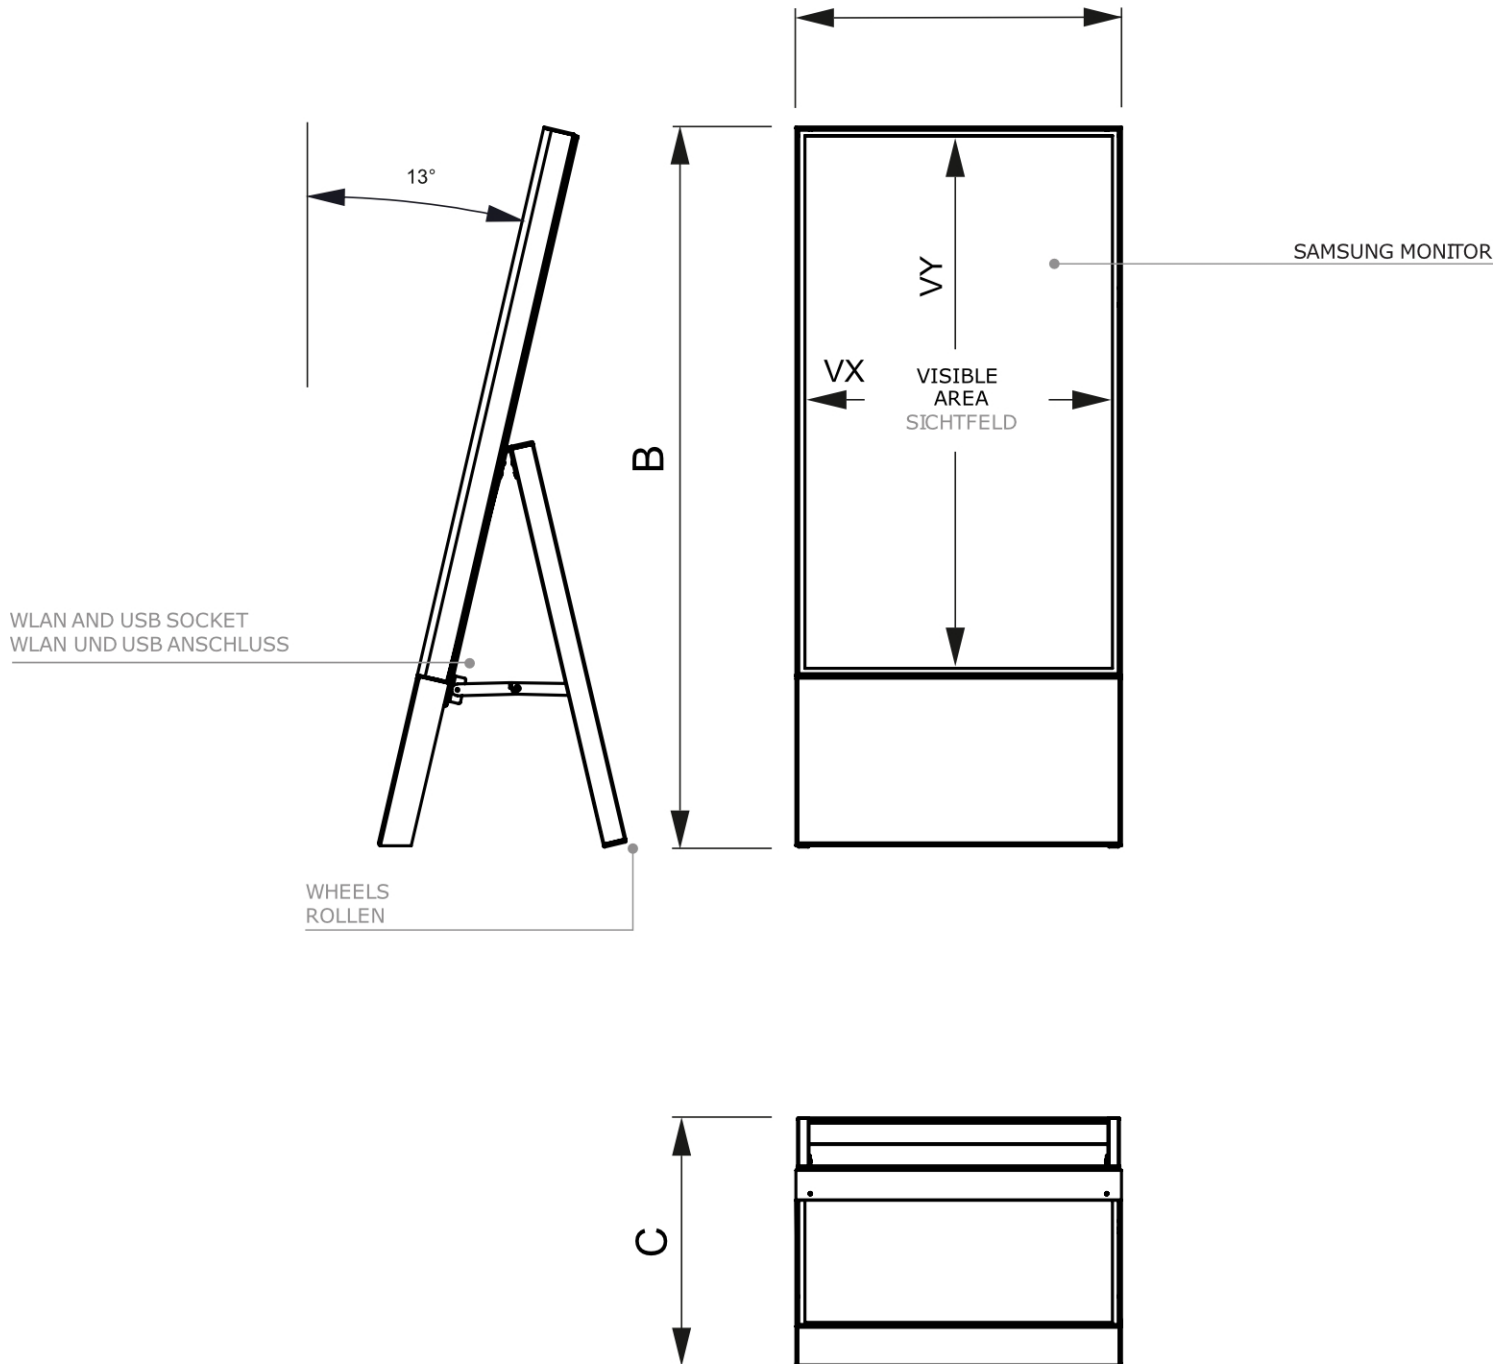

SCHEMA PRODOTTO

SMART | cavalletto digitale

SDGT01

- Facile da trasportare e spostare grazie alle ruote
- Elegante design senza cornice
- Ideale per eventi, showroom, settore alberghiero e punti vendita

SCHEMA PRODOTTO

SMART | cavalletto digitale

SDGT01

SCHEDA PRODOTTO

SMART | cavalletto digitale

SDGT01

INFORMAZIONI DI BASE

SKU	Sizes (mm) (A x B x C)	Formato (mm)	Dimensioni visibili (mm) (VXxVY)	Distanza tra i fori (mm) (XxY)
SDGT01	560 x 1238 x 426	43"	529,2 x 940 mm	-

Orientamento	Weight (kg)
Verticale	27,80

SPECIFICHE DEL MONITOR

Tipo di monitor	Dimensioni LCD	Rapporto	Risoluzione (px)	Contrasto	Dimensioni Monitor (mm) (WxHxD)
Samsung QM43C	43"	16:9	3840 x 2160	1200:1	969,5 x 557,8 x 28,5

Numero di pezzi della tavolozza	Peso del pallet (kg)	Tipo di tavolozza
7	247	EUR

ALTRE INFORMAZIONI

Product certifications	EAN
No	8596052056567