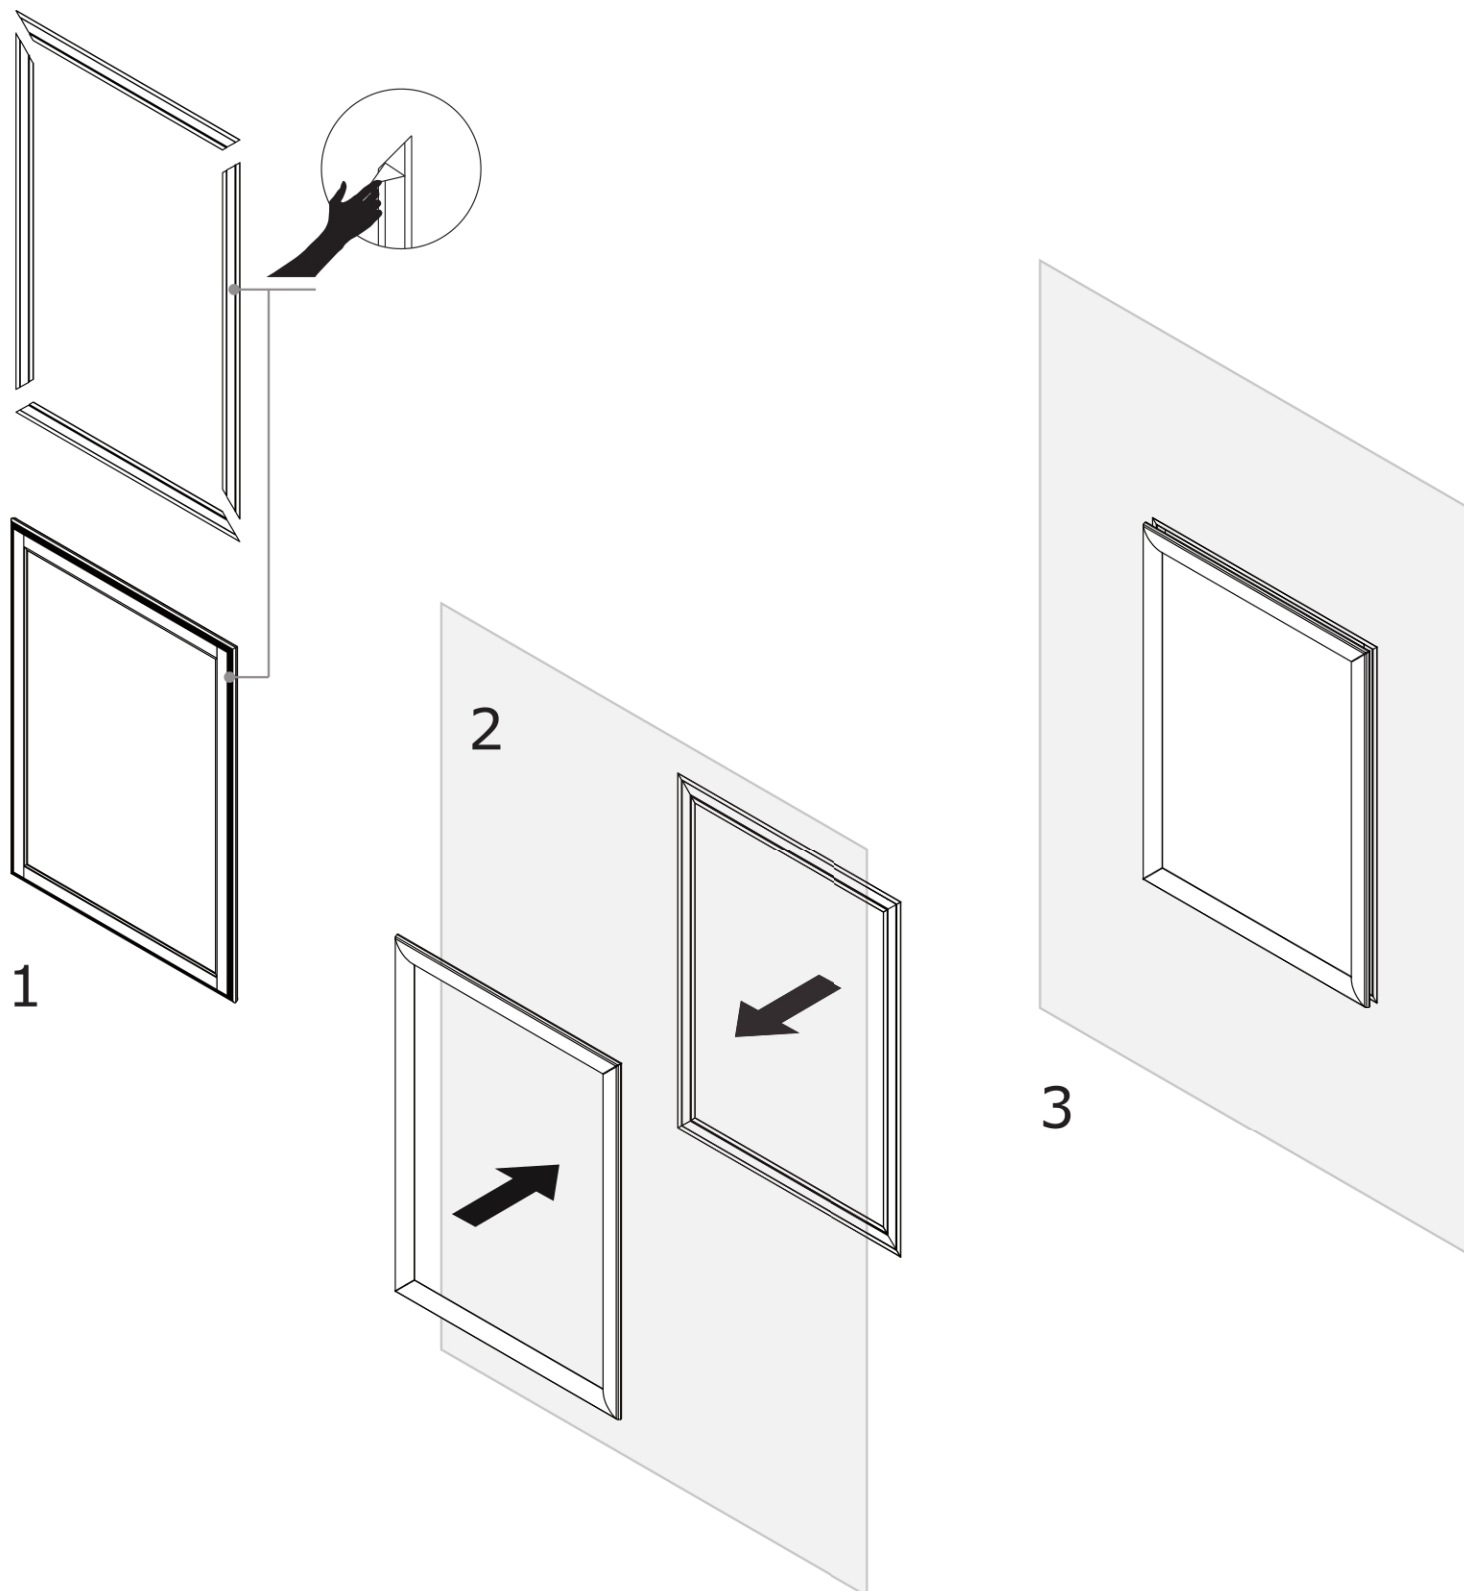

ISTRUZIONI DI MONTAGGIO

Window Snap Frame A0 cm Angolo vivo 25 mm

SFWA0