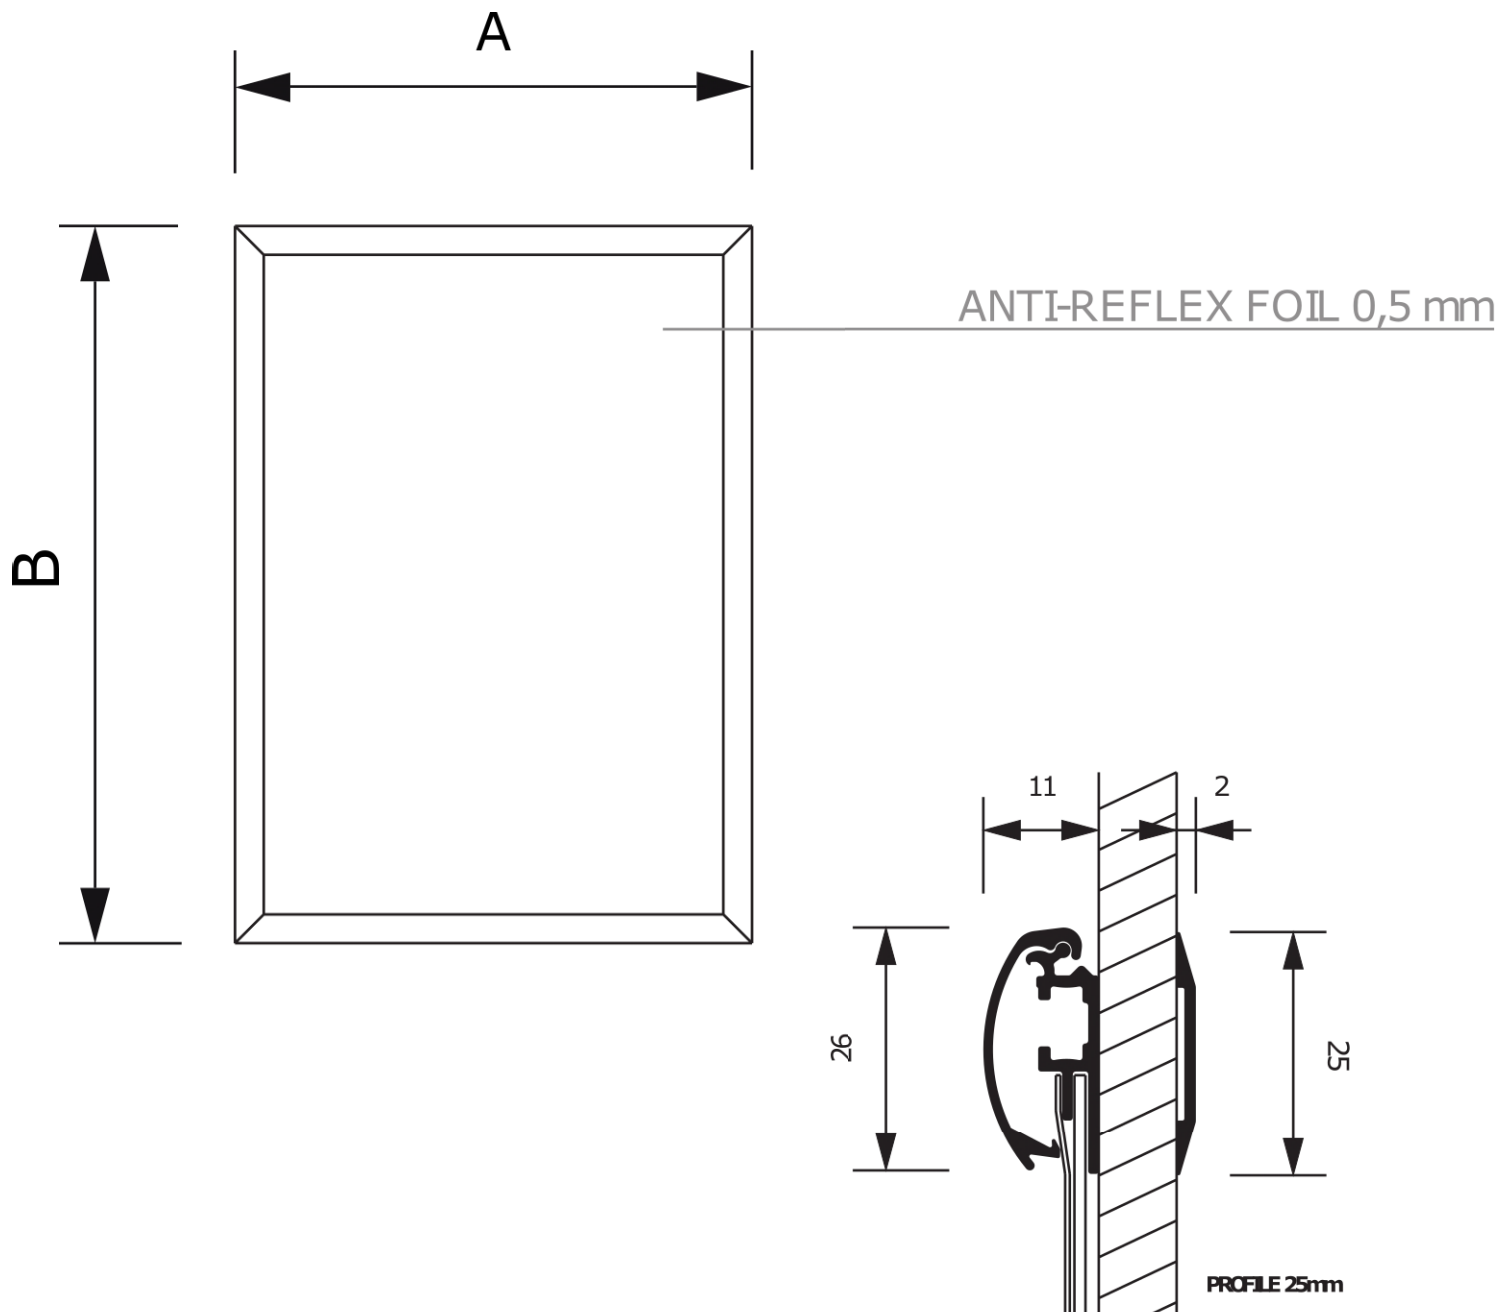

SCHEMA PRODOTTO

Window Snap Frame A0 cm Angolo vivo 25 mm

SFWA0

- Ideale per le vetrine dei negozi
- Cornice biadesiva
- Rimovibile senza lasciare tracce

SCHEDA PRODOTTO

Window Snap Frame A0 cm Angolo vivo 25 mm

SFWA0

SCHEMA PRODOTTO

Window Snap Frame A0 cm Angolo vivo 25 mm

SFWA0

INFORMAZIONI DI BASE

SKU	Sizes (mm) (A x B x C)	Formato (mm)	Dimensioni visibili (mm) (VXxVY)	Distanza tra i fori (mm) (XxY)
SFWA0	872 x 1220 x 11	A0 (841 x 1189 mm)	-	-

Orientamento	Weight (kg)
Orizzontale	3,21

INFORMAZIONI SULL'IMBALLAGGIO

Unità di imballaggio 1 (mm)	Unità di imballaggio 2 (mm)	Unità di imballaggio 3 (mm)
1235 x 890 x 20	-	-

Numero di pezzi della tavolozza	Peso del pallet (kg)	Tipo di tavolozza
26	142	EUR