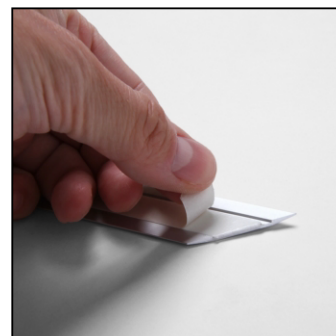

SCHEMA PRODOTTO

Window Snap Frame A0 cm Angolo vivo 25 mm

SFWA0

- Ideale per le vetrine dei negozi
- Cornice biadesiva
- Rimovibile senza lasciare tracce

SCHEDA PRODOTTO

Window Snap Frame A0 cm Angolo vivo 25 mm

SFWA0

SCHEMA PRODOTTO

Window Snap Frame A0 cm Angolo vivo 25 mm

SFWA0

INFORMAZIONI DI BASE

SKU	Sizes (mm) (A x B x C)	Formato (mm)	Dimensioni visibili (mm) (VXxVY)	Distanza tra i fori (mm) (XxY)
SFWA0	872 x 1220 x 11	A0 (841 x 1189 mm)	-	-