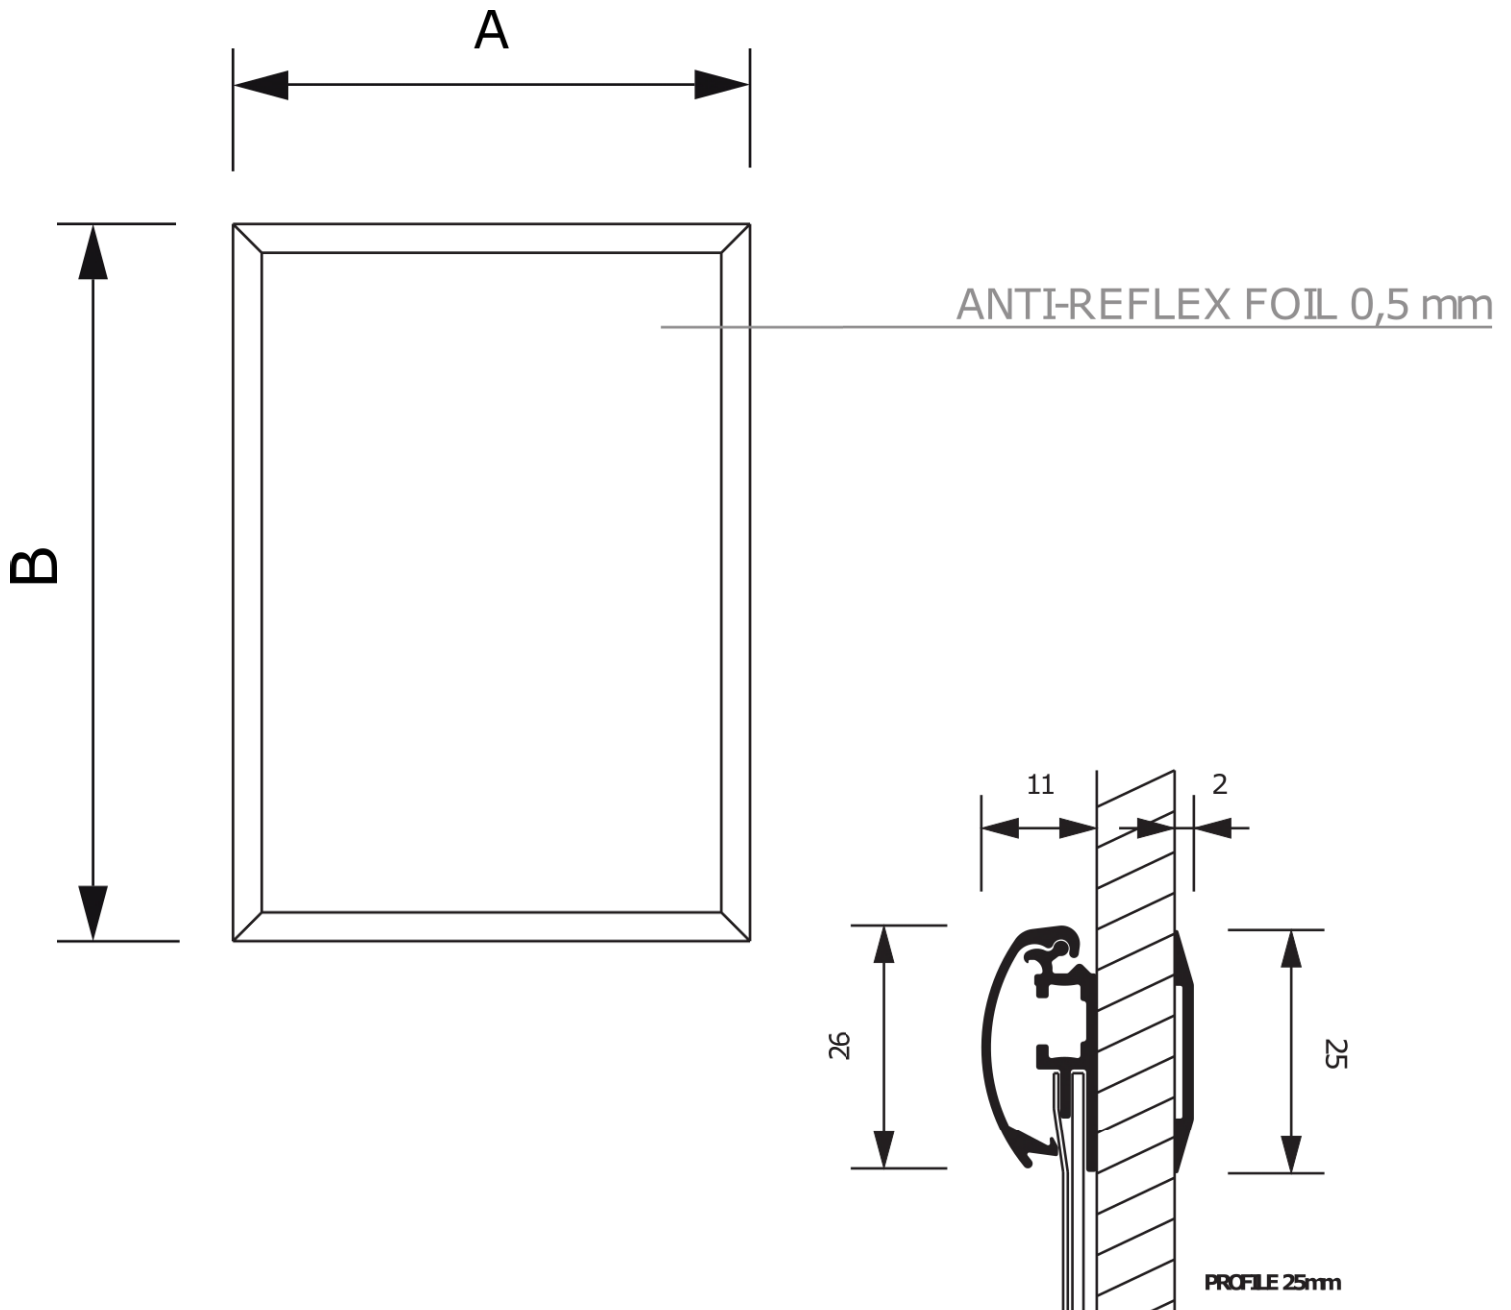

SCHEDA PRODOTTO

Window Snap Frame A1 cm Angolo vivo 25 mm

SFWA1