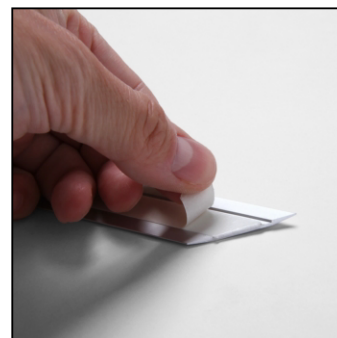

## Window Snap Frame A1 cm Angolo vivo 25 mm

SFWA1

- Ideale per le vetrine dei negozi
- Cornice biadesiva
- Rimovibile senza lasciare tracce