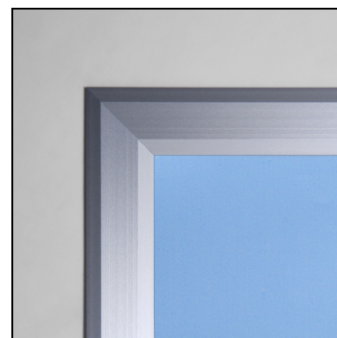

## Window Snap Frame A1 cm Angolo vivo 25 mm

SFWA1

- Ideale per le vetrine dei negozi
- Cornice biadesiva
- Rimovibile senza lasciare tracce