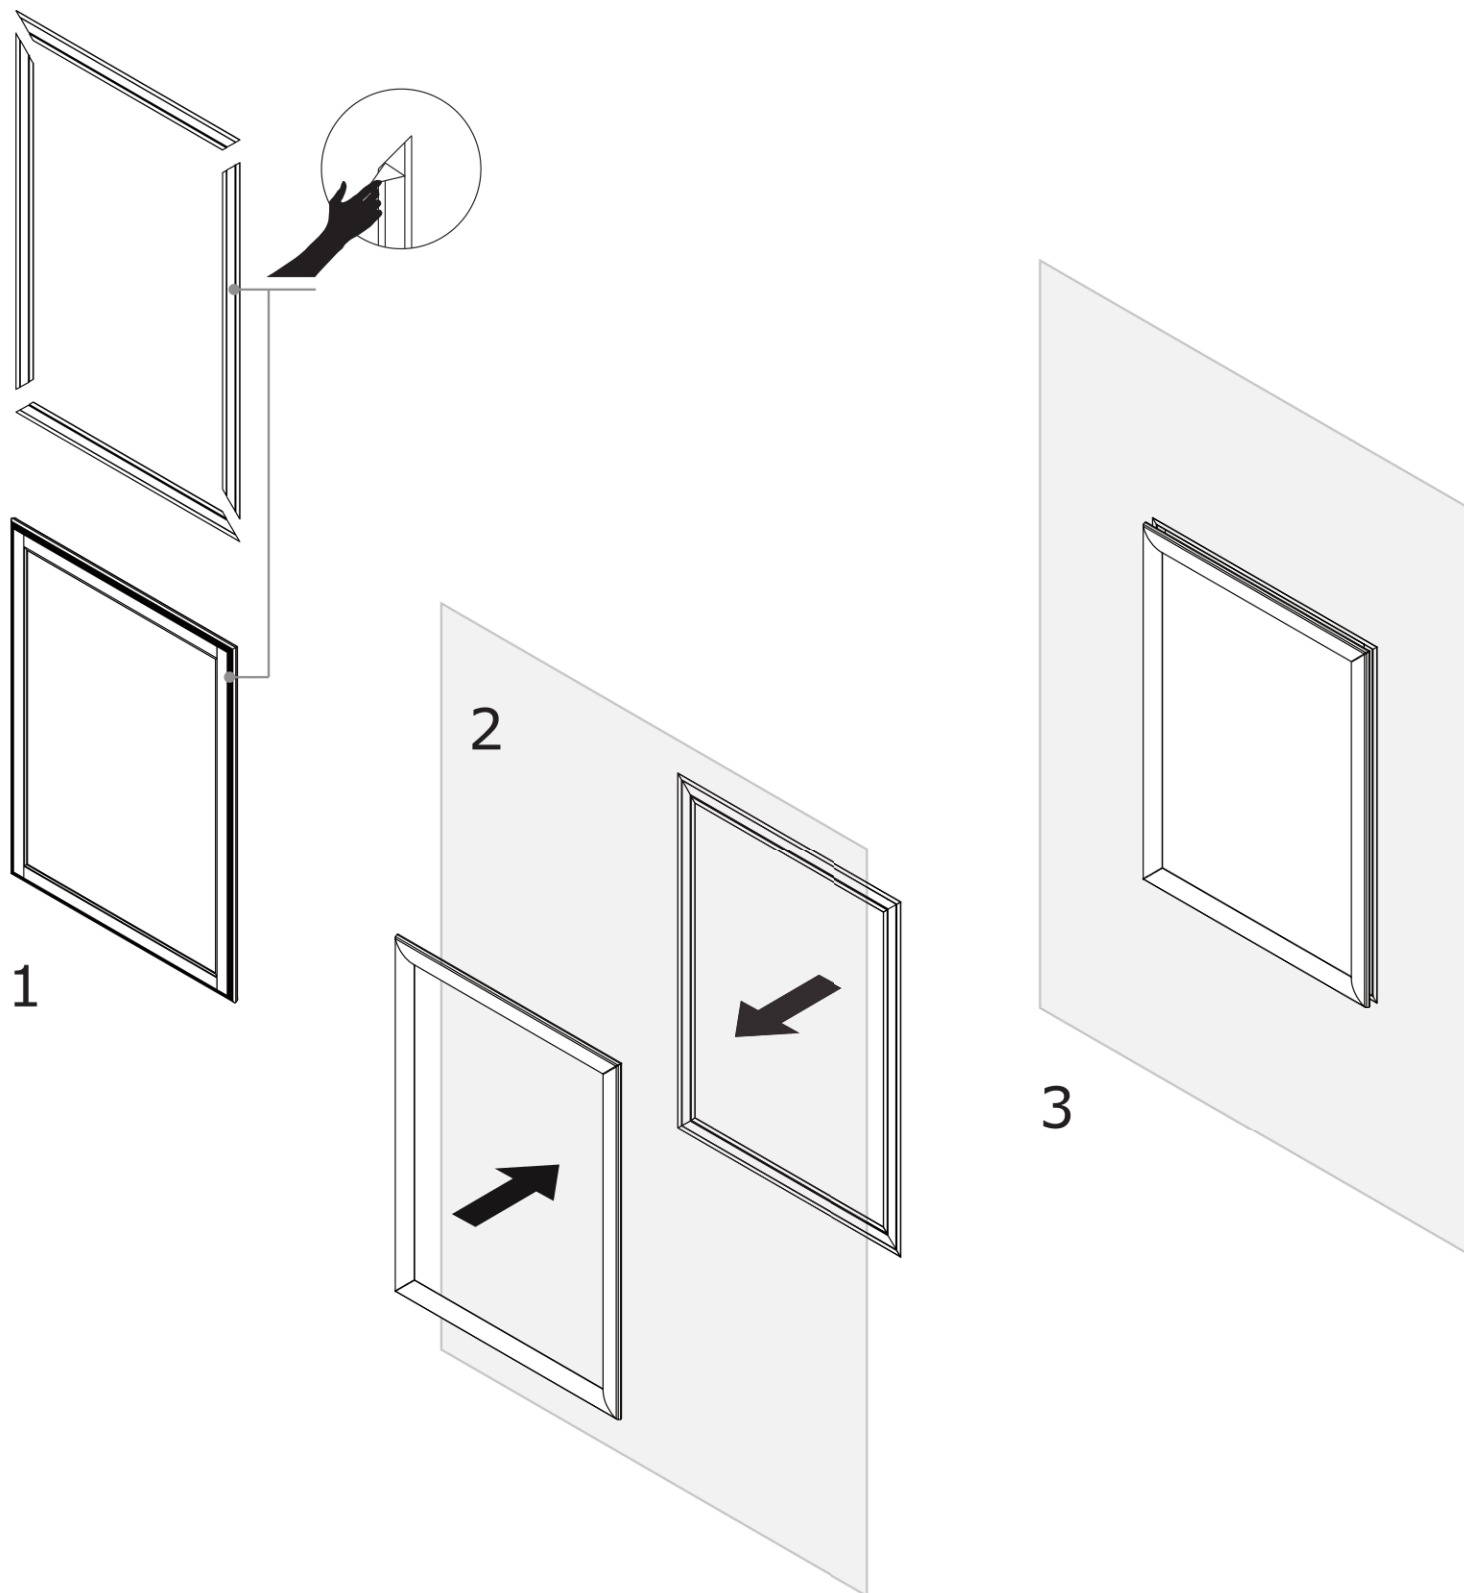

ISTRUZIONI DI MONTAGGIO

Window Snap Frame A1 cm Angolo vivo 25 mm

SFWA1