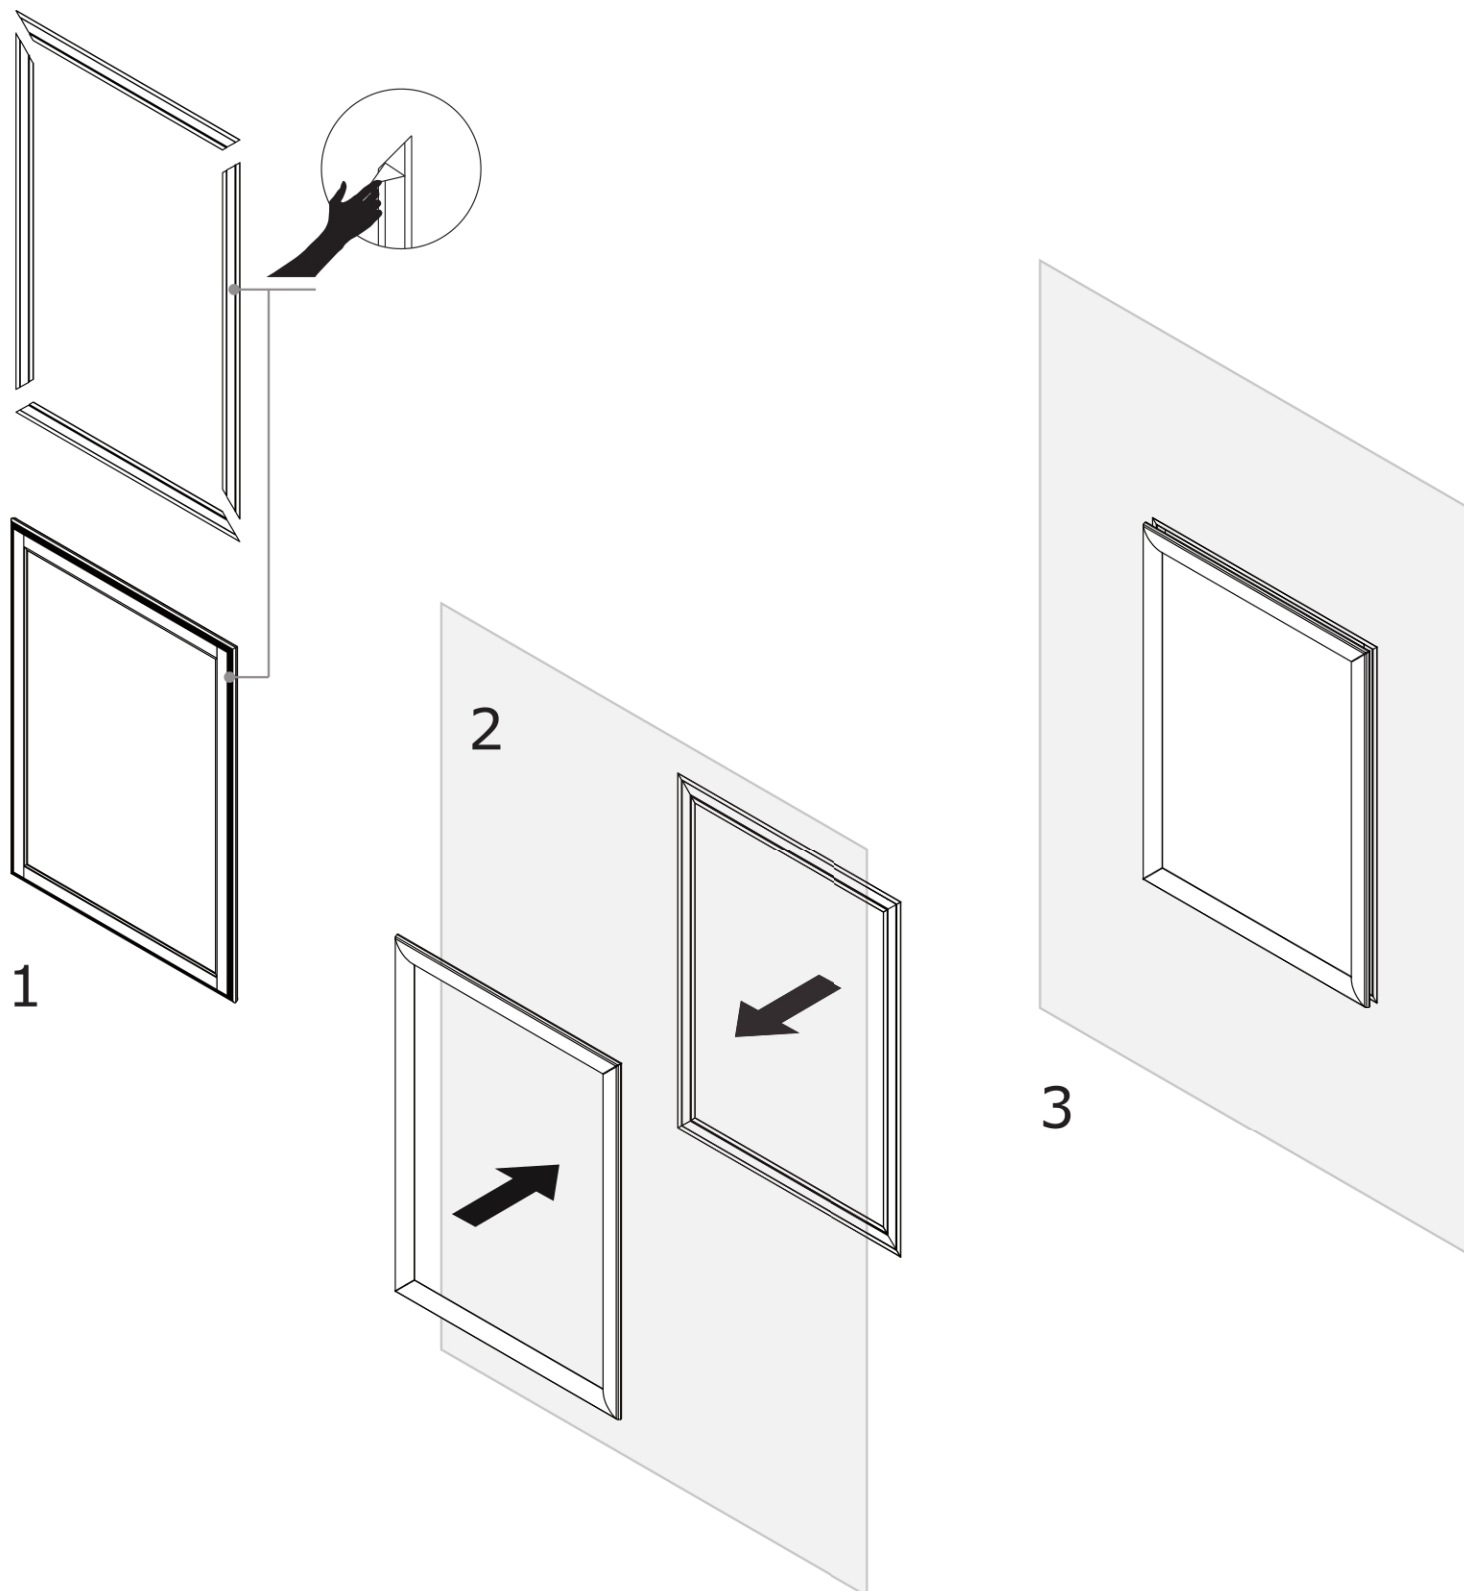

ISTRUZIONI DI MONTAGGIO

Window Snap Frame A2 cm Angolo vivo 25 mm

SFWA2