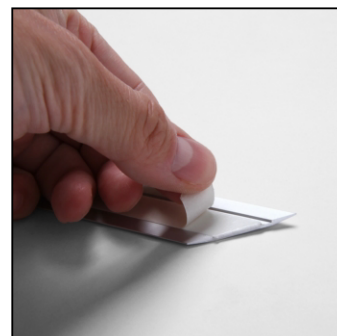

SCHEDA PRODOTTO

Window Snap Frame A2 cm Angolo vivo 25 mm

SFWA2

- Ideale per le vetrine dei negozi
- Cornice biadesiva
- Rimovibile senza lasciare tracce

SCHEDA PRODOTTO

Window Snap Frame A2 cm Angolo vivo 25 mm

SFWA2

SCHEMA PRODOTTO

Window Snap Frame A2 cm Angolo vivo 25 mm

SFWA2

INFORMAZIONI DI BASE

SKU	Sizes (mm) (A x B x C)	Formato (mm)	Dimensioni visibili (mm) (VXxVY)	Distanza tra i fori (mm) (XxY)
SFWA2	451 x 625 x 11	A2 (420 x 594 mm)	-	-