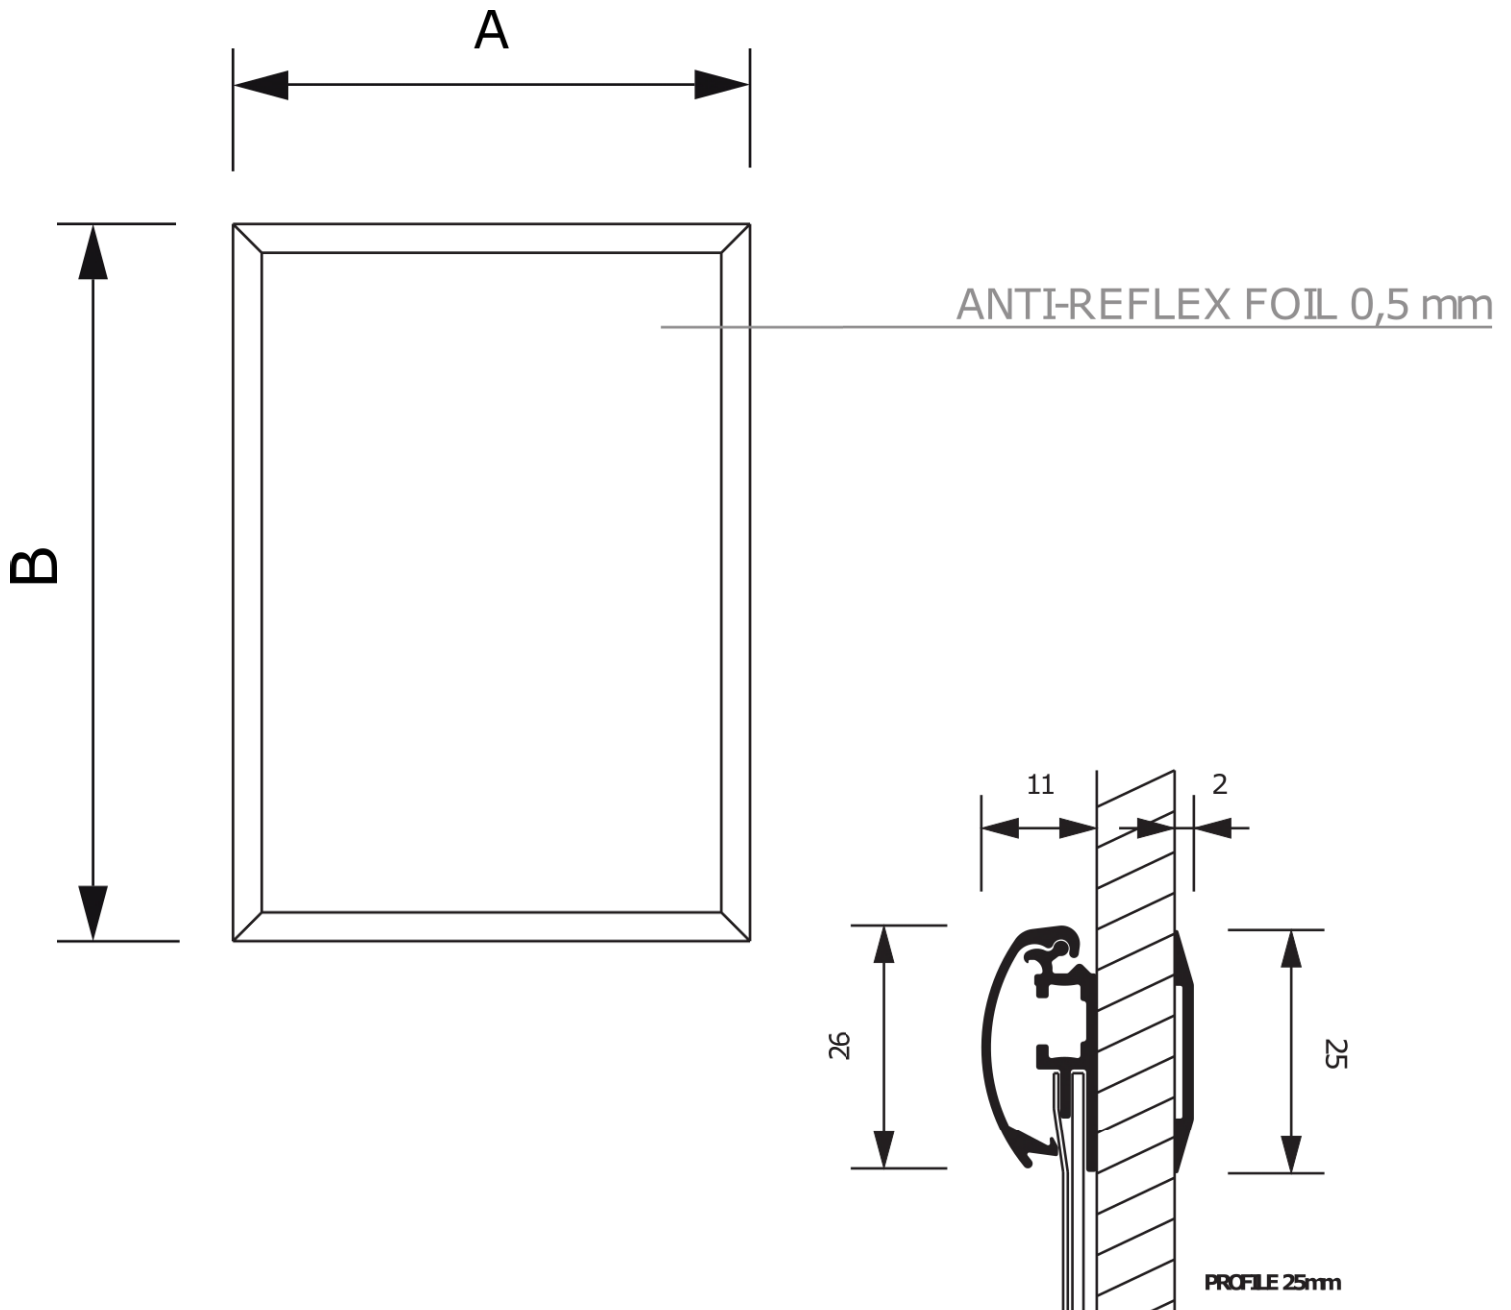

SCHEDA PRODOTTO

Window Snap Frame A2 cm Angolo vivo 25 mm

SFWA2

- Ideale per le vetrine dei negozi
- Cornice biadesiva
- Rimovibile senza lasciare tracce

SCHEDA PRODOTTO

Window Snap Frame A2 cm Angolo vivo 25 mm

SFWA2

SCHEMA PRODOTTO

Window Snap Frame A2 cm Angolo vivo 25 mm

SFWA2

INFORMAZIONI DI BASE

SKU	Sizes (mm) (A x B x C)	Formato (mm)	Dimensioni visibili (mm) (VXxVY)	Distanza tra i fori (mm) (XxY)
SFWA2	451 x 625 x 11	A2 (420 x 594 mm)	-	-

Orientamento	Weight (kg)
Orizzontale	1,22

INFORMAZIONI SULL'IMBALLAGGIO

Unità di imballaggio 1 (mm)	Unità di imballaggio 2 (mm)	Unità di imballaggio 3 (mm)
634 x 460 x 20	-	-

Numero di pezzi della tavolozza	Peso del pallet (kg)	Tipo di tavolozza
250	424	EUR

ALTRE INFORMAZIONI

Product certifications	EAN
No	8595578302462

ISTRUZIONI DI MONTAGGIO

Window Snap Frame A2 cm Angolo vivo 25 mm

SFWA2

GUIDA ALLE TAGLIE

Window Snap Frame A2 cm Angolo vivo 25 mm

SFWA2