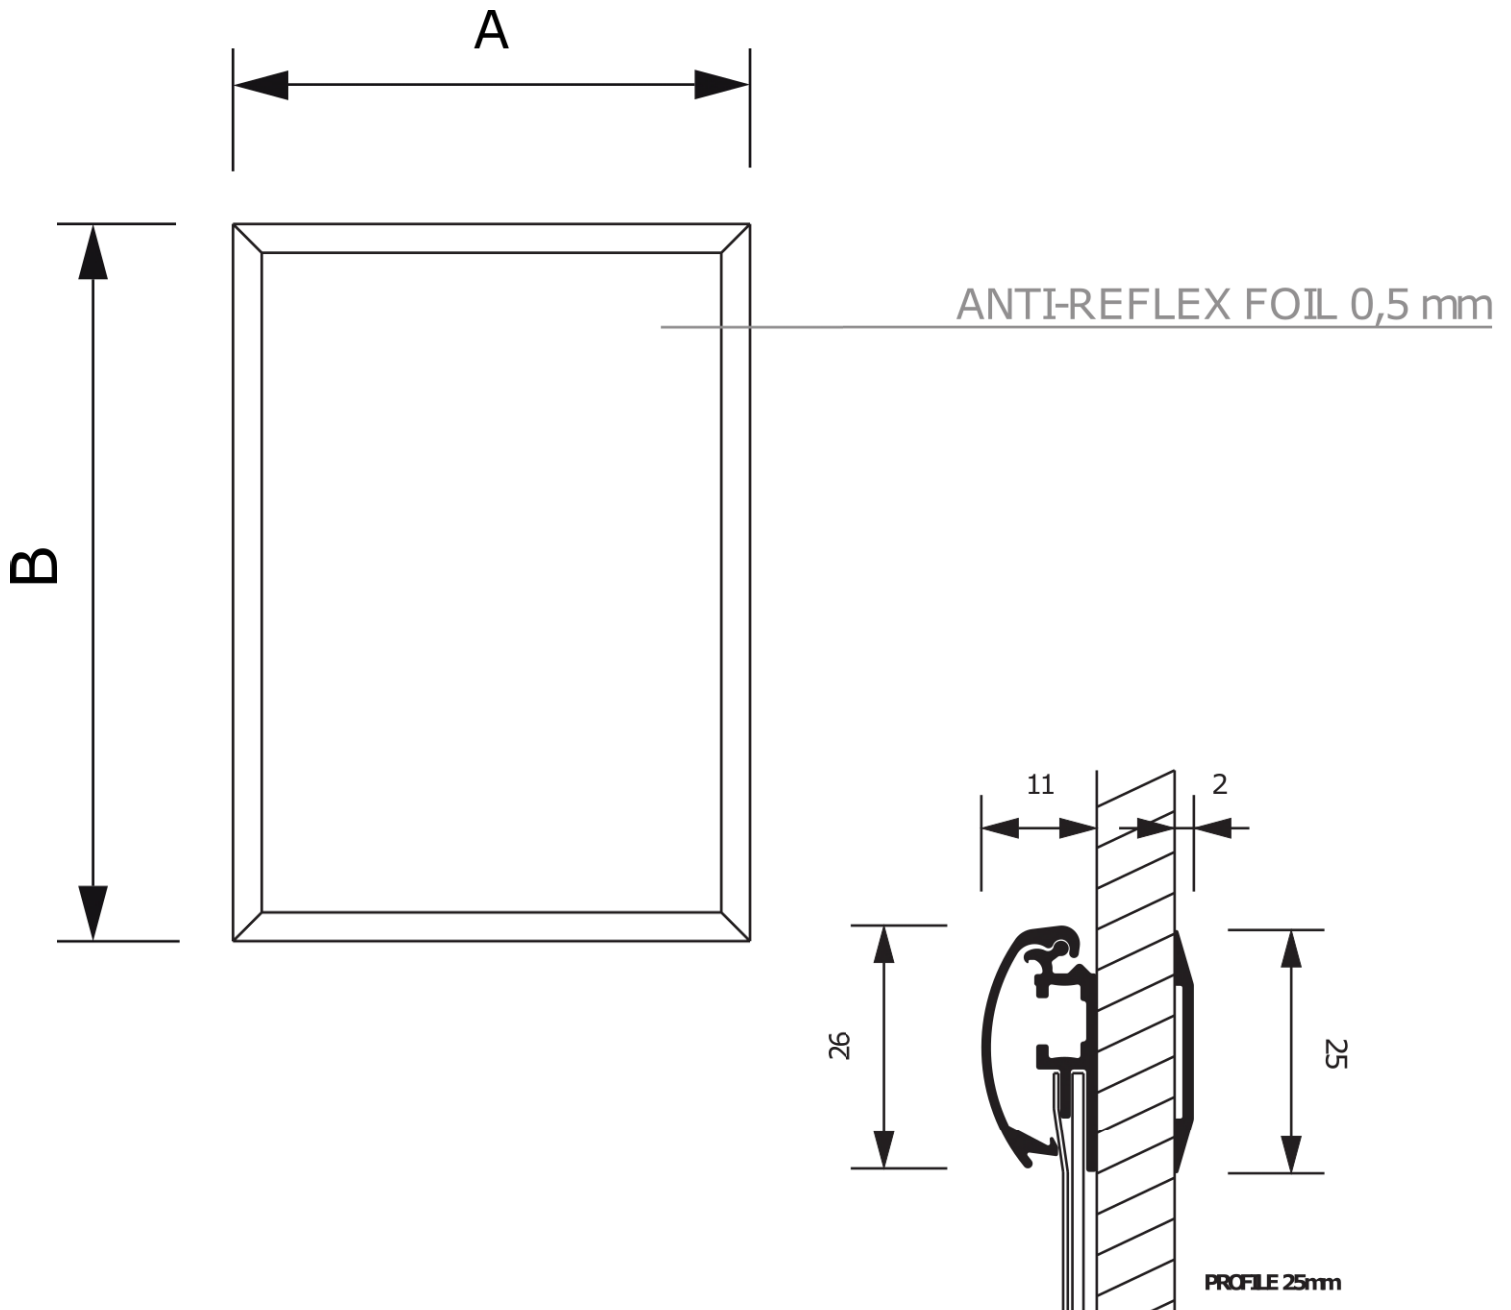

SCHEDA PRODOTTO

Window Snap Frame A3 cm Angolo vivo 25 mm

SFWA3

- Ideale per le vetrine dei negozi
- Cornice biadesiva
- Rimovibile senza lasciare tracce

SCHEDA PRODOTTO

Window Snap Frame A3 cm Angolo vivo 25 mm

SFWA3

SCHEMA PRODOTTO

Window Snap Frame A3 cm Angolo vivo 25 mm

SFWA3

INFORMAZIONI DI BASE

SKU	Sizes (mm) (A x B x C)	Formato (mm)	Dimensioni visibili (mm) (VXxVY)	Distanza tra i fori (mm) (XxY)
SFWA3	328 x 451 x 11	A3 (297 x 420 mm)	-	-

Orientamento	Weight (kg)
Orizzontale	0,81

INFORMAZIONI SULL'IMBALLAGGIO

Unità di imballaggio 1 (mm)	Unità di imballaggio 2 (mm)	Unità di imballaggio 3 (mm)
460 x 337 x 20	-	-

Numero di pezzi della tavolozza	Peso del pallet (kg)	Tipo di tavolozza
508	543	EUR

ALTRE INFORMAZIONI

Product certifications	EAN
No	8595578302455

ISTRUZIONI DI MONTAGGIO

Window Snap Frame A3 cm Angolo vivo 25 mm

SFWA3

GUIDA ALLE TAGLIE

Window Snap Frame A3 cm Angolo vivo 25 mm

SFWA3