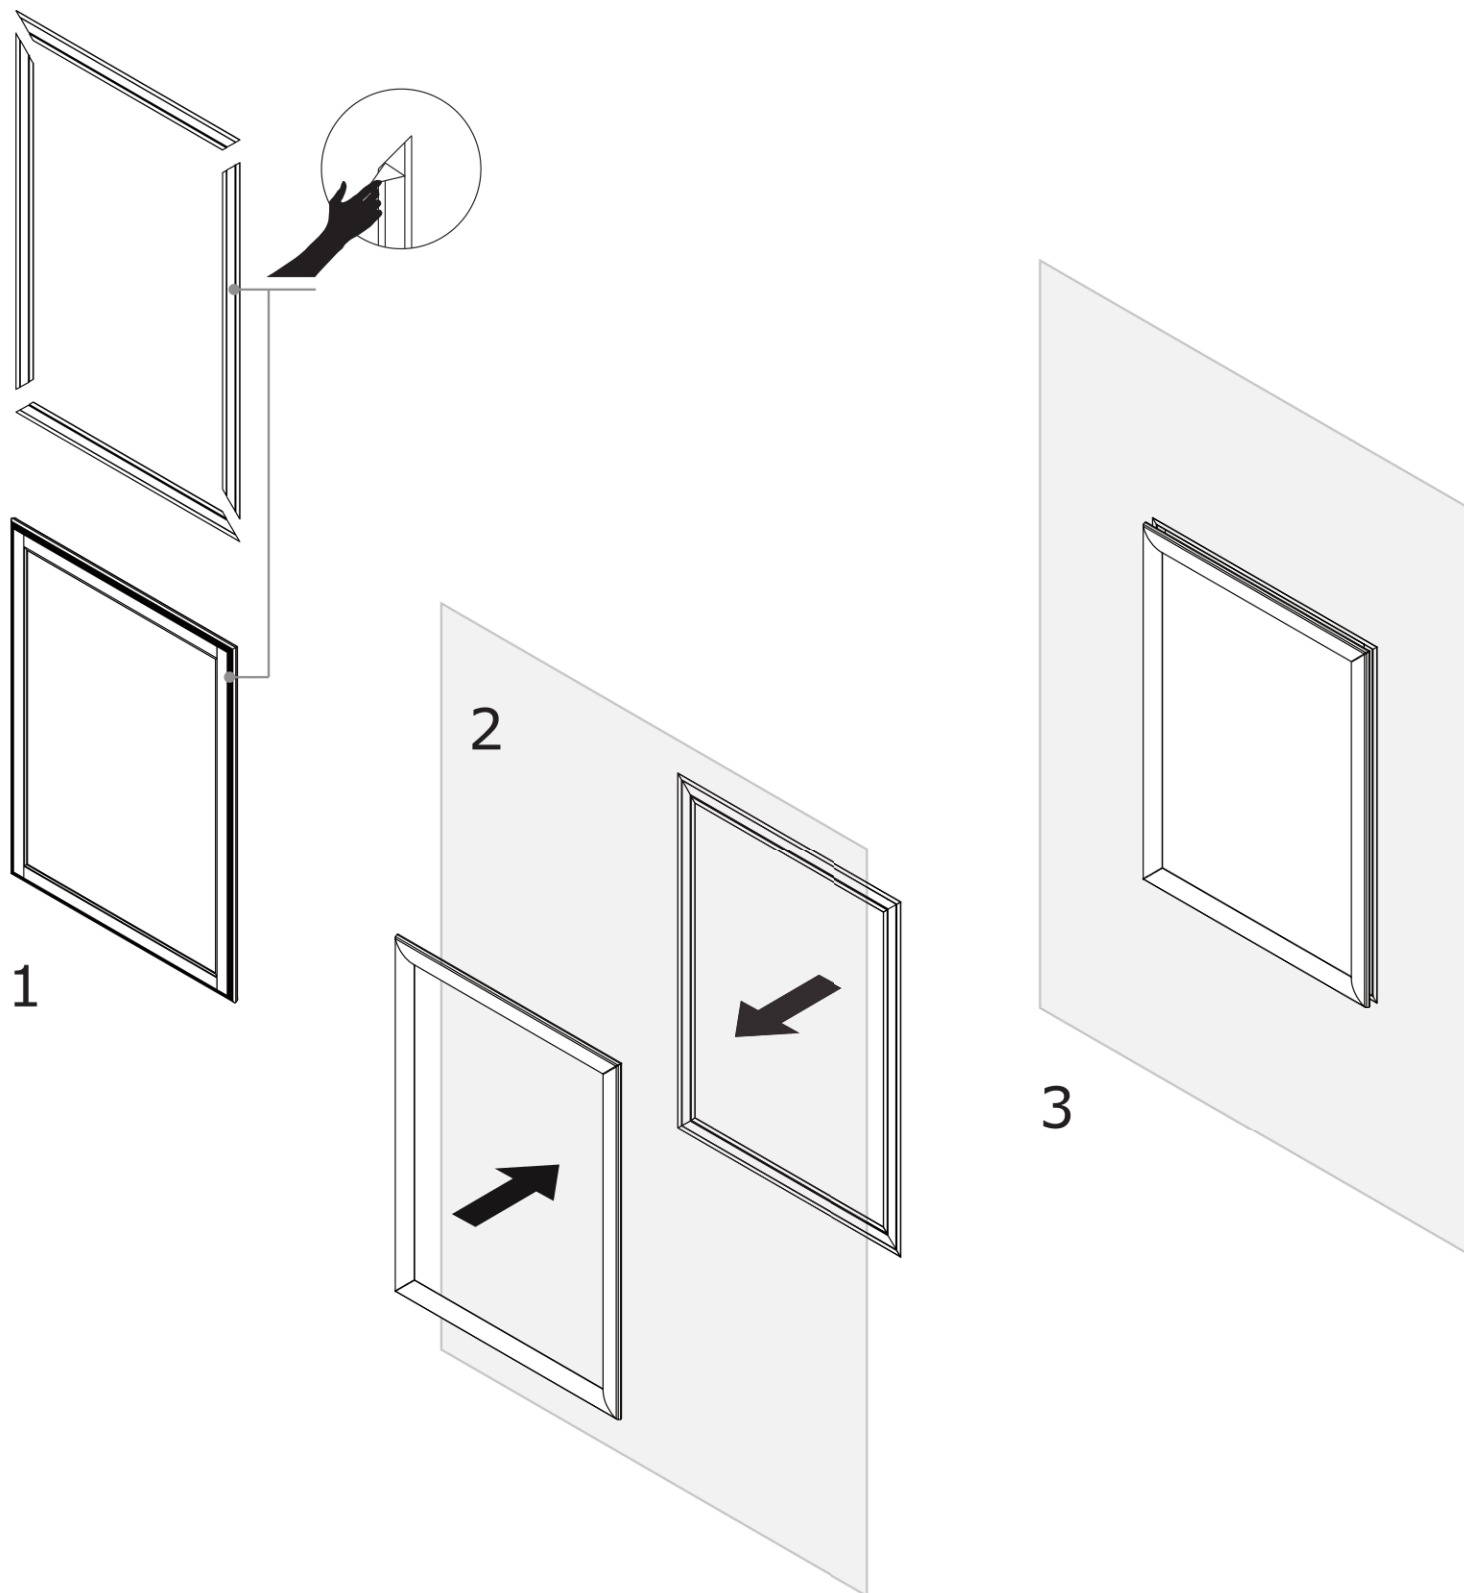

SCHEDA PRODOTTO

Window Snap Frame A3 cm Angolo vivo 25 mm

SFWA3

- Ideale per le vetrine dei negozi
- Cornice biadesiva
- Rimovibile senza lasciare tracce

SCHEDA PRODOTTO

Window Snap Frame A3 cm Angolo vivo 25 mm

SFWA3

SCHEMA PRODOTTO

Window Snap Frame A3 cm Angolo vivo 25 mm

SFWA3

INFORMAZIONI DI BASE

SKU	Sizes (mm) (A x B x C)	Formato (mm)	Dimensioni visibili (mm) (VXxVY)	Distanza tra i fori (mm) (XxY)
SFWA3	328 x 451 x 11	A3 (297 x 420 mm)	-	-

ALTRE INFORMAZIONI

Product certifications	EAN
No	8595578302455

ISTRUZIONI DI MONTAGGIO

Window Snap Frame A3 cm Angolo vivo 25 mm

SFWA3

GUIDA ALLE TAGLIE

Window Snap Frame A3 cm Angolo vivo 25 mm

SFWA3