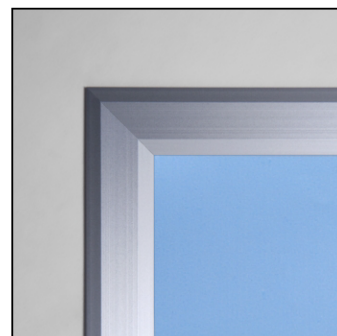

SCHEMA PRODOTTO

Window Snap Frame 70x100 cm Angolo vivo 25 mm

SFWB125

- Ideale per le vetrine dei negozi
- Cornice biadesiva
- Rimovibile senza lasciare tracce

SCHEDA PRODOTTO

Window Snap Frame 70x100 cm Angolo vivo 25 mm

SFWB125

SCHEMA PRODOTTO

Window Snap Frame 70x100 cm Angolo vivo 25 mm

SFWB125

INFORMAZIONI DI BASE

SKU	Sizes (mm) (A x B x C)	Formato (mm)	Dimensioni visibili (mm) (VXxVY)	Distanza tra i fori (mm) (XxY)
SFWB125	731 x 1031 x 11	700 x 1000 mm	-	-