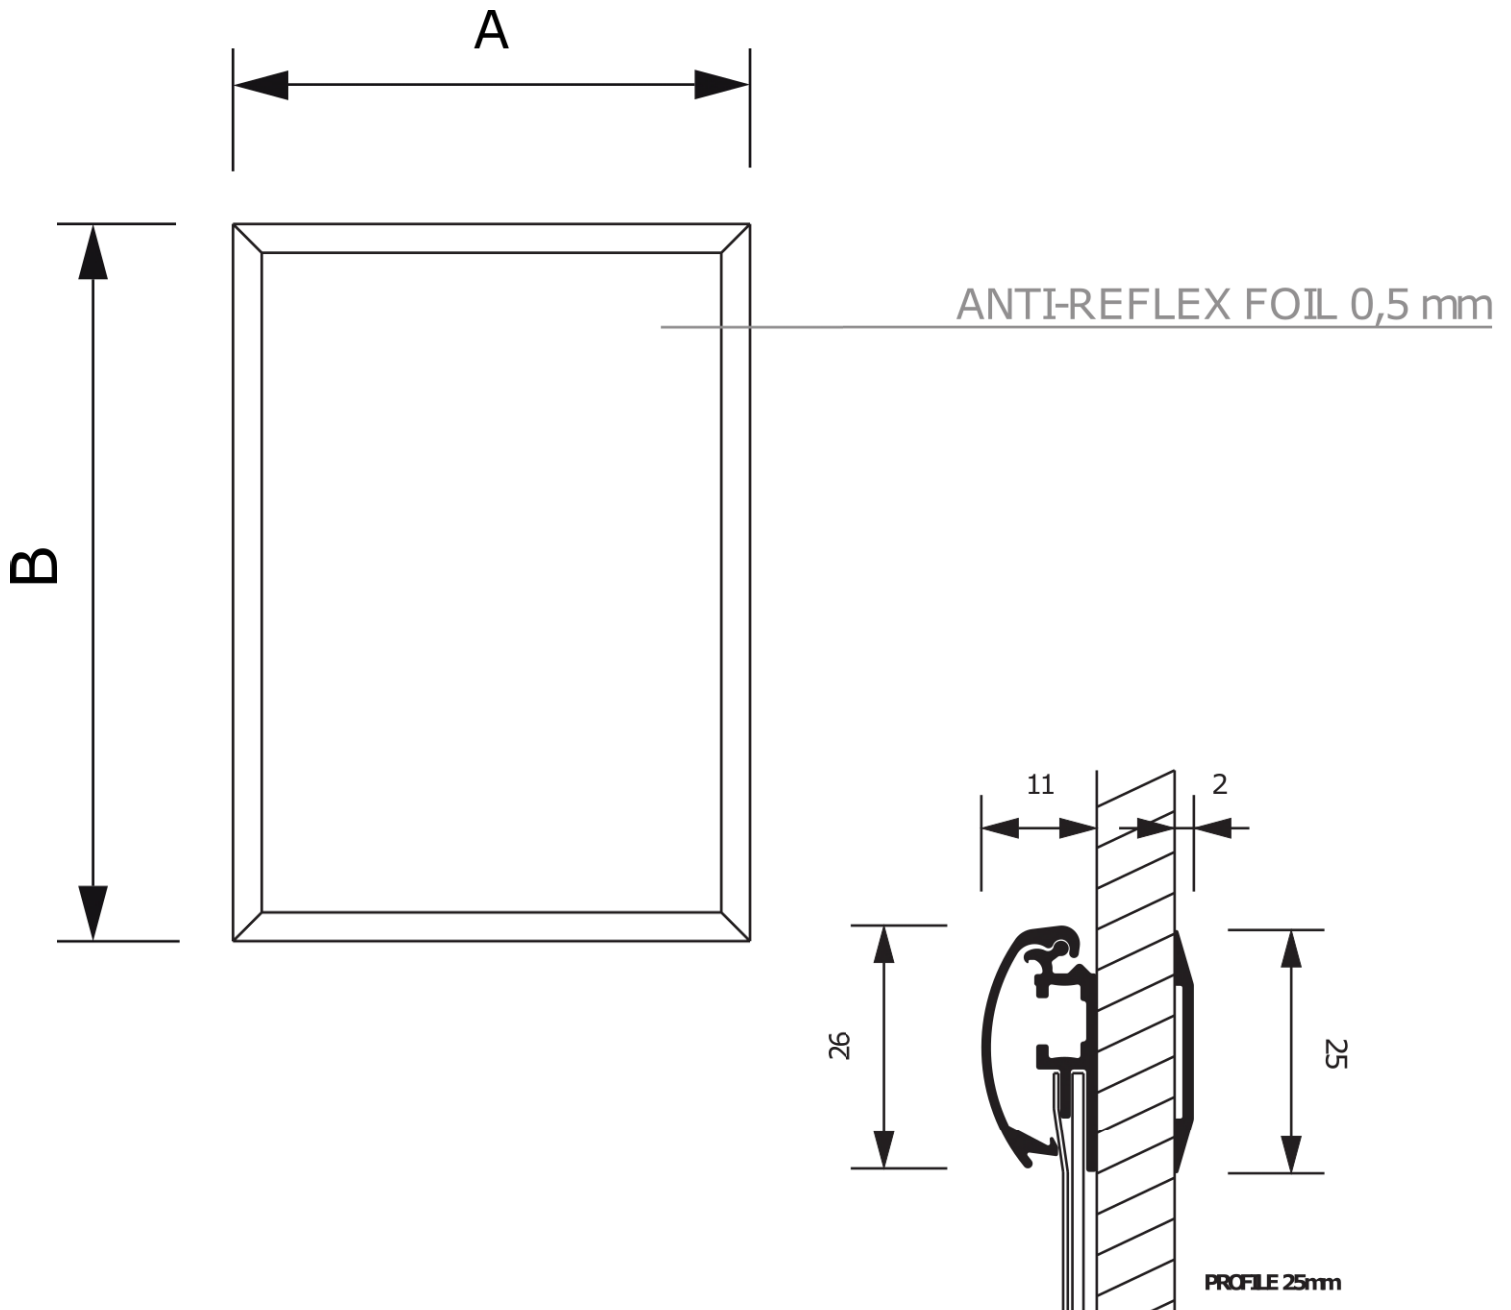

SCHEMA PRODOTTO

Window Snap Frame 70x100 cm Angolo vivo 25 mm

SFWB125

- Ideale per le vetrine dei negozi
- Cornice biadesiva
- Rimovibile senza lasciare tracce

SCHEDA PRODOTTO

Window Snap Frame 70x100 cm Angolo vivo 25 mm

SFWB125

SCHEMA PRODOTTO

Window Snap Frame 70x100 cm Angolo vivo 25 mm

SFWB125

INFORMAZIONI DI BASE

SKU	Sizes (mm) (A x B x C)	Formato (mm)	Dimensioni visibili (mm) (VXxVY)	Distanza tra i fori (mm) (XxY)
SFWB125	731 x 1031 x 11	700 x 1000 mm	-	-

Orientamento	Weight (kg)
Orizzontale	2,53

INFORMAZIONI SULL'IMBALLAGGIO

Unità di imballaggio 1 (mm)	Unità di imballaggio 2 (mm)	Unità di imballaggio 3 (mm)
1040 x 740 x 20	-	-

Numero di pezzi della tavolozza	Peso del pallet (kg)	Tipo di tavolozza
100	357	EUR

ALTRE INFORMAZIONI

Product certifications	EAN
No	8595578302509

ISTRUZIONI DI MONTAGGIO

Window Snap Frame 70x100 cm Angolo vivo 25 mm

SFWB125

GUIDA ALLE TAGLIE

Window Snap Frame 70x100 cm Angolo vivo 25 mm

SFWB125