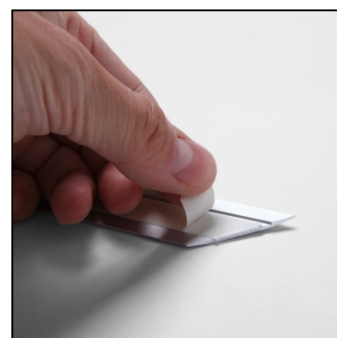

SCHEMA PRODOTTO

Window Snap Frame 70x100 cm Angolo vivo 25 mm

SFWB125

- Ideale per le vetrine dei negozi
- Cornice biadesiva
- Rimovibile senza lasciare tracce

SCHEDA PRODOTTO

Window Snap Frame 70x100 cm Angolo vivo 25 mm

SFWB125

SCHEMA PRODOTTO

Window Snap Frame 70x100 cm Angolo vivo 25 mm

SFWB125

INFORMAZIONI DI BASE

SKU	Sizes (mm) (A x B x C)	Formato (mm)	Dimensioni visibili (mm) (VXxVY)	Distanza tra i fori (mm) (XxY)
SFWB125	731 x 1031 x 11	700 x 1000 mm	-	-