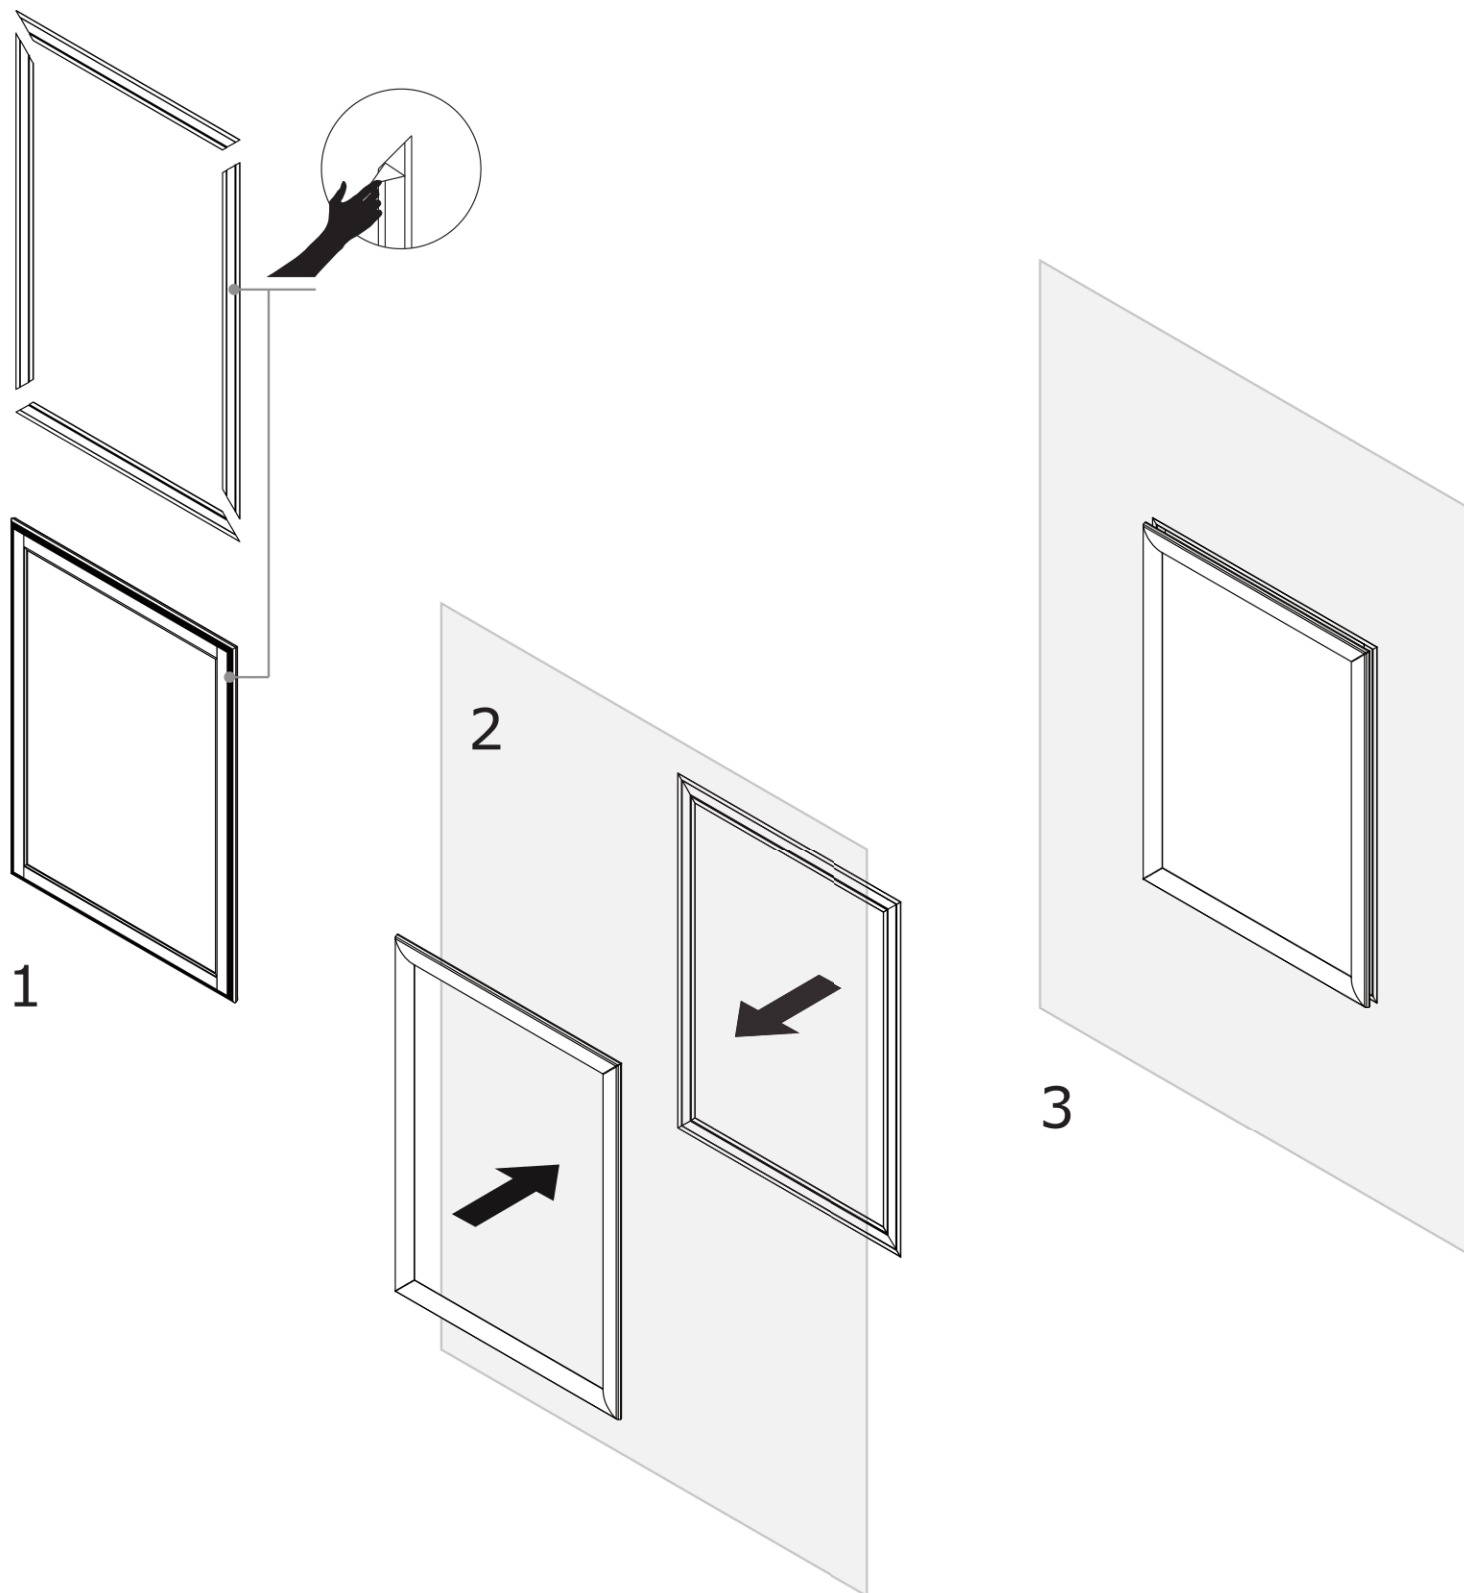

SCHEMA PRODOTTO

Window Snap Frame 70x100 cm Angolo vivo 25 mm

SFWB125

- Ideale per le vetrine dei negozi
- Cornice biadesiva
- Rimovibile senza lasciare tracce

SCHEDA PRODOTTO

Window Snap Frame 70x100 cm Angolo vivo 25 mm

SFWB125

SCHEMA PRODOTTO

Window Snap Frame 70x100 cm Angolo vivo 25 mm

SFWB125

INFORMAZIONI DI BASE

SKU	Sizes (mm) (A x B x C)	Formato (mm)	Dimensioni visibili (mm) (VXxVY)	Distanza tra i fori (mm) (XxY)
SFWB125	731 x 1031 x 11	700 x 1000 mm	-	-

ALTRE INFORMAZIONI

Product certifications	EAN
No	8595578302509

ISTRUZIONI DI MONTAGGIO

Window Snap Frame 70x100 cm Angolo vivo 25 mm

SFWB125

GUIDA ALLE TAGLIE

Window Snap Frame 70x100 cm Angolo vivo 25 mm

SFWB125