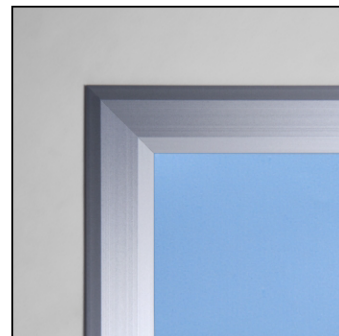

## Window Snap Frame 70x100 cm Angolo vivo 32 mm

SFWB132

- Ideale per le vetrine dei negozi
- Cornice biadesiva
- Rimovibile senza lasciare tracce