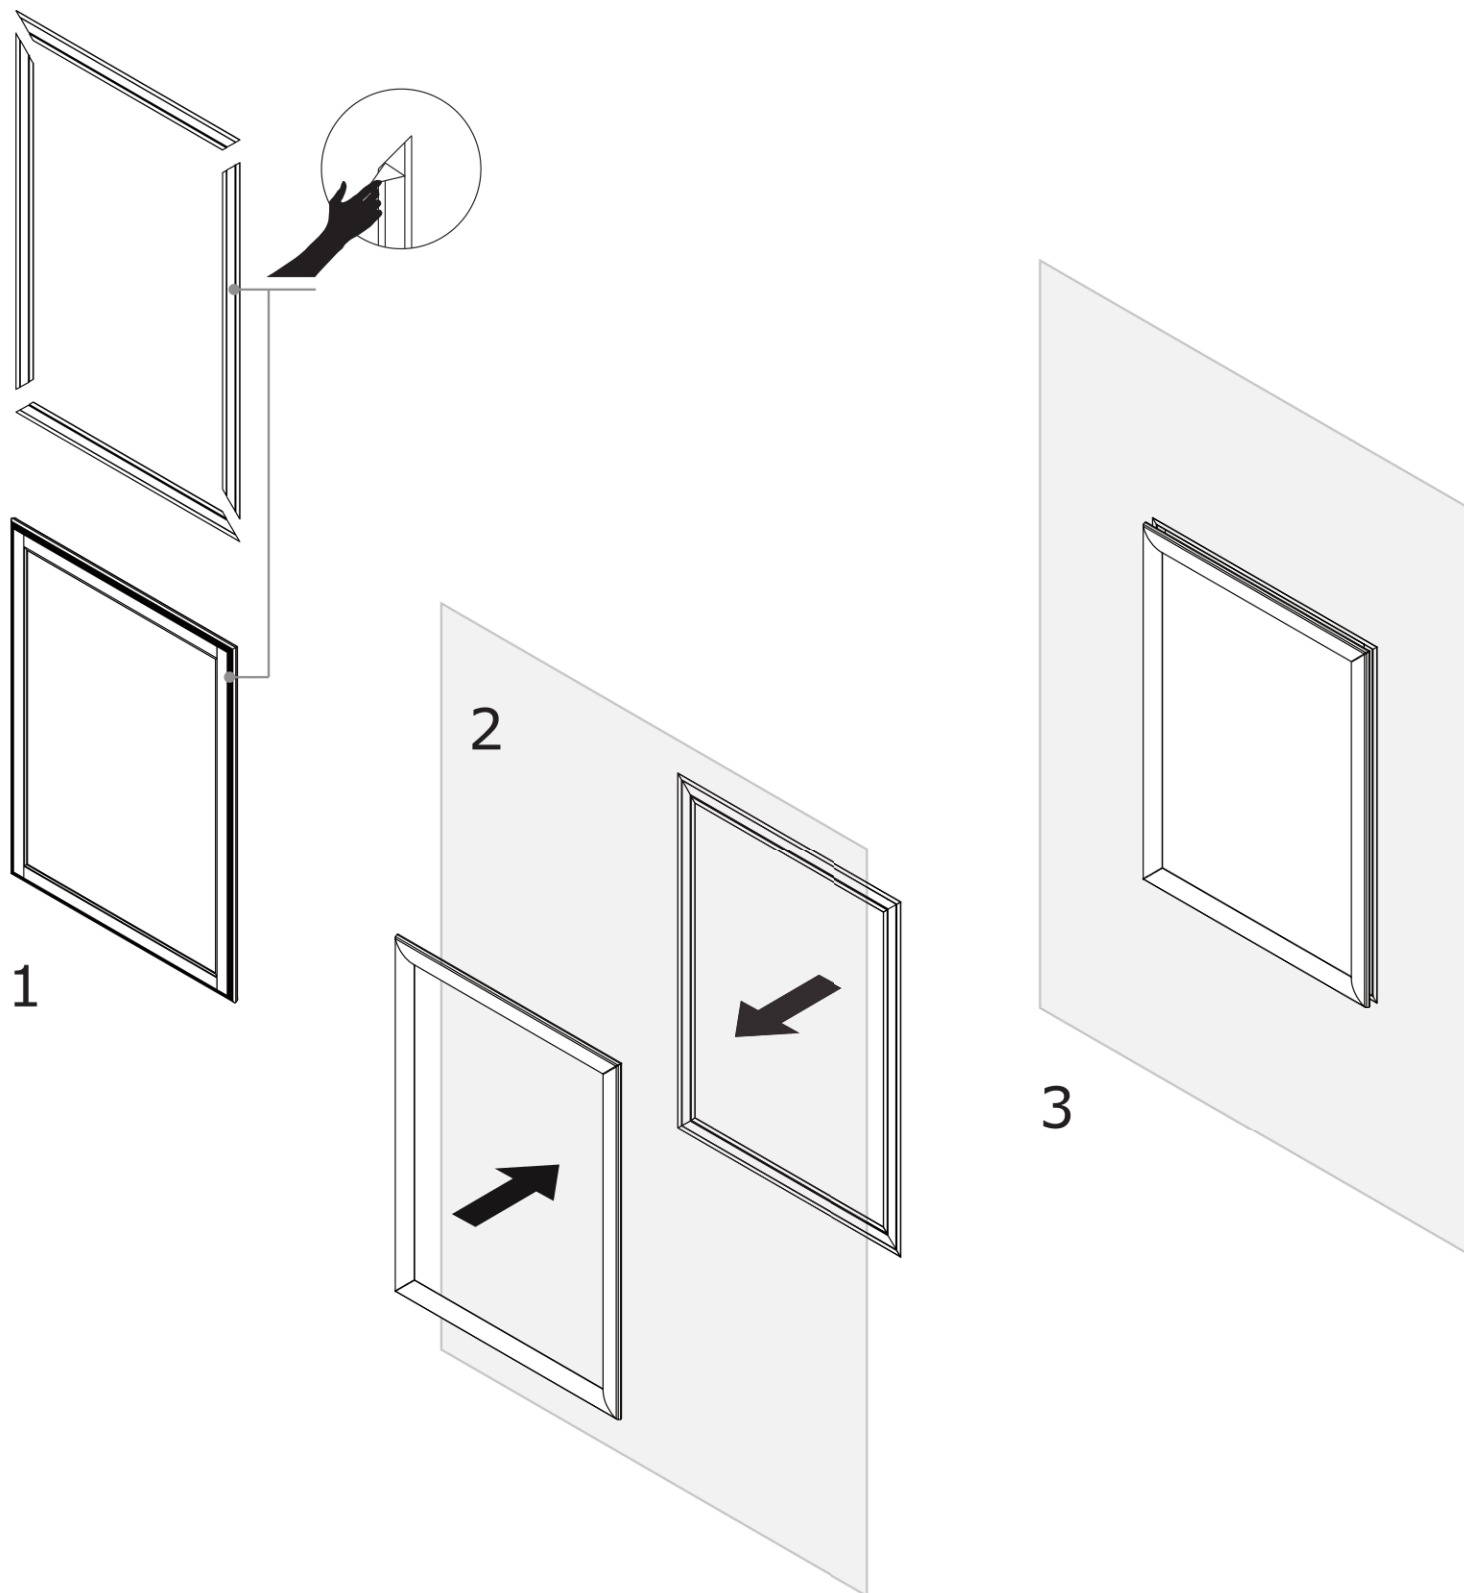

### INFORMAZIONI DI BASE

SKU	Sizes (mm) (A x B x C)	Formato (mm)	Dimensioni visibili (mm) (VXxVY)	Distanza tra i fori (mm) (XxY)
SFWB132	745 x 1045 x 16	700 x 1000 mm	-	-

Orientamento	Weight (kg)
Orizzontale	3,09

# ISTRUZIONI DI MONTAGGIO

Window Snap Frame 70x100 cm Angolo vivo 32 mm

SFWB132