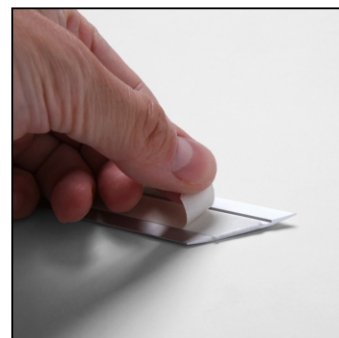

## Window Snap Frame 70x100 cm Angolo vivo 32 mm

SFWB132

- Ideale per le vetrine dei negozi
- Cornice biadesiva
- Rimovibile senza lasciare tracce