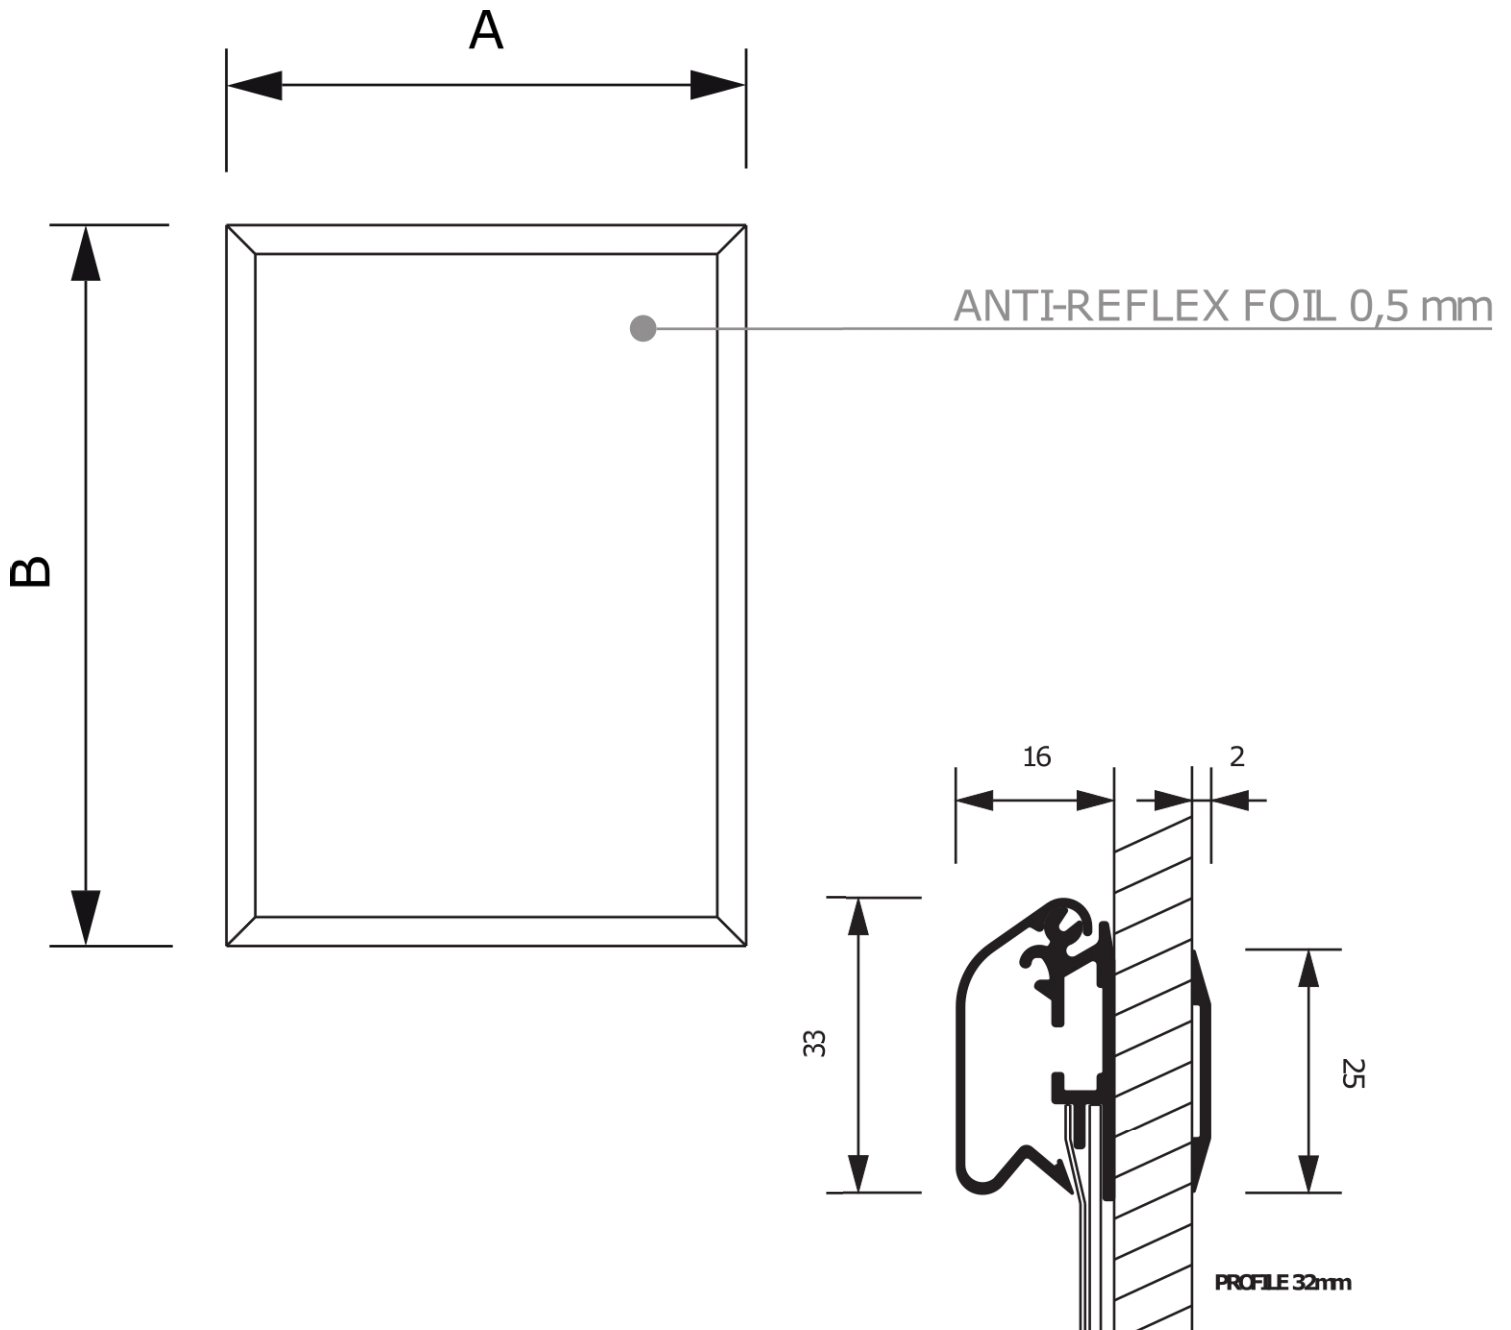

SCHEDA PRODOTTO

Window Snap Frame 70x100 cm Angolo vivo 32 mm

SFWB132