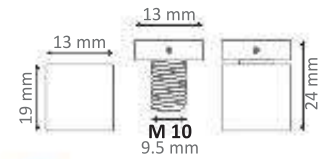

BOX 60 PCS. cm 18x10x6	CTN 360 PCS. cm 32x21x15
0,75 Kg	4,05 Kg

ALU 1319

- Diametro: 13 mm
- Distanza dalla Parete: 19 mm
- Spessore Targa: fino a 10 mm

				
ARGENTO cod. 100411	ROSSO cod. 100412	BLU cod. 100413	ORO cod. 100414	NERO cod. 100415

				
CROMO cod. 100416	BIANCO cod. 109531	GUN cod. 109532	VERDE cod. 109533	FUXIA cod. 109534

Alu Hoop

ARGENTO cod. 109551

BOX 60 PCS. cm 18x10x6	CTN 360 PCS. cm 32x21x15
0,75 Kg	4,05 Kg

ALU 1925

- Diametro: 19 mm
- Distanza dalla Parete: 25 mm
- Spessore Targa: fino a 14 mm