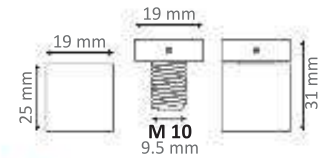

BOX 60 PCS. cm 18x10x6	CTN 360 PCS. cm 32x21x15
0,75 Kg	4,05 Kg

ALU 1319

- Diametro: 13 mm
- Distanza dalla Parete: 19 mm
- Spessore Targa: fino a 10 mm

				
ARGENTO cod. 100411	ROSSO cod. 100412	BLU cod. 100413	ORO cod. 100414	NERO cod. 100415

				
CROMO cod. 100416	BIANCO cod. 109531	GUN cod. 109532	VERDE cod. 109533	FUXIA cod. 109534

Alu Hoop

ARGENTO cod. 109551

BOX 60 PCS. cm 18x10x6	CTN 360 PCS. cm 32x21x15
0,75 Kg	4,05 Kg

ALU 1925

- Diametro: 19 mm
- Distanza dalla Parete: 25 mm
- Spessore Targa: fino a 14 mm

				
ARGENTO cod. 100421	ROSSO cod. 100422	BLU cod. 100423	ORO cod. 100424	NERO cod. 100425

				
CROMO cod. 100426	BIANCO cod. 109421	GUN cod. 109422	VERDE cod. 109423	ARGENTO cod. 109552

BOX 40 PCS. cm 18x10x6	CTN 240 PCS. cm 32x21x15
1,05 Kg	6,3 Kg