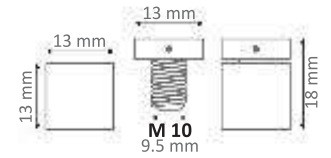

ALU 1313

- Diametro: 13 mm
- Distanza dalla Parete: 13 mm
- Spessore Targa: fino a 6 mm

				
ARGENTO cod. 100401	ROSSO cod. 100402	BLU cod. 100403	ORO cod. 100404	NERO cod. 100405

				
CROMO cod. 100406	BIANCO cod. 109411	GUN cod. 109412	VERDE cod. 109413	ARGENTO cod. 109550

BOX 60 PCS. cm 18x10x6	CTN 360 PCS. cm 32x21x15
0,75 Kg	4,05 Kg

ALU 1319

- Diametro: 13 mm
- Distanza dalla Parete: 19 mm
- Spessore Targa: fino a 10 mm

				
ARGENTO cod. 100411	ROSSO cod. 100412	BLU cod. 100413	ORO cod. 100414	NERO cod. 100415

				
CROMO cod. 100416	BIANCO cod. 109531	GUN cod. 109532	VERDE cod. 109533	FUXIA cod. 109534

Alu Hoop

ARGENTO cod. 109551

BOX 60 PCS. cm 18x10x6	CTN 360 PCS. cm 32x21x15
0,75 Kg	4,05 Kg

ALU 1925

- Diametro: 19 mm
- Distanza dalla Parete: 25 mm
- Spessore Targa: fino a 14 mm