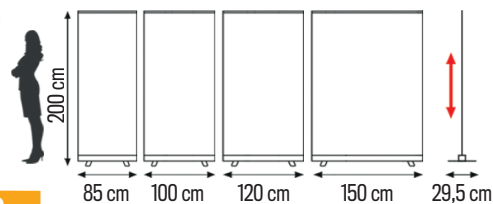

/ Dettaglio prodotto

- Piedini con terminali in plastica neri
- Fianchetti cassonetto colore Nero
- Base Rinforzata
- Zavorra Supplementare
- Sistema Rinforzo a C
- Fermo asta in ABS
- Alta stabilità anche con supporti (banner) da 510 gr.
- Materiale: alluminio anodizzato
- Dimensione base: cm 9x9
- Sacca per il trasporto inclusa

Sistema di rinforzo a C

Piastra di rinforzo per maggiore stabilità

Terminali antigraffio in ABS neri

Fianchetti laterali in metallo, neri

CODICE	F.TO	POSTER	BASE	PIEDI	PESO
ATOM80	80 cm	cm 80x200	cm 9x8,5x81,5	cm 29,5x4,5	Kg
ATOM85	85 cm	cm 85x200	cm 9x8,5x86,5	cm 29,5x4,5	Kg 2,45 ca.
ATOM100	100 cm	cm 100x200	cm 9x8,5x101,5	cm 29,5x4,5	Kg 2,60 ca.
ATOM120	120 cm	cm 120x200	cm 9x8,5x121,5	cm 29,5x4,5	Kg 3,50 ca.
ATOM150	150 cm	cm 150x200	cm 9x8,5x151,5	cm 29,5x4,5	Kg 3,85 ca.