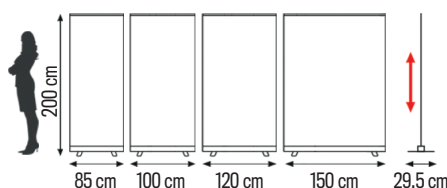

CODICE	F.TO	POSTER
LOC040	40 cm	cm 40x200
LOC060	60 cm	cm 60x200
LOC080	80 cm	cm 80x200
LOC085	85 cm	cm 85x200
LOC0100	100 cm	cm 100x200
LOC0120	120 cm	cm 120x200
LOC0150	150 cm	cm 150x200