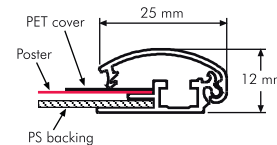

BASIC CAVALLETTI A-BOARD BASIC

CAVALLETTI

Cavalletto bifacciale

La versione basic del cavalletto bifacciale con cornici a scatto, profilo delle cornici 25 mm, ed il fondo è in plastica. Cornici diverse ma sempre di grande impatto. Ideale per esporre manifesti e stampe promozionali per negozi, bar, alberghi, fiere e per tutte le altre attività commerciali

Servizio del Profilo 25 mm

BASIC	F.TO	POSTER	ESTERNO HxLxD	PESO	CNTx1	PLT
cod. 100058	B2	cm 50x70	cm 94x53x67	Kg 4,8 ca.	cm 59x9x102	20
cod. 100060	B1	cm 70x100	cm 116x73x85	Kg 7,2 ca.	cm 79x11x123	10

ROMA CAVALLETTI A-BOARD ROMA

CAVALLETTI

Cavalletto bifacciale

/ Dettaglio prodotto

- Profilo cornici in alluminio 32 mm col. argento
- Angolo tondo cromato
- Sistema Clak Clak
- Protezione PVC antiriflesso 0.4 mm
- Fondo in plastica
- Formati disponibili B1
- Imballo singolo
- Fornito già montato

Servizio del Profilo 25 mm

ROMA	F.TO	POSTER	ESTERNO HxLxD	PESO	CNTx1	PLT
cod. 100069	B1	cm 70x100	cm 122x75x8	Kg 6,9 ca.	cm 123x75x7	