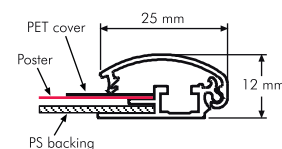

Servizio del Profilo 25 mm

BASIC	F.TO	POSTER	ESTERNO HxLxD	PESO	CNTx1	PLT
cod. 100058	B2	cm 50x70	cm 94x53x67	Kg 4,8 ca.	cm 59x9x102	20
cod. 100060	B1	cm 70x100	cm 116x73x85	Kg 7,2 ca.	cm 79x11x123	10

ROMA CAVALLETTI A-BOARD ROMA

CAVALLETTI

Cavalletto bifacciale

/ Dettaglio prodotto

- Profilo cornici in alluminio 32 mm col. argento
- Angolo tondo cromato
- Sistema Clak Clak
- Protezione PVC antiriflesso 0.4 mm
- Fondo in plastica
- Formati disponibili B1
- Imballo singolo
- Fornito già montato

Servizio del Profilo 25 mm

ROMA	F.TO	POSTER	ESTERNO HxLxD	PESO	CNTx1	PLT
cod. 100069	B1	cm 70x100	cm 122x75x8	Kg 6,9 ca.	cm 123x75x7	