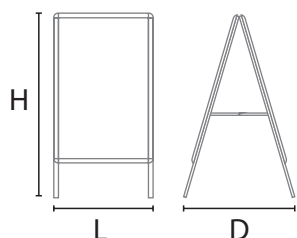

BASIC CAVALLETTI A-BOARD BASIC

CAVALLETTI

Cavalletto bifacciale

La versione basic del cavalletto bifacciale con cornici a scatto, profilo delle cornici 25 mm, ed il fondo è in plastica. Cornici diverse ma sempre di grande impatto. Ideale per esporre manifesti e stampe promozionali per negozi, bar, alberghi, fiere e per tutte le altre attività commerciali

Servizio del Profilo 25 mm

BASIC	F.TO	POSTER	ESTERNO HxLxD	PESO	CNTx1	PLT
cod. 100058	B2	cm 50x70	cm 94x53x67	Kg 4,8 ca.	cm 59x9x102	20
cod. 100060	B1	cm 70x100	cm 116x73x85	Kg 7,2 ca.	cm 79x11x123	10

ROMA CAVALLETTI A-BOARD ROMA

CAVALLETTI

Cavalletto bifacciale

/ Dettaglio prodotto

- Profilo cornici in alluminio 32 mm col. argento
- Angolo tondo cromato
- Sistema Clak Clak
- Protezione PVC antiriflesso 0.4 mm
- Fondo in plastica
- Formati disponibili B1
- Imballo singolo
- Fornito già montato

Servizio del Profilo 25 mm

ROMA	F.TO	POSTER	ESTERNO HxLxD	PESO	CNTx1	PLT
cod. 100069	B1	cm 70x100	cm 122x75x8	Kg 6,9 ca.	cm 123x75x7	