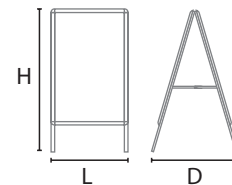

BASIC CAVALLETTI A-BOARD BASIC

CAVALLETTI

Cavalletto bifacciale

La versione basic del cavalletto bifacciale con cornici a scatto, profilo delle cornici 25 mm, ed il fondo è in plastica. Cornici diverse ma sempre di grande impatto. Ideale per esporre manifesti e stampe promozionali per negozi, bar, alberghi, fiere e per tutte le altre attività commerciali

/ Dettaglio prodotto

- Profilo cornici in alluminio 25 mm col. argento
- Angolo tondo cromato
- Sistema Clak Clak
- Protezione PVC antiriflesso 0.4 mm
- Fondo in plastica
- Formati disponibili B2 e B1
- Imballo singolo
- Fornito già montato

Servizio del Profilo 25 mm

BASIC	F.TO	POSTER	ESTERNO HxLxD	PESO	CNTx1	PLT
cod. 100058	B2	cm 50x70	cm 94x53x67	Kg 4,8 ca.	cm 59x9x102	20
cod. 100060	B1	cm 70x100	cm 116x73x85	Kg 7,2 ca.	cm 79x11x123	10

ROMA CAVALLETTI A-BOARD ROMA

Servizio del Profilo 25 mm

ROMA	F.TO	POSTER	ESTERNO HxLxD	PESO	CNTx1	PLT
cod. 100069	B1	cm 70x100	cm 122x75x8	Kg 6,9 ca.	cm 123x75x7	