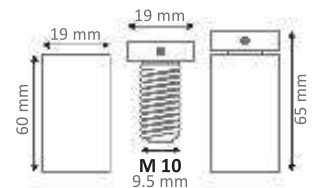

ALU MAXI 1935

- Diametro: 19 mm
- Distanza dalla Parete: 35 mm
- Spessore Targa: fino a 24 mm

ALU MAXI 1935 cod. 100417

BOX 40 PCS.	CTN 240 PCS.
cm 18x10x6 1,33 Kg	cm 32x21x15 8 Kg

ALU MAXI 1940

- Diametro: 19 mm
- Distanza dalla Parete: 40 mm
- Spessore Targa: fino a 28 mm

ALU MAXI 1940 cod. 100418

BOX 40 PCS.	CTN 240 PCS.
cm 18x10x6 1,48 Kg	cm 32x21x15 8,92 Kg

ALU MAXI 1950

- Diametro: 19 mm
- Distanza dalla Parete: 50 mm
- Spessore Targa: fino a 28 mm

ALU MAXI 1950 cod. 100419

BOX 40 PCS.	CTN 240 PCS.
cm 18x10x6 1,68 Kg	cm 32x21x15 10,2 Kg

ALU MAXI 1960

- Diametro: 19 mm
- Distanza dalla Parete: 60 mm
- Spessore Targa: fino a 28 mm

ALU MAXI 1960 cod. 100420

BOX 24 PCS.	CTN 240 PCS.
cm 18x10x6 1,18 Kg	cm 32x21x15 7,1 Kg