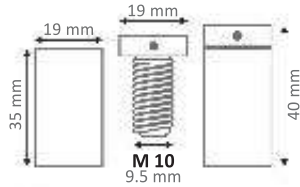

ALU MAXI 1935

- Diametro: 19 mm
- Distanza dalla Parete: 35 mm
- Spessore Targa: fino a 24 mm

ALU MAXI 1935 cod. 100417

BOX 40 PCS.	CTN 240 PCS.
cm 18x10x6 1,33 Kg	cm 32x21x15 8 Kg

ALU MAXI 1940

- Diametro: 19 mm
- Distanza dalla Parete: 40 mm
- Spessore Targa: fino a 28 mm

ALU MAXI 1940 cod. 100418

BOX 40 PCS.	CTN 240 PCS.
cm 18x10x6 1,48 Kg	cm 32x21x15 8,92 Kg

ALU MAXI 1950

- Diametro: 19 mm
- Distanza dalla Parete: 50 mm
- Spessore Targa: fino a 28 mm

ALU MAXI 1950 cod. 100419

BOX 40 PCS.	CTN 240 PCS.
cm 18x10x6 1,68 Kg	cm 32x21x15 10,2 Kg

ALU MAXI 1960

- Diametro: 19 mm
- Distanza dalla Parete: 60 mm
- Spessore Targa: fino a 28 mm

ALU MAXI 1960 cod. 100420

BOX 24 PCS.	CTN 240 PCS.
cm 18x10x6 1,18 Kg	cm 32x21x15 7,1 Kg