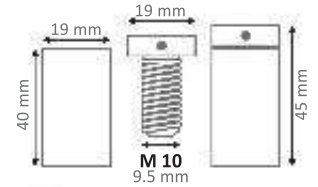

ALU MAXI 1935

- Diametro: 19 mm
- Distanza dalla Parete: 35 mm
- Spessore Targa: fino a 24 mm

ALU MAXI 1935 cod. 100417

BOX 40 PCS.	CTN 240 PCS.
cm 18x10x6 1,33 Kg	cm 32x21x15 8 Kg

ALU MAXI 1940

- Diametro: 19 mm
- Distanza dalla Parete: 40 mm
- Spessore Targa: fino a 28 mm

ALU MAXI 1940 cod. 100418

BOX 40 PCS.	CTN 240 PCS.
cm 18x10x6 1,48 Kg	cm 32x21x15 8,92 Kg

ALU MAXI 1950

- Diametro: 19 mm
- Distanza dalla Parete: 50 mm
- Spessore Targa: fino a 28 mm

ALU MAXI 1950 cod. 100419

BOX 40 PCS.	CTN 240 PCS.
cm 18x10x6 1,68 Kg	cm 32x21x15 10,2 Kg

ALU MAXI 1960

- Diametro: 19 mm
- Distanza dalla Parete: 60 mm
- Spessore Targa: fino a 28 mm

ALU MAXI 1960 cod. 100420

BOX 24 PCS.	CTN 240 PCS.
cm 18x10x6 1,18 Kg	cm 32x21x15 7,1 Kg