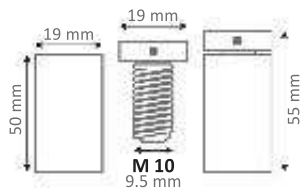

ALU MAXI 1935

- Diametro: 19 mm
- Distanza dalla Parete: 35 mm
- Spessore Targa: fino a 24 mm

ALU MAXI 1935 cod. 100417

BOX 40 PCS.	CTN 240 PCS.
cm 18x10x6 1,33 Kg	cm 32x21x15 8 Kg

ALU MAXI 1940

- Diametro: 19 mm
- Distanza dalla Parete: 40 mm
- Spessore Targa: fino a 28 mm

ALU MAXI 1940 cod. 100418

BOX 40 PCS.	CTN 240 PCS.
cm 18x10x6 1,48 Kg	cm 32x21x15 8,92 Kg

ALU MAXI 1950

- Diametro: 19 mm
- Distanza dalla Parete: 50 mm
- Spessore Targa: fino a 28 mm

ALU MAXI 1950 cod. 100419

BOX 40 PCS.	CTN 240 PCS.
cm 18x10x6 1,68 Kg	cm 32x21x15 10,2 Kg

ALU MAXI 1960

- Diametro: 19 mm
- Distanza dalla Parete: 60 mm
- Spessore Targa: fino a 28 mm

ALU MAXI 1960 cod. 100420

BOX 24 PCS.	CTN 240 PCS.
cm 18x10x6 1,18 Kg	cm 32x21x15 7,1 Kg