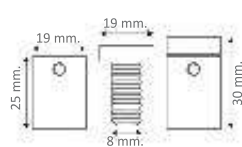

DISTANZIALI | OTTONE

Distanziali realizzati in OTTONE, consentono il montaggio di pannelli e targhe di diversi formati e spessori. Chiusura laterale con brugola per montaggi di sicurezza.

- Materiale: Ottone
- Chiusura: Brugola (Chiavino Key 2 mm - Non incluso)
- Varie finiture e formati disponibili
- Max. Spessore targa 20 mm
- Max. distanza dalla parete 50 mm
- Imbustati Singolarmente
- Viti e Tasselli Inclusi (4x30 mm)

- ARK BRASS 1520**
- ① cod. 100436 ARGENTO
 - ② cod. 100437 CROMO
 - ③ cod. 100438 ORO

SPESSORE TARGA
◀ 0-12 mm ▶

BOX 40 PCS.	
cm 18x10x6	1,59 Kg
CTN 240 PCS.	
cm 32x21x15	9,81 Kg

- ARK BRASS 1925**
- ① cod. 100431 ARGENTO
 - ② cod. 100432 CROMO

SPESSORE TARGA
◀ 0-15 mm ▶

BOX 28 PCS.	
cm 18x10x6	2,00 Kg
CTN 168 PCS.	
cm 32x21x15	12,3 Kg

- ARK BRASS 2530**
- cod. 100441 ARGENTO

SPESSORE TARGA
◀ 0-15 mm ▶

BOX 24 PCS.	
cm 18x10x6	3,29 Kg
CTN 96 PCS.	
cm 32x21x15	13,3 Kg