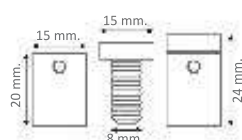

DISTANZIALI | OTTONE

Distanziali realizzati in OTTONE, consentono il montaggio di pannelli e targhe di diversi formati e spessori. Chiusura laterale con brugola per montaggi di sicurezza.

- Materiale: Ottone
- Chiusura: Brugola (Chiavino Key 2 mm - Non incluso)
- Varie finiture e formati disponibili
- Max. Spessore targa 20 mm
- Max. distanza dalla parete 50 mm
- Imbustati Singolarmente
- Viti e Tasselli Inclusi (4x30 mm)

- ARK BRASS 1520**
- ① cod. 100436 ARGENTO
 - ② cod. 100437 CROMO
 - ③ cod. 100438 ORO

SPESSORE TARGA
◀ 0-12 mm ▶

BOX 40 PCS.	
cm 18x10x6	1,59 Kg
CTN 240 PCS.	
cm 32x21x15	9,81 Kg

- ARK BRASS 1925**
- ① cod. 100431 ARGENTO
 - ② cod. 100432 CROMO

SPESSORE TARGA
◀ 0-15 mm ▶

BOX 28 PCS.	
cm 18x10x6	2,00 Kg
CTN 168 PCS.	
cm 32x21x15	12,3 Kg

- ARK BRASS 2530**
- cod. 100441 ARGENTO

SPESSORE TARGA
◀ 0-15 mm ▶

BOX 24 PCS.	
cm 18x10x6	3,29 Kg
CTN 96 PCS.	
cm 32x21x15	13,3 Kg