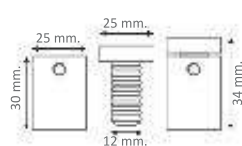

DISTANZIALI | OTTONE

Distanziali realizzati in OTTONE, consentono il montaggio di pannelli e targhe di diversi formati e spessori. Chiusura laterale con brugola per montaggi di sicurezza.

- Materiale: Ottone
- Chiusura: Brugola (Chiavino Key 2 mm - Non incluso)
- Varie finiture e formati disponibili
- Max. Spessore targa 20 mm
- Max. distanza dalla parete 50 mm
- Imbustati Singolarmente
- Viti e Tasselli Inclusi (4x30 mm)

1. **ARK BRASS 1520**
- ① cod. 100436 ARGENTO
  - ② cod. 100437 CROMO
  - ③ cod. 100438 ORO

SPESSORE TARGA
◀ 0-12 mm ▶

BOX 40 PCS.	
cm 18x10x6	1,59 Kg
CTN 240 PCS.	
cm 32x21x15	9,81 Kg

1. **ARK BRASS 1925**
- ① cod. 100431 ARGENTO
  - ② cod. 100432 CROMO

SPESSORE TARGA
◀ 0-15 mm ▶

BOX 28 PCS.	
cm 18x10x6	2,00 Kg
CTN 168 PCS.	
cm 32x21x15	12,3 Kg

1. **ARK BRASS 2530**
2. cod. 100441 ARGENTO

SPESSORE TARGA
◀ 0-15 mm ▶

BOX 24 PCS.	
cm 18x10x6	3,29 Kg
CTN 96 PCS.	
cm 32x21x15	13,3 Kg

1. **ARK BRASS 2550**
2. cod. 100451 ARGENTO

SPESSORE TARGA
◀ 0-15 mm ▶

BOX 12 PCS.	
cm 18x10x6	1,62 Kg
CTN 48 PCS.	
cm 32x21x15	6,58 Kg

1. **ARK BRASS 3030**
2. cod. 100461 ARGENTO

SPESSORE TARGA
◀ 0-15 mm ▶

BOX 12 PCS.	
cm 18x10x6	2,38 Kg
CTN 48 PCS.	
cm 32x21x15	9,60 Kg

ALLEN KEY 2 mm