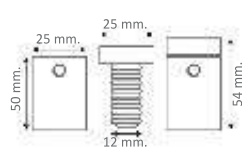

SPESSORE TARGA
◀ 0-15 mm ▶

BOX 24 PCS.	
cm 18x10x6	3,29 Kg
CTN 96 PCS.	
cm 32x21x15	13,3 Kg

1. **ARK BRASS 2550**
2. cod. 100451 ARGENTO