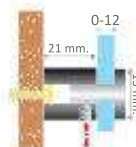

DISTANZIALI | OTTONE

Distanziali realizzati in OTTONE, consentono il montaggio di pannelli e targhe di diversi formati e spessori. Chiusura laterale con brugola per montaggi di sicurezza.

- Materiale: Ottone
- Chiusura: Brugola (Chiavino Key 2 mm - Non incluso)
- Varie finiture e formati disponibili
- Max. Spessore targa 20 mm
- Max. distanza dalla parete 50 mm
- Imbustati Singolarmente
- Viti e Tasselli Inclusi (4x30 mm)

- ARK BRASS 1520**
- ① cod. 100436 ARGENTO
 - ② cod. 100437 CROMO
 - ③ cod. 100438 ORO

SPESSORE TARGA
◀ 0-12 mm ▶

BOX 40 PCS.	
cm 18x10x6	1,59 Kg
CTN 240 PCS.	
cm 32x21x15	9,81 Kg

- ARK BRASS 1925**
- ① cod. 100431 ARGENTO
 - ② cod. 100432 CROMO

ALLEN KEY 2 mm