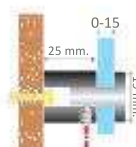

DISTANZIALI | OTTONE

Distanziali realizzati in OTTONE, consentono il montaggio di pannelli e targhe di diversi formati e spessori. Chiusura laterale con brugola per montaggi di sicurezza.

- Materiale: Ottone
- Chiusura: Brugola (Chiavino Key 2 mm - Non incluso)
- Varie finiture e formati disponibili
- Max. Spessore targa 20 mm
- Max. distanza dalla parete 50 mm
- Imbustati Singolarmente
- Viti e Tasselli Inclusi (4x30 mm)

- ARK BRASS 1520**
- ① cod. 100436 ARGENTO
 - ② cod. 100437 CROMO
 - ③ cod. 100438 ORO

SPESSORE TARGA
◀ 0-12 mm ▶

BOX 40 PCS.	
cm 18x10x6	1,59 Kg
CTN 240 PCS.	
cm 32x21x15	9,81 Kg

- ARK BRASS 1925**
- ① cod. 100431 ARGENTO
 - ② cod. 100432 CROMO

ALLEN KEY 2 mm