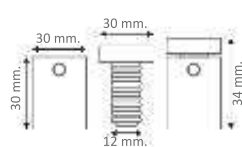

SPESSORE TARGA
◀ 0-15 mm ▶

BOX 12 PCS.	
cm 18x10x6	1,62 Kg
CTN 48 PCS.	
cm 32x21x15	6,58 Kg

1. **ARK BRASS 3030**
2. cod. 100461 ARGENTO