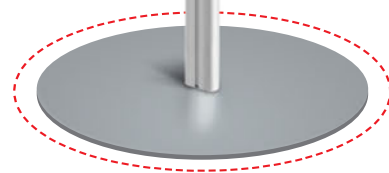

EASY NO ROLL

CORNICE AUTOPORTANTE

- Cornici a scatto
- Profilo in Alluminio 32 o 25 mm, colore Argento
- Angolo tondo Cromato
- Sistema di chiusura Klik-Clak
- Protezione PVC antiriflesso
- Viti Testa Piatta WURTH®

- Montante e:
 - Alluminio Anodizzato 6063 T5
 - Altezza 200 cm - dim. 5x2,5 cm
 - Peso 1,7 Kg
 - Tappo di chiusura in ABS

- Base "No Roll":
 - Acciaio Verniciato a Polvere RAL 7001
 - Ø 48 cm
 - Spessore 6 mm
 - Peso 8,5 kg

◀ **Ø 48 cm** ▶

+ GRANDE + PESANTE + STABILE

Nuova Base "NO ROLL"

Grazie all'ampia superficie ed al peso elevato, conferisce un'eccellente stabilità al prodotto. Indicato per luoghi particolarmente affollati come aeroporti, stazioni, metropolitane, centri commerciali...