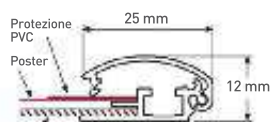

PROFILO **25mm.**

SNAP FRAME

CORNICI A SCATTO

25 mm

- ◆ Sistema di chiusura Clik-Clak
- ◆ Uso Orizzontale e Verticale
- Profilo in Alluminio 25 mm colore Argento
- Angolo Tondo cromato o Vivo
- Protezione PVC antiriflesso 0,4 mm
- Fondo in PS colore grigio
- Imballo Singolo
- Istruzioni di montaggio incluse

Sezione del Profilo 25 mm

Fondo in PS

Inclusi:

- Viti in Acciaio Zincato 4x30 mm WURTH®
- Tasselli in Nylon con bordino 6x30 mm WURTH®

ANGOLO TONDO	F.TO	PROFILO	POSTER	ESTERNO	STAMPA	PESC	ANGOLO VIVO
cod. 100001	A4	25 mm	cm 21x29,7	cm 24x32,7	cm 19,2x27,9	Kg 0,5 ca.	cod. 100010
cod. 100002	A3	25 mm	cm 29,7x42	cm 32,7x45	cm 40,2x27,9	Kg 0,8 ca.	cod. 100011
	A2	25 mm	cm 42x59,4	cm 45x62,4	cm 40x57,4	Kg 1,2 ca.	cod. 100549
	A1	25 mm	cm 59,4x84	cm 62,4x87	cm 57,4x82	Kg 1,9 ca.	cod. 100550
	A0	25 mm	cm 84x118,9	cm 87x121,3	cm 82x116,9	Kg 3,4 ca.	cod. 100551 *
cod. 100003	B2	25 mm	cm 50x70	cm 53x73	cm 48,2x68,2	Kg 1,3 ca.	cod. 100012
cod. 100544	B1	25 mm	cm 70x100	cm 73x103	cm 68x98	Kg 2,6 ca.	cod. 100552
cod. 100545 *	B0	25 mm	cm 100x140	cm 103x143	cm 98x138	Kg 5,1 ca.	cod. 100553 *