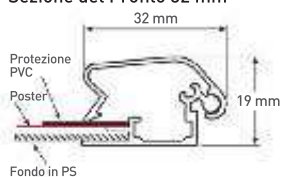

PROFILO **32mm.**

SNAP FRAME | CORNICI A SCATTO

32 mm

- ◆ Sistema di chiusura Clik-Clak
- ◆ Uso Orizzontale e Verticale
- Profilo in Alluminio 32 mm colore Argento
- Angolo Tondo cromato o Vivo
- Protezione PVC antiriflesso 0,4 mm
- Fondo in PS colore grigio
- Imballo Singolo
- Istruzioni di montaggio incluse

Sezione del Profilo 32 mm

Inclusi:

- Viti in Acciaio Zincato 4x30 mm WURTH®
- Tasselli in Nylon con bordino 6x30 mm WURTH®

ANGOLO **TONDO**

ANGOLO **VIVO**

ANGOLO TONDO	F.TO	PROFILO	POSTER	ESTERNO	STAMPA	PESO	ANGOLO VIVO
cod. 100004	B1	32 mm	cm 70x100	cm 74,3x104,3	cm 68x98	Kg 3,3 ca.	cod. 100013
cod. 100005 *	BO	32 mm	cm 100x140	cm 104,3x144,3	cm 98x138	Kg 6,1 ca.	cod. 100014 *