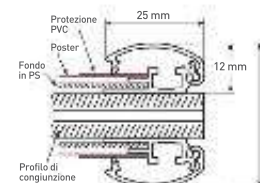

PROFILO **25 mm.**

KIT EASY CEILING

cod. **102654** - 2 PCS