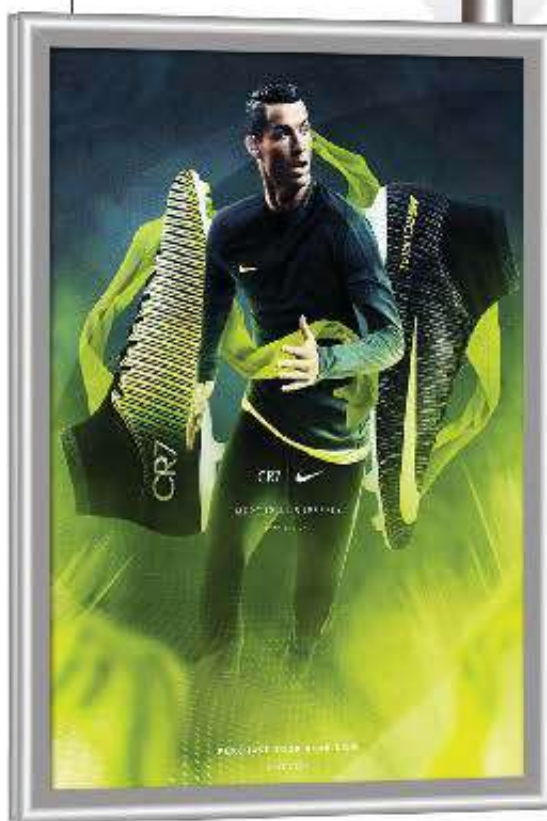

DOUBLE FRAME | CORNICE DOPPIA BIFACCIALE

Cornice a scatto bifacciale. Realizzata in alluminio. Utilizzo a sospensione. Possibilità di aggiungere più cornici una sotto l'altra, creando una composizione su cavo. Profili da 25 mm con angolo vivo.

◆ Uso Orizzontale e Verticale

- Cornice a scatto bifacciale
- Profilo in Alluminio 25 mm col. Argento
- Angolo Vivo
- Protezione PVC antiriflesso 0,4 mm
- Utilizzo a sospensione su cavo
- Formati disponibili A4, A3, B1 e B0

- Supporti per sospensione NON inclusi
- Sistema a cavo NON Incluso

DOUBLE FRAME	FORMATO	ANGOLO VIVO
cod. 100271	A4 21x29,7 cm	
cod. 100168	A3 29,7x42 cm	
cod. 100169	B2 50x70 cm	
cod. 100170	B1 70x100 cm	
cod. 100272	B0 100x140 cm	

*Costi di imballaggio per cornici 100x140 cm.
cod. **342121** ~ COSTI IMBALLAGGIO *