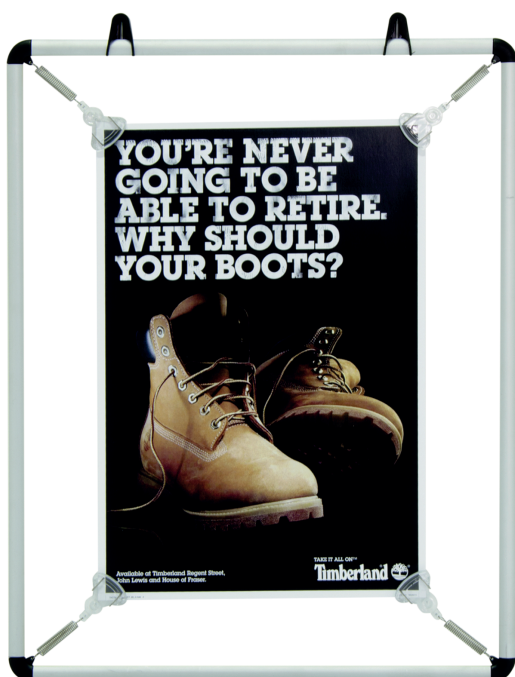

MAGIC FRAME

CORNICI CON
CHIUSURA
MAGNETICA

Cornice da parete con chiusura Magnetica

Pratica cornice monoblocco. Realizzata in alluminio, fondo in polianda e cover in plastica trasparente con chiusura Magnetica. Può essere montata sia verticale che orizzontale. Sostituzione del messaggio facile e veloce.

POSTER EASY

SISTEMA
PORTA POSTER

Porta avvisi e porta poster

Sistema porta stampe composto da profili in alluminio con pinze in plastica e molle tensionatrici. Poster Easy si presenta come un'ottima soluzione per esporre foto e poster. Può essere utilizzato sia in verticale che in orizzontale. Viene fornito con ganci "Hanger" per il fissaggio a parete/soffitto. E' possibile fissare il Poster Easy anche su vetro aggiungendo le ventose "Suker".